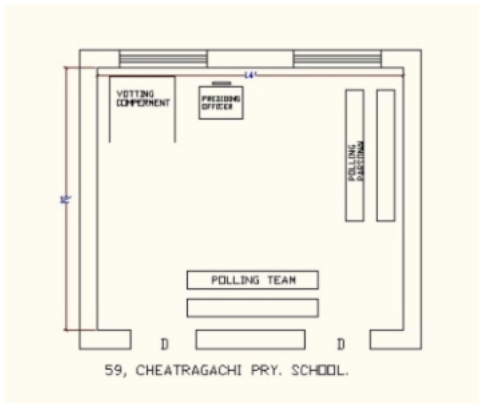

নির্বাচক নিবন্ধন আধিকারিকের স্বাক্ষর

Nazri Naksha

Google Map View

Polling Station Building Front View

Polling Station Front View

Cad View

Key MAP View

1 নাম : রাধারানি সিংহ স্বামীর নাম: বিফল সিংহ বাড়ির নং : n0055 বয়স : 30 লিঙ্গ : মহিলা	SEU1497007 ফটো উপলব্ধ	2 নাম : বিশ্বজিত বর্মণ পিতার নাম: অখিল বর্মণ বাড়ির নং : নং.0102 বয়স : 25 লিঙ্গ : পুরুষ	SEU1722222 ফটো উপলব্ধ	3 নাম : সুদীপ সরকার পিতার নাম: কুলেশ সরকার বাড়ির নং : n0120 বয়স : 25 লিঙ্গ : পুরুষ	SEU1723790 ফটো উপলব্ধ
4 নাম : সনকা মিত্তী স্বামীর নাম: পরিচয় মিত্তী বাড়ির নং : N0066 বয়স : 37 লিঙ্গ : মহিলা	SEU1827062 ফটো উপলব্ধ	5 নাম : জলি সিংহ সরকার স্বামীর নাম: উতপল সরকার বাড়ির নং : 096 বয়স : 32 লিঙ্গ : মহিলা	RBT1254457 ফটো উপলব্ধ	6 নাম : পরিচয় মিত্তী পিতার নাম: প্রতুল মিত্তী বাড়ির নং : n0072 বয়স : 42 লিঙ্গ : পুরুষ	SEU1717610 ফটো উপলব্ধ
7 নাম : ঋকু বর্মণ পিতার নাম: রিংকু বর্মণ বাড়ির নং : n0102 বয়স : 25 লিঙ্গ : পুরুষ	SEU1717487 ফটো উপলব্ধ	8 নাম : রক্তিম দাস পিতার নাম: সঞ্জয় দাস বাড়ির নং : n0120 বয়স : 26 লিঙ্গ : পুরুষ	SEU1714203 ফটো উপলব্ধ	9 নাম : গৌরহরি দাস পিতার নাম: বাপন দাস বাড়ির নং : n0072 বয়স : 25 লিঙ্গ : পুরুষ	SEU1714229 ফটো উপলব্ধ
10 নাম : শুভঙ্কর বর্মণ পিতার নাম: সুনীল বর্মণ বাড়ির নং : 00100 বয়স : 27 লিঙ্গ : পুরুষ	SEU2023554 ফটো উপলব্ধ	11 নাম : তাপসি রায় মন্ডল স্বামীর নাম: সুজীত মন্ডল বাড়ির নং : এন00085 বয়স : 26 লিঙ্গ : মহিলা	SEU2023372 ফটো উপলব্ধ	12 নাম : টিনা মন্ডল স্বামীর নাম: সুরত মন্ডল বাড়ির নং : নং0063 বয়স : 23 লিঙ্গ : মহিলা	SEU2023422 ফটো উপলব্ধ
13 নাম : পাপাই দাস পিতার নাম: গৌতম দাস বাড়ির নং : n0116 বয়স : 25 লিঙ্গ : পুরুষ	SEU1717552 ফটো উপলব্ধ	14 নাম : লক্ষ্মী সিংহ সরকার স্বামীর নাম: নন্দগোপাল সরকার বাড়ির নং : n0053 বয়স : 42 লিঙ্গ : মহিলা	JSL2829034 ফটো উপলব্ধ	15 নাম : বিলিক মন্ডল স্বামীর নাম: সৌরভ মন্ডল বাড়ির নং : এন0131 বয়স : 24 লিঙ্গ : মহিলা	SEU2148021 ফটো উপলব্ধ
16 নাম : দিব্যা ঘোষ পিতার নাম: রতন ঘোষ বাড়ির নং : এন0028 বয়স : 22 লিঙ্গ : মহিলা	SEU2148153 ফটো উপলব্ধ	17 নাম : দেবদাস মন্ডল পিতার নাম: লক্ষন মন্ডল বাড়ির নং : এন0078 বয়স : 23 লিঙ্গ : পুরুষ	SEU2147478 ফটো উপলব্ধ	18 নাম : সরস্বতী মন্ডল সরকার স্বামীর নাম: আশিষ মন্ডল বাড়ির নং : এন0091 বয়স : 30 লিঙ্গ : মহিলা	SEU2148708 ফটো উপলব্ধ
19 নাম : সাগরিকা সরকার মন্ডল স্বামীর নাম: দয়াল মন্ডল বাড়ির নং : এন0069 বয়স : 23 লিঙ্গ : মহিলা	SEU2148856 ফটো উপলব্ধ	20 নাম : পূজা মন্ডল সিংহা স্বামীর নাম: দিপঙ্কর মন্ডল বাড়ির নং : এন0069 বয়স : 24 লিঙ্গ : মহিলা	SEU2148476 ফটো উপলব্ধ	21 নাম : পূজা সিংহ মন্ডল স্বামীর নাম: সম্রাট মন্ডল বাড়ির নং : এন0067 বয়স : 23 লিঙ্গ : মহিলা	SEU2148393 ফটো উপলব্ধ
22 নাম : পঞ্চমী কুমারী মন্ডল স্বামীর নাম: শুভঙ্কর মন্ডল বাড়ির নং : এন0069 বয়স : 22 লিঙ্গ : মহিলা	SEU2147908 ফটো উপলব্ধ	23 নাম : তোতা ঘোষ বর্মণ স্বামীর নাম: বিশ্বজিৎ বর্মণ বাড়ির নং : এন0011 বয়স : 23 লিঙ্গ : মহিলা	SEU2198935 ফটো উপলব্ধ	24 নাম : মান্দি সিংহ সরকার স্বামীর নাম: তরুণ সরকার বাড়ির নং : এন0082 বয়স : 29 লিঙ্গ : মহিলা	SEU2150639 ফটো উপলব্ধ
25 নাম : লিপিকা সিংহ মন্ডল স্বামীর নাম: সুমন মন্ডল বাড়ির নং : এন00125 বয়স : 24 লিঙ্গ : মহিলা	SEU2148203 ফটো উপলব্ধ	26 নাম : অভিজিত দাস পিতার নাম: প্রদীপ দাস বাড়ির নং : এন0116 বয়স : 22 লিঙ্গ : পুরুষ	SEU2149680 ফটো উপলব্ধ	27 নাম : দ্বীপ সরকার পিতার নাম: অজিত সরকার বাড়ির নং : এন0114 বয়স : 23 লিঙ্গ : পুরুষ	SEU2149649 ফটো উপলব্ধ
28 নাম : সুজন সিংহ পিতার নাম: সুনীল সিংহ বাড়ির নং : এন0055 বয়স : 28 লিঙ্গ : পুরুষ	WZJ1760792 ফটো উপলব্ধ	29 নাম : পপি সিংহ মন্ডল স্বামীর নাম: নৃপেন্দ্রনাথ মন্ডল বাড়ির নং : n0047 বয়স : 42 লিঙ্গ : মহিলা	DLN2638831 ফটো উপলব্ধ	30 নাম : গান্ধারী মন্ডল(সিংহ) স্বামীর নাম: বাবলু সিংহ বাড়ির নং : n0047 বয়স : 33 লিঙ্গ : মহিলা	SEU1319144 ফটো উপলব্ধ