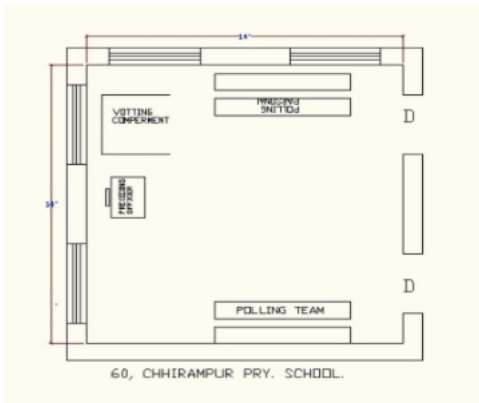

নির্বাচক নিবন্ধন আধিকারিকের স্বাক্ষর

Nazri Naksha

Google Map View

Polling Station Building Front View

Polling Station Front View

Cad View

Key MAP View

|  |                                |  |                          |  |                          |
|--|--------------------------------|--|--------------------------|--|--------------------------|
| 1<br>নাম : এলিনা খাতুন<br>স্বামীর নামঃ রুহিম সেখ<br>বাড়ির নং : n0105<br>বয়স : 35 লিঙ্গ : মহিলা             | SEU0991778<br>ফটো উপলব্ধ       | 2<br>নাম : ইসুব আলি<br>পিতার নামঃ সৈখ জয়নাল<br>বাড়ির নং : n0105<br>বয়স : 34 লিঙ্গ : পুরুষ                     | SEU0991729<br>ফটো উপলব্ধ | 3<br>নাম : সালেহা<br>স্বামীর নাম: ঝড়<br>বাড়ির নং : n0106<br>বয়স : 66 লিঙ্গ : মহিলা                        | DLN0646430<br>ফটো উপলব্ধ |
| 4<br>নাম : সাবিনা বিবি<br>স্বামীর নাম: মুরসালিম<br>বাড়ির নং : n0106<br>বয়স : 34 লিঙ্গ : মহিলা              | SEU1203272<br>ফটো উপলব্ধ       | 5<br>নাম : নেগার<br>স্বামীর নাম: বারেক<br>বাড়ির নং : n0107<br>বয়স : 63 লিঙ্গ : মহিলা                           | DLN0646901<br>ফটো উপলব্ধ | 6<br>নাম : মোহাঃ সাবির আলী<br>পিতার নামঃ আব্দুল বারেক<br>বাড়ির নং : n0107<br>বয়স : 41 লিঙ্গ : পুরুষ        | SEU0769844<br>ফটো উপলব্ধ |
| 7<br>নাম : নাফিসা পারভিন<br>স্বামীর নামঃ সাবির আলি<br>বাড়ির নং : n0107<br>বয়স : 34 লিঙ্গ : মহিলা           | SEU0991760<br>ফটো উপলব্ধ       | 8<br>নাম : মোঃ তোহিদ আলি<br>পিতার নামঃ আব্দুল বারেক<br>বাড়ির নং : n0107<br>বয়স : 35 লিঙ্গ : পুরুষ              | SEU0769836<br>ফটো উপলব্ধ | 9<br>নাম : মোহাঃ নায়িম আখতার<br>পিতার নাম: হজ মহাম্মদ<br>বাড়ির নং : n0108<br>বয়স : 30 লিঙ্গ : পুরুষ       | SEU1203041<br>ফটো উপলব্ধ |
| 10<br>নাম : শেলী বেগম<br>স্বামীর নাম: মহঃ কামরুজ্জমান<br>বাড়ির নং : n0109<br>বয়স : 54 লিঙ্গ : মহিলা        | DLN0645721<br>ফটো উপলব্ধ       | 11<br>নাম : মোঃ আহমাদুল্লাহ<br>পিতার নামঃ মোঃ আব্দুল কাদির মোমিন<br>বাড়ির নং : n0110<br>বয়স : 45 লিঙ্গ : পুরুষ | DLN2639334<br>ফটো উপলব্ধ | 12<br>নাম : ফাতেমা বিবি<br>স্বামীর নাম: ইয়াসিন মোমিন<br>বাড়ির নং : n0111<br>বয়স : 56 লিঙ্গ : মহিলা        | DLN0647297<br>ফটো উপলব্ধ |
| 13<br>নাম : মোঃ ফহিম আনসারী<br>পিতার নামঃ মোঃ ইয়াসিন আনসারী<br>বাড়ির নং : n0111<br>বয়স : 35 লিঙ্গ : পুরুষ | SEU0769869<br>ফটো উপলব্ধ       | 14<br>নাম : নূর ইসলাম মোমিন<br>পিতার নামঃ কাশিম মোমিন<br>বাড়ির নং : n0112<br>বয়স : 34 লিঙ্গ : পুরুষ            | SEU0991497<br>ফটো উপলব্ধ | 15<br>নাম : মোসাঃ ডয়লি বিবি<br>স্বামীর নামঃ নূর ইসলাম মোমিন<br>বাড়ির নং : n0112<br>বয়স : 32 লিঙ্গ : মহিলা | SEU0991539<br>ফটো উপলব্ধ |
| 16<br>নাম : রজু<br>পিতার নাম: কুলিমুদ্দিন<br>বাড়ির নং : n0116<br>বয়স : 61 লিঙ্গ : পুরুষ                    | WB/07/048/399297<br>ফটো উপলব্ধ | 17<br>নাম : মিশারা<br>স্বামীর নাম: রজু<br>বাড়ির নং : n0116<br>বয়স : 53 লিঙ্গ : মহিলা                           | DLN0645861<br>ফটো উপলব্ধ | 18<br>নাম : আসমারা খাতুন<br>পিতার নামঃ মুদাঃ সেখ<br>বাড়ির নং : n0116<br>বয়স : 34 লিঙ্গ : মহিলা             | DLN2639805<br>ফটো উপলব্ধ |
| 19<br>নাম : ইসলাম আলি<br>পিতার নামঃ রৌজ সেখ<br>বাড়ির নং : n0116<br>বয়স : 32 লিঙ্গ : পুরুষ                  | SEU1089036<br>ফটো উপলব্ধ       | 20<br>নাম : মোসাঃ ফাতেমা খাতুন<br>পিতার নামঃ মোঃ রজু সেখ<br>বাড়ির নং : n0116<br>বয়স : 30 লিঙ্গ : মহিলা         | SEU1319318<br>ফটো উপলব্ধ | 21<br>নাম : বেগম কারিমা<br>স্বামীর নাম: মোহাঃ আব্দুল জাব্বার<br>বাড়ির নং : n0117<br>বয়স : 73 লিঙ্গ : মহিলা | DLN0644930<br>ফটো উপলব্ধ |
| 22<br>নাম : মঃসৈয়দ সেখ<br>পিতার নামঃ আব্দুল বারেক<br>বাড়ির নং : n0118<br>বয়স : 47 লিঙ্গ : পুরুষ           | DLN2267938<br>ফটো উপলব্ধ       | 23<br>নাম : মোসাঃ নইরা বিবি<br>স্বামীর নাম: সিটু সেখ<br>বাড়ির নং : n0118<br>বয়স : 37 লিঙ্গ : মহিলা             | DLN3117835<br>ফটো উপলব্ধ | 24<br>নাম : তাউরাজ<br>পিতার নাম: বিলাত<br>বাড়ির নং : n0119<br>বয়স : 56 লিঙ্গ : পুরুষ                       | DLN1541788<br>ফটো উপলব্ধ |
| 25<br>নাম : ওহাতাব<br>পিতার নাম: বিলাত<br>বাড়ির নং : n0119<br>বয়স : 53 লিঙ্গ : পুরুষ                       | WB/07/048/399281<br>ফটো উপলব্ধ | 26<br>নাম : হালিমা খাতুন<br>স্বামীর নামঃ ওহাতাব<br>বাড়ির নং : n0119<br>বয়স : 37 লিঙ্গ : মহিলা                  | SEU1203207<br>ফটো উপলব্ধ | 27<br>নাম : মোহাঃ বাবু আলি<br>পিতার নামঃ বিলকত সেখ<br>বাড়ির নং : n0119<br>বয়স : 60 লিঙ্গ : পুরুষ           | SEU1202993<br>ফটো উপলব্ধ |
| 28<br>নাম : মোসাঃ রহিমা খাতুন<br>স্বামীর নামঃ কারিম<br>বাড়ির নং : n0120<br>বয়স : 39 লিঙ্গ : মহিলা          | SEU1088798<br>ফটো উপলব্ধ       | 29<br>নাম : গাফফার<br>পিতার নাম: একলকাশ সেখ<br>বাড়ির নং : n0122<br>বয়স : 73 লিঙ্গ : পুরুষ                      | DLN2927390<br>ফটো উপলব্ধ | 30<br>নাম : মুর সাবিনা বিবি<br>স্বামীর নাম: ফারজল সেখ<br>বাড়ির নং : n0003<br>বয়স : 38 লিঙ্গ : মহিলা        | SEU0895706<br>ফটো উপলব্ধ |