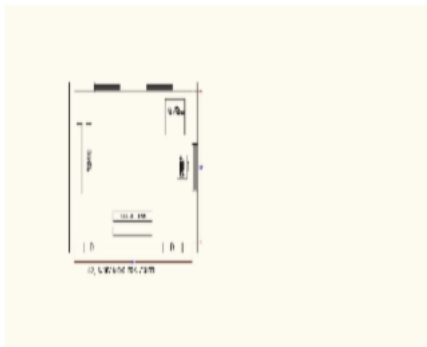

নির্বাচক নিবন্ধন আধিকারিকের স্বাক্ষর

Nazri Naksha

Google Map View

Polling Station Building Front View

Polling Station Front View

Cad View

Key MAP View

1 নাম : মোহা কাবালুসাই পিতার নাম : আব্দুল জাকার বাড়ির নং : n0223 বয়স : 31 লিঙ্গ : পুরুষ	SEU1562321 ফটো উপলব্ধ	2 নাম : উম্মো সালমা স্বামীর নাম : মোহা আব্দুল মারুফ বাড়ির নং : n0233 বয়স : 26 লিঙ্গ : মহিলা	SEU1562420 ফটো উপলব্ধ	3 নাম : মোহাঃ রাব্বিউল সানি পিতার নাম : মোহাঃ সেরুদ্দীন আলি বাড়ির নং : n0193 বয়স : 27 লিঙ্গ : পুরুষ	SEU1497767 ফটো উপলব্ধ
4 নাম : মোহা নজরুল ইসলাম পিতার নাম : মোহাঃ আব্দুল হক বাড়ির নং : n0012 বয়স : 35 লিঙ্গ : পুরুষ	SEU0992230 ফটো উপলব্ধ	5 নাম : মোসা সাজেনুর খাতুন স্বামীর নাম : মো ফারজুল্লাহ বাড়ির নং : n0236 বয়স : 28 লিঙ্গ : মহিলা	SEU1636539 ফটো উপলব্ধ	6 নাম : মোহাঃ মিনা তুল্লাহ পিতার নাম : মোহাঃ আব্দুল হামিদ বাড়ির নং : n0034 বয়স : 28 লিঙ্গ : পুরুষ	SEU1412089 ফটো উপলব্ধ
7 নাম : তানজিমা খাতুন স্বামীর নাম : মোহাঃ আবু বাক্কর বাড়ির নং : 0120 বয়স : 28 লিঙ্গ : মহিলা	SEU1412097 ফটো উপলব্ধ	8 নাম : মোসাঃ রহিমা খাতুন স্বামীর নাম : মোঃ মুতারুল হক বাড়ির নং : n0012 বয়স : 29 লিঙ্গ : মহিলা	SEU1412105 ফটো উপলব্ধ	9 নাম : মাহমুদা খাতুন স্বামীর নাম : মোহা রাকিমুদ্দীন বাড়ির নং : n0029 বয়স : 34 লিঙ্গ : মহিলা	SEU0770867 ফটো উপলব্ধ
10 নাম : রেজিয়া স্বামীর নাম : খাইরু বাড়ির নং : n0030 বয়স : 76 লিঙ্গ : মহিলা	WB/07/048/393477 ফটো উপলব্ধ	11 নাম : মোহাঃ রুহুল পিতার নাম : খাইরুল সেখ বাড়ির নং : n0030 বয়স : 55 লিঙ্গ : পুরুষ	DLN0638940 ফটো উপলব্ধ	12 নাম : মোহাঃ আখতারুজ্জামান পিতার নাম : খাইরুল সেখ বাড়ির নং : n0030 বয়স : 40 লিঙ্গ : পুরুষ	SEU0079798 ফটো উপলব্ধ
13 নাম : সানিমা বিবি স্বামীর নাম : মোহাঃ আখতারুজ্জামান বাড়ির নং : 0138 বয়স : 35 লিঙ্গ : মহিলা	SEU0770883 ফটো উপলব্ধ	14 নাম : মোঃ সারিউল হোসেন পিতার নাম : মোঃ আমজাদ আলী বাড়ির নং : n0033 বয়স : 30 লিঙ্গ : পুরুষ	SEU1203892 ফটো উপলব্ধ	15 নাম : মোহাঃ ইসলাম আলি পিতার নাম : মোহাঃ আনোশ মেহ বাড়ির নং : n0014 বয়স : 28 লিঙ্গ : পুরুষ	SEU1469741 ফটো উপলব্ধ
16 নাম : সেখ আলতাব পিতার নাম : বাইটন বাড়ির নং : n0003 বয়স : 61 লিঙ্গ : পুরুষ	WB/07/048/393054 ফটো উপলব্ধ	17 নাম : সেখ কুদ্দুস পিতার নাম : বাইটন বাড়ির নং : n0004 বয়স : 50 লিঙ্গ : পুরুষ	DLN1405638 ফটো উপলব্ধ	18 নাম : এলেশা স্বামীর নাম : নুরমহাম্মদ বাড়ির নং : n0007 বয়স : 86 লিঙ্গ : মহিলা	DLN0639146 ফটো উপলব্ধ
19 নাম : ঘুরো স্বামীর নাম : আনোশ বাড়ির নং : n0014 বয়স : 61 লিঙ্গ : মহিলা	DLN0638817 ফটো উপলব্ধ	20 নাম : সেখ কয়া পিতার নাম : ভগ্না বাড়ির নং : n0014 বয়স : 61 লিঙ্গ : পুরুষ	DLN1546290 ফটো উপলব্ধ	21 নাম : সেখ অয়েশ পিতার নাম : ভগ্না বাড়ির নং : n0014 বয়স : 59 লিঙ্গ : পুরুষ	DLN0638825 ফটো উপলব্ধ
22 নাম : মোসা জাকেরা বিবি স্বামীর নাম : কয়া বাড়ির নং : n0014 বয়স : 57 লিঙ্গ : মহিলা	DLN2923548 ফটো উপলব্ধ	23 নাম : মোসাঃ কুলি খাতুন পিতার নাম : আনোশ সেখ বাড়ির নং : n0014 বয়স : 37 লিঙ্গ : মহিলা	SEU0896555 ফটো উপলব্ধ	24 নাম : রুম্মা বিবি স্বামীর নাম : মোঃ মেজানুর রহমান বাড়ির নং : n0014 বয়স : 32 লিঙ্গ : মহিলা	SEU1203967 ফটো উপলব্ধ
25 নাম : আইয়ুব পিতার নাম : সহিদ বাড়ির নং : n0015 বয়স : 49 লিঙ্গ : পুরুষ	DLN2632982 ফটো উপলব্ধ	26 নাম : মোঃ ফারজুল্লাহ পিতার নাম : আব্দুল সাত্তিক বাড়ির নং : n0015 বয়স : 43 লিঙ্গ : পুরুষ	DLN2632990 ফটো উপলব্ধ	27 নাম : মাইফুরা বিবি স্বামীর নাম : মোহাঃ আইয়ুব বাড়ির নং : n0023 বয়স : 40 লিঙ্গ : মহিলা	SEU0770776 ফটো উপলব্ধ
28 নাম : মোঃ নূর হোসেন পিতার নাম : আব্দুল সামাদ বাড়ির নং : n0017 বয়স : 30 লিঙ্গ : পুরুষ	SEU1203876 ফটো উপলব্ধ	29 নাম : সাজেনুর স্বামীর নাম : মতিউর বাড়ির নং : n0019 বয়স : 61 লিঙ্গ : মহিলা	DLN0638742 ফটো উপলব্ধ	30 নাম : আবিদা ইসলাম পিতার নাম : দিল মোহাম্মাদ বাড়ির নং : n0022 বয়স : 29 লিঙ্গ : মহিলা	SEU1320043 ফটো উপলব্ধ