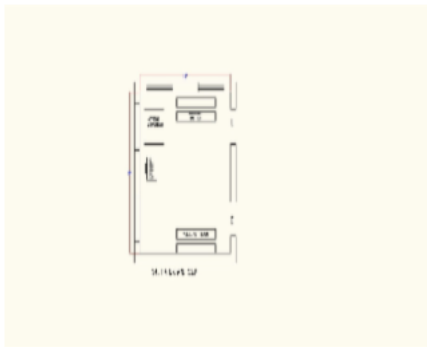

নির্বাচক নিবন্ধন আধিকারিকের স্বাক্ষর

Nazri Naksha

Google Map View

Polling Station Building Front View

Polling Station Front View

Cad View

Key MAP View

1 নাম : মোহাঃ হজ্ব মক্কাদ খান পিতার নাম : মোহাঃ আফরেকুল খান বাড়ির নং : n0007 বয়স : 39 লিঙ্গ : পুরুষ	DLN3115565 ফটো উপলব্ধ	2 নাম : মোহাঃ ইসমাইল খান পিতার নাম : মোহাঃ আফরেকুল খান বাড়ির নং : n0007 বয়স : 38 লিঙ্গ : পুরুষ	DLN3115573 ফটো উপলব্ধ	3 নাম : মোসাঃ রোহিমা খাতুন পিতার নাম : মোঃ আমাদ আলি খান বাড়ির নং : n0007 বয়স : 29 লিঙ্গ : মহিলা	SEU1321074 ফটো উপলব্ধ
4 নাম : মোহাঃ মারুফ খাঁন পিতার নাম : আলেকজান্দ্রিন খাঁন বাড়ির নং : n0007 বয়স : 31 লিঙ্গ : পুরুষ	SEU1321066 ফটো উপলব্ধ	5 নাম : মোসাঃ হাসিবা বিবি স্বামীর নাম : মোহাঃ আব্দুল মারুফ বাড়ির নং : n0007 বয়স : 30 লিঙ্গ : মহিলা	SEU1321058 ফটো উপলব্ধ	6 নাম : নাসিবা খাতুন স্বামীর নাম : মোঃ ইসমাইল খান বাড়ির নং : n0007 বয়স : 30 লিঙ্গ : মহিলা	SEU1204957 ফটো উপলব্ধ
7 নাম : কালিমুল্লা খান পিতার নাম : মোঃ শিয়াসুদ্দিন খান বাড়ির নং : n0008 বয়স : 42 লিঙ্গ : পুরুষ	DLN2626729 ফটো উপলব্ধ	8 নাম : মোসাঃ মাকসুদা খাতুন স্বামীর নাম : মোহাঃ আহমাদ খাঁন বাড়ির নং : n0008 বয়স : 32 লিঙ্গ : মহিলা	SEU1204924 ফটো উপলব্ধ	9 নাম : সেজো বিবি স্বামীর নাম : ইসলাম বাড়ির নং : n0009 বয়স : 51 লিঙ্গ : মহিলা	DLN0633552 ফটো উপলব্ধ
10 নাম : মোঃ সোলেমান খান পিতার নাম : ইসলাম খান বাড়ির নং : n0009 বয়স : 38 লিঙ্গ : পুরুষ	SEU0363580 ফটো উপলব্ধ	11 নাম : রিমি খাতুন স্বামীর নাম : মোহাঃ সোলেমান খাঁন বাড়ির নং : n0009 বয়স : 33 লিঙ্গ : মহিলা	SEU1204940 ফটো উপলব্ধ	12 নাম : মহঃ ইমরান খান পিতার নাম : ইসলাম খান বাড়ির নং : n0009 বয়স : 31 লিঙ্গ : পুরুষ	SEU1204908 ফটো উপলব্ধ
13 নাম : আজমিরা বিবি স্বামীর নাম : আমিনুল সেক বাড়ির নং : n0009 বয়স : 38 লিঙ্গ : মহিলা	SEU1204866 ফটো উপলব্ধ	14 নাম : আমিনুল সেক পিতার নাম : মোঃ কুদ্দুস সেক বাড়ির নং : n0009 বয়স : 33 লিঙ্গ : পুরুষ	SEU0897488 ফটো উপলব্ধ	15 নাম : মহঃ হাদিস সেক পিতার নাম : মহঃ কুদ্দুস সেক বাড়ির নং : n0009 বয়স : 32 লিঙ্গ : পুরুষ	SEU1090067 ফটো উপলব্ধ
16 নাম : নারগিস বিবি স্বামীর নাম : আফজাল বাড়ির নং : n0002 বয়স : 61 লিঙ্গ : মহিলা	DLN0633453 ফটো উপলব্ধ	17 নাম : মোরজিনা স্বামীর নাম : জিঞ্জাত বাড়ির নং : n0002 বয়স : 56 লিঙ্গ : মহিলা	DLN0633479 ফটো উপলব্ধ	18 নাম : আরেফা স্বামীর নাম : জাকির বাড়ির নং : n0002 বয়স : 52 লিঙ্গ : মহিলা	DLN0633487 ফটো উপলব্ধ
19 নাম : জিয়াউল খাঁ পিতার নাম : আফজাল খাঁ বাড়ির নং : n0002 বয়স : 42 লিঙ্গ : পুরুষ	DLN2626596 ফটো উপলব্ধ	20 নাম : রাক্বানি খাঁন পিতার নাম : আফজাল খাঁন বাড়ির নং : n0002 বয়স : 41 লিঙ্গ : পুরুষ	SEU0772020 ফটো উপলব্ধ	21 নাম : মোসাঃ মাসতুরা বিবি স্বামীর নাম : রাক্বানী খাঁন বাড়ির নং : n0002 বয়স : 35 লিঙ্গ : মহিলা	SEU1090125 ফটো উপলব্ধ
22 নাম : নেজামুদ্দিন খান মায়ের নাম : নারগিস বেগম বাড়ির নং : n0002 বয়স : 33 লিঙ্গ : পুরুষ	SEU1090075 ফটো উপলব্ধ	23 নাম : তোহমিনা বিবি স্বামীর নাম : সালেক খাঁ বাড়ির নং : n0003 বয়স : 61 লিঙ্গ : মহিলা	DLN0633677 ফটো উপলব্ধ	24 নাম : মোঃ সারিউল খান পিতার নাম : সালেক খান বাড়ির নং : n0003 বয়স : 37 লিঙ্গ : পুরুষ	SEU0772038 ফটো উপলব্ধ
25 নাম : মহঃ নাবিউল খান পিতার নাম : মহঃ সালেক খান বাড়ির নং : n0003 বয়স : 32 লিঙ্গ : পুরুষ	SEU1090059 ফটো উপলব্ধ	26 নাম : আজিজুল খান পিতার নাম : আকবার বাড়ির নং : n0004 বয়স : 37 লিঙ্গ : পুরুষ	SEU1321009 ফটো উপলব্ধ	27 নাম : কাশমিরা বিবি স্বামীর নাম : মোঃ আনুয়ার খাঁন বাড়ির নং : n0004 বয়স : 35 লিঙ্গ : মহিলা	SEU1320993 ফটো উপলব্ধ
28 নাম : মোসাঃ এতিমা বিবি স্বামীর নাম : মহঃ রেকাউল খাঁন বাড়ির নং : n0004 বয়স : 33 লিঙ্গ : মহিলা	SEU1090109 ফটো উপলব্ধ	29 নাম : মোসাঃ বারকী বিবি স্বামীর নাম : আজিজুল খান বাড়ির নং : n0004 বয়স : 32 লিঙ্গ : মহিলা	SEU1204874 ফটো উপলব্ধ	30 নাম : নাজেমা বিবি স্বামীর নাম : মহঃ সারিকুল খান বাড়ির নং : n0005 বয়স : 32 লিঙ্গ : মহিলা	SEU1090083 ফটো উপলব্ধ