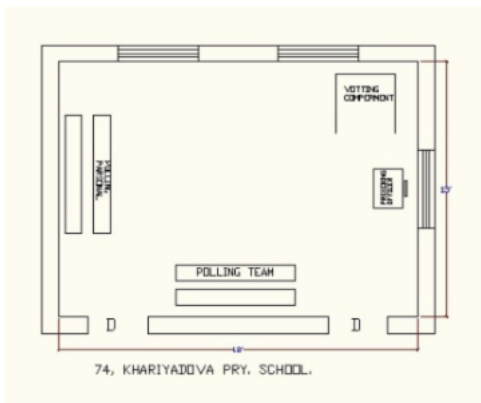

নির্বাচক নিবন্ধন আধিকারিকের স্বাক্ষর

Nazri Naksha

Google Map View

Polling Station Building Front View

Polling Station Front View

Cad View

Key MAP View

1 নাম : ইব্রাহিম সেখ পিতার নাম : রাফিজুল সেখ বাড়ির নং : 00 বয়স : 23 লিঙ্গ : পুরুষ	SEU2244580 ফটো উপলব্ধ	2 নাম : মোহেনাজ খাতুন স্বামীর নাম : মোঃ মিজানুর রহমান বাড়ির নং : নুরনগর বয়স : 22 লিঙ্গ : মহিলা	SEU2255784 ফটো উপলব্ধ	3 নাম : আসফারিন পারভিন পিতার নাম : মোহাঃ মিঠু মহলদার বাড়ির নং : 00 বয়স : 24 লিঙ্গ : মহিলা	SEU2256113 ফটো উপলব্ধ
4 নাম : মোসাঃ রাবিনা বিবি স্বামীর নাম : মোঃ সাহাদাত হোসেন বাড়ির নং : n0099 বয়স : 37 লিঙ্গ : মহিলা	SEU0778498 ফটো উপলব্ধ	5 নাম : মোঃ ফারিয়াদ হোসেন পিতার নাম : আবু জাকারিয়া বাড়ির নং : n0094 বয়স : 52 লিঙ্গ : পুরুষ	DLN1507011 ফটো উপলব্ধ	6 নাম : মোসাঃ নাসিকা পারভিন পিতার নাম : আবু জাকারিয়া বাড়ির নং : n0094 বয়স : 34 লিঙ্গ : মহিলা	SEU0778472 ফটো উপলব্ধ
7 নাম : ওয়াসেদ সেখ পিতার নাম : মাসিরুদ্দিন বাড়ির নং : n0100 বয়স : 61 লিঙ্গ : পুরুষ	WB/07/048/390314 ফটো উপলব্ধ	8 নাম : মোঃ আজাদ সেখ পিতার নাম : মোঃ আশেদ আলী বাড়ির নং : n0101 বয়স : 33 লিঙ্গ : পুরুষ	SEU1209907 ফটো উপলব্ধ	9 নাম : জুলফিকার সেখ পিতার নাম : আশেদ আলী বাড়ির নং : n0102 বয়স : 40 লিঙ্গ : পুরুষ	DLN3031515 ফটো উপলব্ধ
10 নাম : ঘুট্ট সেখ পিতার নাম : নুরমহম্মদ সেখ বাড়ির নং : n0087 বয়স : 68 লিঙ্গ : মহিলা	SEU2308815 ফটো উপলব্ধ	11 নাম : মোঃ আকতারুল হক পিতার নাম : মোঃ হুট্ট সেখ বাড়ির নং : n0087 বয়স : 42 লিঙ্গ : পুরুষ	DLN2764637 ফটো উপলব্ধ	12 নাম : রশূল সেখ পিতার নাম : সাইদুল সেখ বাড়ির নং : n0091 বয়স : 47 লিঙ্গ : পুরুষ	DLN2245017 ফটো উপলব্ধ
13 নাম : সাহেরা বিবি স্বামীর নাম : কয়েশ সেখ বাড়ির নং : n0092 বয়স : 51 লিঙ্গ : মহিলা	SEU2243202 ফটো উপলব্ধ	14 নাম : মোসাঃ হালিমা বিবি স্বামীর নাম : মোঃ সাদিক সেখ বাড়ির নং : n0088 বয়স : 37 লিঙ্গ : মহিলা	SEU0095364 ফটো উপলব্ধ	15 নাম : মাসিরুদ্দিন সেখ পিতার নাম : হারাদন বাড়ির নং : n0089 বয়স : 51 লিঙ্গ : পুরুষ	WB/07/048/372276 ফটো উপলব্ধ
16 নাম : মারুফা বিবি স্বামীর নাম : মাসিরুদ্দিন সেখ বাড়ির নং : n0089 বয়স : 44 লিঙ্গ : মহিলা	DLN2245082 ফটো উপলব্ধ	17 নাম : সাহেরা বিবি স্বামীর নাম : রাফিজুল সেখ বাড়ির নং : n0089 বয়স : 59 লিঙ্গ : মহিলা	SEU2385300 ফটো উপলব্ধ	18 নাম : মোঃ হাইয়াজুল হক পিতার নাম : মোঃ রাফিজুল সেখ বাড়ির নং : n0089 বয়স : 34 লিঙ্গ : পুরুষ	SEU0996199 ফটো উপলব্ধ
19 নাম : জোহরা বিবি স্বামীর নাম : মোঃ আকতারুল হক বাড়ির নং : n0087 বয়স : 36 লিঙ্গ : মহিলা	SEU1209915 ফটো উপলব্ধ	20 নাম : আবেদ সেখ পিতার নাম : নুরমহম্মদ বাড়ির নং : n0092 বয়স : 61 লিঙ্গ : পুরুষ	SEU1971225 ফটো উপলব্ধ	21 নাম : মোসাঃ আমিনা খাতুন স্বামীর নাম : জুলফিকার সেখ বাড়ির নং : n0102 বয়স : 30 লিঙ্গ : মহিলা	SEU1415793 ফটো উপলব্ধ
22 নাম : সাজাহান সেখ পিতার নাম : সাইজুদ্দিন সেখ বাড়ির নং : n0094 বয়স : 31 লিঙ্গ : পুরুষ	SEU1415819 ফটো উপলব্ধ	23 নাম : মোহাঃ মুস্তাফিজুর রহমান পিতার নাম : মোহাঃ এমাজুদ্দিন বাড়ির নং : এন0012 বয়স : 53 লিঙ্গ : পুরুষ	SEU1935675 ফটো উপলব্ধ	24 নাম : মোসা জাকিয়া সুলতানা পিতার নাম : মোঃ মাসিরুদ্দিন সেখ বাড়ির নং : N0089 বয়স : 25 লিঙ্গ : মহিলা	SEU1728484 ফটো উপলব্ধ
25 নাম : জুলি বিবি স্বামীর নাম : আশেদ সেখ বাড়ির নং : n0101 বয়স : 55 লিঙ্গ : মহিলা	DLN0042655 ফটো উপলব্ধ	26 নাম : রাফিজুল সেখ পিতার নাম : হারাদন সেখ বাড়ির নং : n0089 বয়স : 63 লিঙ্গ : পুরুষ	SEU2015857 ফটো উপলব্ধ	27 নাম : জৈনোব বিবি স্বামীর নাম : মোহম্মদ সাফিজুদ্দিন সেখ বাড়ির নং : n0089 বয়স : 58 লিঙ্গ : মহিলা	SEU1754936 ফটো উপলব্ধ
28 নাম : সারিফা বিবি পিতার নাম : রহমত সেখ বাড়ির নং : n0091 বয়স : 38 লিঙ্গ : মহিলা	DLN3111648 ফটো উপলব্ধ	29 নাম : জামিল সেখ পিতার নাম : মোঃ সাফিজুদ্দিন সেখ বাড়ির নং : 0089 বয়স : 32 লিঙ্গ : পুরুষ	SEU0996207 ফটো উপলব্ধ	30 নাম : সাবেদা বিবি স্বামীর নাম : মোঃ মারুফ হোসেন বাড়ির নং : n0099 বয়স : 34 লিঙ্গ : মহিলা	SEU0778480 ফটো উপলব্ধ