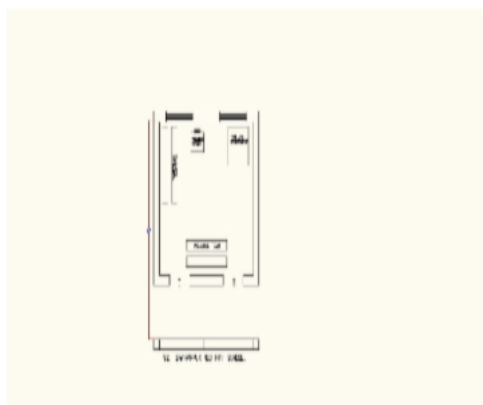

নির্বাচক নিবন্ধন আধিকারিকের স্বাক্ষর

Nazri Naksha

Google Map View

Polling Station Building Front View

Polling Station Front View

Cad View

Key MAP View

1 নাম : মোহাঃ আব্দুল দুব্বান পিতার নামঃ মোহাঃ রাবিউল ইসলাম বাড়ির নং : n0025 বয়স : 32 লিঙ্গ : পুরুষ	SEU1098805 ফটো উপলব্ধ	2 নাম : মোসাঃ সারিকা বিবি স্বামীর নামঃ মোহাঃ কাজী সেখ বাড়ির নং : n0027 বয়স : 30 লিঙ্গ : মহিলা	SEU1213479 ফটো উপলব্ধ	3 নাম : মোহাঃ তোহিদুর রহমান পিতার নামঃ মোহাঃ রুশ্বাল সেখ বাড়ির নং : n0027 বয়স : 30 লিঙ্গ : পুরুষ	SEU1213578 ফটো উপলব্ধ
4 নাম : মোহাঃ আব্দুল ক্বাদির পিতার নামঃ মোহাঃ রুশ্বাল সেখ বাড়ির নং : n0027 বয়স : 30 লিঙ্গ : পুরুষ	SEU1213586 ফটো উপলব্ধ	5 নাম : মোঃ ইয়াসিন সেখ পিতার নামঃ তামিজুদ্দিন সেখ বাড়ির নং : n0030 বয়স : 72 লিঙ্গ : পুরুষ	SEU2265247 ফটো উপলব্ধ	6 নাম : বরকাতুন বিবি স্বামীর নামঃ মোঃ ইয়াসিন সেখ বাড়ির নং : n0030 বয়স : 62 লিঙ্গ : মহিলা	DLN0599456 ফটো উপলব্ধ
7 নাম : মোহাঃ আব্দুল্লাহ সেখ পিতার নামঃ মোহাঃ ইয়াসিন সেখ বাড়ির নং : n0030 বয়স : 34 লিঙ্গ : পুরুষ	SEU0782417 ফটো উপলব্ধ	8 নাম : তহবিনা বিবি স্বামীর নামঃ রেজাউল সেখ বাড়ির নং : n0032 বয়স : 56 লিঙ্গ : মহিলা	SEU2298586 ফটো উপলব্ধ	9 নাম : মোহাঃ ইমরুদ্দীন হক পিতার নামঃ মোহাঃ বাবুল সেখ বাড়ির নং : n0018 বয়স : 39 লিঙ্গ : পুরুষ	SEU1328657 ফটো উপলব্ধ
10 নাম : মুসরেফা খাতুন স্বামীর নামঃ মোহাঃ ইমরুদ্দীন হক বাড়ির নং : n0018 বয়স : 29 লিঙ্গ : মহিলা	SEU1328624 ফটো উপলব্ধ	11 নাম : মুসলিমা বিবি স্বামীর নামঃ আনসুর রহমান বাড়ির নং : n0043 বয়স : 46 লিঙ্গ : মহিলা	SEU1328731 ফটো উপলব্ধ	12 নাম : মোঃ আইয়াজ খ্রালি পিতার নামঃ মোঃ আনসুর রাহমান বাড়ির নং : n0043 বয়স : 45 লিঙ্গ : পুরুষ	DLN3110657 ফটো উপলব্ধ
13 নাম : মোঃ মুক্তার আলী পিতার নামঃ মোঃ আনসুর সেখ বাড়ির নং : n0043 বয়স : 37 লিঙ্গ : পুরুষ	SEU0728964 ফটো উপলব্ধ	14 নাম : মোহাঃ উমর ফারুক পিতার নামঃ মোহাঃ নাজিমুদ্দিন বাড়ির নং : n0046 বয়স : 36 লিঙ্গ : পুরুষ	SEU0367748 ফটো উপলব্ধ	15 নাম : মোঃ মুক্তার বেগম পিতার নামঃ মোঃ রাবিউল বাড়ির নং : n0003 বয়স : 32 লিঙ্গ : পুরুষ	SEU1098755 ফটো উপলব্ধ
16 নাম : সাবেয়া বিবি স্বামীর নামঃ ঠগু সেখ বাড়ির নং : n0005 বয়স : 64 লিঙ্গ : মহিলা	DLN0599696 ফটো উপলব্ধ	17 নাম : ফরিদুল সেখ পিতার নামঃ ঠগু বাড়ির নং : n0005 বয়স : 54 লিঙ্গ : পুরুষ	DLN2913267 ফটো উপলব্ধ	18 নাম : মরতুজা বিবি স্বামীর নামঃ ফরিদুল সেখ বাড়ির নং : n0005 বয়স : 51 লিঙ্গ : মহিলা	DLN0599704 ফটো উপলব্ধ
19 নাম : মোঃ মুকসেদুল হক পিতার নামঃ সেখ ঠগু বাড়ির নং : n0005 বয়স : 38 লিঙ্গ : পুরুষ	DLN3030012 ফটো উপলব্ধ	20 নাম : মোসাঃ হাদিসা বিবি স্বামীর নামঃ মোঃ মুকসেদুল সেখ বাড়ির নং : n0005 বয়স : 37 লিঙ্গ : মহিলা	SEU0367797 ফটো উপলব্ধ	21 নাম : নুরেশা বিবি স্বামীর নামঃ সাফিউল সেখ বাড়ির নং : n0009 বয়স : 55 লিঙ্গ : মহিলা	DLN0600353 ফটো উপলব্ধ
22 নাম : একাব সেখ পিতার নামঃ মুনর সেখ বাড়ির নং : n0012 বয়স : 66 লিঙ্গ : পুরুষ	DLN2610590 ফটো উপলব্ধ	23 নাম : মোহাঃ মাহিদুর রাহমান পিতার নামঃ মোহাঃ জিন্নাত সেখ বাড়ির নং : n0016 বয়স : 43 লিঙ্গ : পুরুষ	DLN2914869 ফটো উপলব্ধ	24 নাম : মোসাঃ কনি বিবি স্বামীর নামঃ মোহাঃ মাহিদুর রহমান বাড়ির নং : n0016 বয়স : 38 লিঙ্গ : মহিলা	SEU0104141 ফটো উপলব্ধ
25 নাম : মোসাঃ হাসিনা বিবি স্বামীর নামঃ মোহাঃ সামউল বাড়ির নং : n0074 বয়স : 36 লিঙ্গ : মহিলা	SEU0997783 ফটো উপলব্ধ	26 নাম : মোহাঃ কতুনুদ্দিন সেখ পিতার নামঃ মোহাঃ অহেদ সেখ বাড়ির নং : n0188 বয়স : 30 লিঙ্গ : পুরুষ	SEU1213651 ফটো উপলব্ধ	27 নাম : মোহাঃ সাইফুল সেখ পিতার নামঃ দুদারুল সেখ বাড়ির নং : n0057 বয়স : 33 লিঙ্গ : পুরুষ	SEU1098920 ফটো উপলব্ধ
28 নাম : মোসাঃ জাসমিনারা খাতুন স্বামীর নামঃ মোঃ এরফান আলী বাড়ির নং : n0060 বয়স : 41 লিঙ্গ : মহিলা	DLN2763944 ফটো উপলব্ধ	29 নাম : কাদনী বিবি স্বামীর নামঃ সামমহাম্মাদ সেখ বাড়ির নং : n0061 বয়স : 81 লিঙ্গ : মহিলা	WB/07/048/366455 ফটো উপলব্ধ	30 নাম : মোসাঃ সারিনা খাতুন স্বামীর নামঃ মোঃ আতিকুর সেখ বাড়ির নং : n0063 বয়স : 32 লিঙ্গ : মহিলা	SEU1098839 ফটো উপলব্ধ