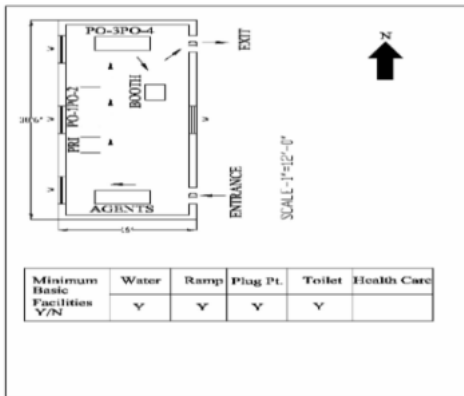

নির্বাচক নিবন্ধন আধিকারিকের স্বাক্ষর

Nazri Naksha

Google Map View

Polling Station Building Front View

Polling Station Front View

Cad View

Key MAP View

বিধানসভা নির্বাচনক্ষেত্রের নং, নাম : 54-বৈষ্ণবনগর
ভাগ নং, নাম : 1-কোতাব সেখ টোলা,