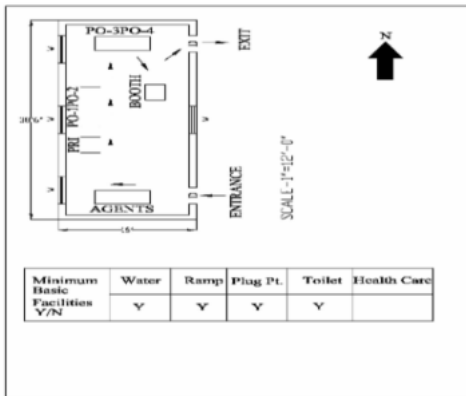

নির্বাচক নিবন্ধন আধিকারিকের স্বাক্ষর

Nazri Naksha

Google Map View

Polling Station Building Front View

Polling Station Front View

Cad View

Key MAP View

বিধানসভা নির্বাচনক্ষেত্রের নং, নাম : 54-বৈষ্ণবনগর  
ভাগ নং, নাম : 1-কাবির সেখের বাড়ী হইতে কিরাতমহাজনের বাড়ী