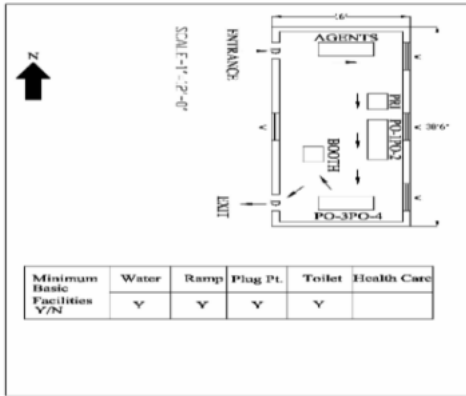

নির্বাচক নিবন্ধন আধিকারিকের স্বাক্ষর

Nazri Naksha

Google Map View

Polling Station Building Front View

Polling Station Front View

Cad View

Key MAP View

1	CKS2048890	নাম : ভীম চন্দ্র সরকার পিতার নাম : জ্যোতিশ চন্দ্র সরকার বাড়ির নং : n0091 বয়স : 52 লিঙ্গ : পুরুষ	ফটো উপলব্ধ	2	CKS2048437	নাম : ছবি কর্মকার স্বামীর নাম : রাজ কুমার কর্মকার বাড়ির নং : n0049 বয়স : 55 লিঙ্গ : মহিলা	ফটো উপলব্ধ	3	CKS2048049	নাম : রাজ কুমার কর্মকার পিতার নাম : নবদ্বীপ কর্মকার বাড়ির নং : n0049 বয়স : 60 লিঙ্গ : পুরুষ	ফটো উপলব্ধ
4	ZMU1345073	নাম : নিশীথ কুমার সাহা পিতার নাম : নিমাই সাহা বাড়ির নং : n0103 বয়স : 32 লিঙ্গ : পুরুষ	ফটো উপলব্ধ	5	ZMU2165678	নাম : নিমাই সাহা পিতার নাম : সুধীর সাহা বাড়ির নং : n0103 বয়স : 53 লিঙ্গ : পুরুষ	ফটো উপলব্ধ	6	ZMU1682921	নাম : বিপ্লব কর্মকার পিতার নাম : রাজকুমার কর্মকার বাড়ির নং : n0049 বয়স : 32 লিঙ্গ : পুরুষ	ফটো উপলব্ধ
7	ZMU1682913	নাম : বাবাই কর্মকার পিতার নাম : রাজকুমার কর্মকার বাড়ির নং : n0049 বয়স : 29 লিঙ্গ : পুরুষ	ফটো উপলব্ধ	8	ZMU1846872	নাম : সোনামনি সাহা পিতার নাম : নিমাই সাহা বাড়ির নং : N0103 বয়স : 29 লিঙ্গ : মহিলা	ফটো উপলব্ধ	9	ZMU1846898	নাম : শ্রবন সাহা পিতার নাম : দীনেশ চন্দ্র সাহা বাড়ির নং : N0126 বয়স : 26 লিঙ্গ : পুরুষ	ফটো উপলব্ধ
10	ZMU1846880	নাম : বাপন সাহা পিতার নাম : দীনেশ সাহা বাড়ির নং : N0126 বয়স : 29 লিঙ্গ : পুরুষ	ফটো উপলব্ধ	11	ZMU1979178	নাম : কবিতা মন্ডল পিতার নাম : ফে কন মন্ডল বাড়ির নং : স্বামী-সমীরন দাস বয়স : 26 লিঙ্গ : মহিলা	ফটো উপলব্ধ	12	ZMU1242999	নাম : রুবিয়া খাতুন স্বামীর নাম : দিলওয়ার হোসেন বাড়ির নং : n0001 বয়স : 32 লিঙ্গ : মহিলা	ফটো উপলব্ধ
13	CKS3298353	নাম : দেলওয়ার হোসেন পিতার নাম : এতাজ আলি বাড়ির নং : n0001 বয়স : 43 লিঙ্গ : পুরুষ	ফটো উপলব্ধ	14	ZMU1345040	নাম : দুলারী খাতুন স্বামীর নাম : সফি আনোয়ার হোসেন বাড়ির নং : n0001 বয়স : 32 লিঙ্গ : মহিলা	ফটো উপলব্ধ	15	ZMU1683150	নাম : বিথীকা কর্মকার স্বামীর নাম : মদন কর্মকার বাড়ির নং : n0377 বয়স : 47 লিঙ্গ : মহিলা	ফটো উপলব্ধ
16	ZMU2199537	নাম : বিদ্যাৎ কর্মকার পিতার নাম : নিতাই কর্মকার বাড়ির নং : n0270 বয়স : 55 লিঙ্গ : পুরুষ	ফটো উপলব্ধ	17	ZMU1593425	নাম : পিকাই কর্মকার পিতার নাম : মদন কর্মকার বাড়ির নং : n0379 বয়স : 29 লিঙ্গ : পুরুষ	ফটো উপলব্ধ	18	ZMU2199818	নাম : ছন্দা কর্মকার স্বামীর নাম : বিদ্যাৎ কর্মকার বাড়ির নং : n0264 বয়স : 41 লিঙ্গ : মহিলা	ফটো উপলব্ধ
19	ZMU1683093	নাম : সুদিশু কর্মকার পিতার নাম : বিদ্যাৎ কর্মকার বাড়ির নং : n0270 বয়স : 28 লিঙ্গ : পুরুষ	ফটো উপলব্ধ	20	ZMU2199479	নাম : মদন কর্মকার পিতার নাম : নিতাই কর্মকার বাড়ির নং : n0271 বয়স : 67 লিঙ্গ : পুরুষ	ফটো উপলব্ধ	21	ZMU1683168	নাম : মদন কর্মকার পিতার নাম : ভোলানাথ কর্মকার বাড়ির নং : n0378 বয়স : 53 লিঙ্গ : পুরুষ	ফটো উপলব্ধ
22	ZMU2671766	নাম : শুভঙ্কর কর্মকার পিতার নাম : মদন কর্মকার বাড়ির নং : এন0010 বয়স : 23 লিঙ্গ : পুরুষ	ফটো উপলব্ধ	23	ZMU1961077	নাম : জয়দেব কর্মকার পিতার নাম : মদন কর্মকার বাড়ির নং : এন0378 বয়স : 26 লিঙ্গ : পুরুষ	ফটো উপলব্ধ	24	WB/07/049/189117	নাম : নিখিল কর্মকার পিতার নাম : নিতাই কর্মকার বাড়ির নং : n0273 বয়স : 63 লিঙ্গ : পুরুষ	ফটো উপলব্ধ
25	WB/07/049/189099	নাম : মিলন কর্মকার স্বামীর নাম : নিখিল কর্মকার বাড়ির নং : n0272 বয়স : 59 লিঙ্গ : মহিলা	ফটো উপলব্ধ	26	WB/07/049/189219	নাম : অখিল কর্মকার পিতার নাম : নিতাই কর্মকার বাড়ির নং : n0268 বয়স : 67 লিঙ্গ : পুরুষ	ফটো উপলব্ধ	27	WB/07/049/189133	নাম : রেখা কর্মকার স্বামীর নাম : মদন কর্মকার বাড়ির নং : n0267 বয়স : 66 লিঙ্গ : মহিলা	ফটো উপলব্ধ
28	WB/07/049/189103	নাম : গায়ত্রী কর্মকার স্বামীর নাম : পাণ্ডব কর্মকার বাড়ির নং : n0266 বয়স : 54 লিঙ্গ : মহিলা	ফটো উপলব্ধ	29	WB/07/049/189126	নাম : পাণ্ডব কর্মকার পিতার নাম : নিতাই কর্মকার বাড়ির নং : এন0265 বয়স : 56 লিঙ্গ : পুরুষ	ফটো উপলব্ধ	30	ZMU2548964	নাম : প্রনয় কর্মকার পিতার নাম : বিদ্যুৎ কর্মকার বাড়ির নং : এন0097 বয়স : 23 লিঙ্গ : পুরুষ	ফটো উপলব্ধ