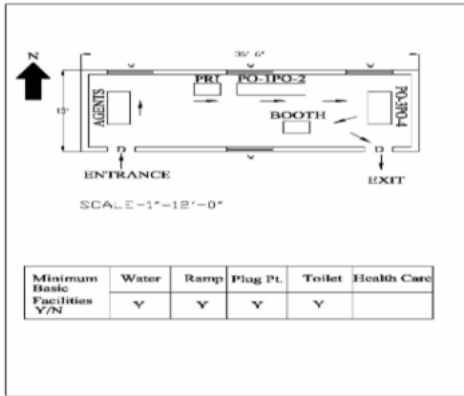

নির্বাচক নিবন্ধন আধিকারিকের স্বাক্ষর

Nazri Naksha

Google Map View

Polling Station Building Front View

Polling Station Front View

Cad View

Key MAP View

1 নাম : আব্দুল সেখ পিতার নাম : ইয়াশীন সেখ বাড়ির নং : n0146 বয়স : 58 লিঙ্গ : পুরুষ	ZMU2235638 ফটো উপলব্ধ	2 নাম : নাজেরা খাতুন পিতার নাম : হারুন সেখ বাড়ির নং : n0239 বয়স : 65 লিঙ্গ : মহিলা	ZMU0383349 ফটো উপলব্ধ	3 নাম : সিউলি বিবি স্বামীর নাম : সুফিকুল সেখ বাড়ির নং : n0180 বয়স : 40 লিঙ্গ : মহিলা	ZMU1470194 ফটো উপলব্ধ
4 নাম : সামাযুন সেখ পিতার নাম : বাকার আলি বাড়ির নং : n0156 বয়স : 39 লিঙ্গ : পুরুষ	CKS2939056 ফটো উপলব্ধ	5 নাম : রবিউল ইসলাম পিতার নাম : হারুন সেখ বাড়ির নং : n0139 বয়স : 36 লিঙ্গ : পুরুষ	ZMU0930958 ফটো উপলব্ধ	6 নাম : সাহেরা স্বামীর নাম : কেতাবুদ্দিন বাড়ির নং : n0145 বয়স : 86 লিঙ্গ : মহিলা	WB/07/049/213178 ফটো উপলব্ধ
7 নাম : কেতাবুদ্দিন পিতার নাম : হাফিজুদ্দিন বাড়ির নং : n0145 বয়স : 81 লিঙ্গ : পুরুষ	WB/07/049/213100 ফটো উপলব্ধ	8 নাম : এজাজ পিতার নাম : হাফিজুদ্দিন বাড়ির নং : n0145 বয়স : 71 লিঙ্গ : পুরুষ	WB/07/049/213050 ফটো উপলব্ধ	9 নাম : এজাহার পিতার নাম : হাফিজুদ্দিন বাড়ির নং : n0145 বয়স : 62 লিঙ্গ : পুরুষ	WB/07/049/213068 ফটো উপলব্ধ
10 নাম : এতাহার পিতার নাম : হাফিজুদ্দিন বাড়ির নং : n0145 বয়স : 56 লিঙ্গ : পুরুষ	WB/07/049/213130 ফটো উপলব্ধ	11 নাম : সাবানা ইয়াসমিন স্বামীর নাম : এজাহার সেখ বাড়ির নং : n0145 বয়স : 44 লিঙ্গ : মহিলা	CKS2939148 ফটো উপলব্ধ	12 নাম : জাহেদা বিবি স্বামীর নাম : এতাহার সেখ বাড়ির নং : n0145 বয়স : 43 লিঙ্গ : মহিলা	CKS2939155 ফটো উপলব্ধ
13 নাম : সুফিয়া খাতুন পিতার নাম : হাফিজুদ্দিন সেখ বাড়ির নং : n0145 বয়স : 37 লিঙ্গ : মহিলা	ZMU1470368 ফটো উপলব্ধ	14 নাম : আফরেজান স্বামীর নাম : ইয়াশীন বাড়ির নং : n0146 বয়স : 56 লিঙ্গ : মহিলা	ZMU0387902 ফটো উপলব্ধ	15 নাম : জলিল সেখ পিতার নাম : ইয়াশীন বাড়ির নং : n0146 বয়স : 52 লিঙ্গ : পুরুষ	WB/07/049/213410 ফটো উপলব্ধ
16 নাম : রিফু সেখ পিতার নাম : ইয়াসিন সেখ বাড়ির নং : n0146 বয়স : 40 লিঙ্গ : পুরুষ	ZMU0931055 ফটো উপলব্ধ	17 নাম : সালেখা বিবি স্বামীর নাম : বাকার আলি বাড়ির নং : n0156 বয়স : 58 লিঙ্গ : মহিলা	CKS2022051 ফটো উপলব্ধ	18 নাম : আজিকুল সেখ পিতার নাম : বাকার আলি বাড়ির নং : n0156 বয়স : 35 লিঙ্গ : পুরুষ	ZMU0931048 ফটো উপলব্ধ
19 নাম : আসিয়া বিবি স্বামীর নাম : সালেখা সেখ বাড়ির নং : n0156 বয়স : 35 লিঙ্গ : মহিলা	ZMU1037613 ফটো উপলব্ধ	20 নাম : সারিফ সেখ পিতার নাম : আব্দুল হক সেখ বাড়ির নং : n0156 বয়স : 35 লিঙ্গ : পুরুষ	ZMU0931014 ফটো উপলব্ধ	21 নাম : সাফরুল সেখ পিতার নাম : সাব্বের সেখ বাড়ির নং : n0158 বয়স : 53 লিঙ্গ : পুরুষ	WB/07/049/213383 ফটো উপলব্ধ
22 নাম : রোবেদা বিবি স্বামীর নাম : নাশরুল বাড়ির নং : n0158 বয়স : 44 লিঙ্গ : মহিলা	CKS2939288 ফটো উপলব্ধ	23 নাম : আলোহার স্বামীর নাম : বাদরুল বাড়ির নং : n0159 বয়স : 66 লিঙ্গ : মহিলা	WB/07/049/213020 ফটো উপলব্ধ	24 নাম : রুমিন বিবি স্বামীর নাম : আব্দুল বাড়ির নং : n0159 বয়স : 37 লিঙ্গ : মহিলা	ZMU0388140 ফটো উপলব্ধ
25 নাম : রবিউল সেখ মায়ের নাম : আলোহার বেগম বাড়ির নং : n0159 বয়স : 37 লিঙ্গ : পুরুষ	ZMU0388124 ফটো উপলব্ধ	26 নাম : গুনাহার স্বামীর নাম : ঘাটু বাড়ির নং : n0170 বয়স : 71 লিঙ্গ : মহিলা	WB/07/049/213089 ফটো উপলব্ধ	27 নাম : বাবলু সেখ পিতার নাম : ঘাটু সেখ বাড়ির নং : n0170 বয়স : 61 লিঙ্গ : পুরুষ	CKS2939197 ফটো উপলব্ধ
28 নাম : মানুয়ারা বিবি স্বামীর নাম : বাবলু সেখ বাড়ির নং : n0170 বয়স : 40 লিঙ্গ : মহিলা	ZMU0931022 ফটো উপলব্ধ	29 নাম : সুকনারা খাতুন মায়ের নাম : গুনাহার বেগম বাড়ির নং : n0170 বয়স : 50 লিঙ্গ : মহিলা	ZMU1037647 ফটো উপলব্ধ	30 নাম : তুর হামন পিতার নাম : ঘাটু সেখ বাড়ির নং : n0170 বয়স : 46 লিঙ্গ : মহিলা	CKS2939205 ফটো উপলব্ধ