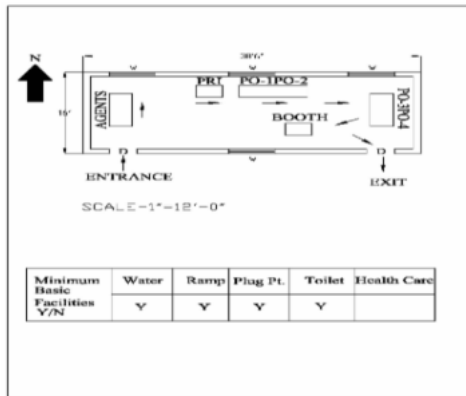

নির্বাচক নিবন্ধন আধিকারিকের স্বাক্ষর

Nazri Naksha

Google Map View

Polling Station Building Front View

Polling Station Front View

Cad View

Key MAP View

বিধানসভা নির্বাচনক্ষেত্রের নং, নাম : 54-বৈষ্ণবনগর
ভাগ নং, নাম : 1-যুধিষ্ঠীর মণ্ডলের বাড়ী থেকে নব বৃন্দাবন পাড়া