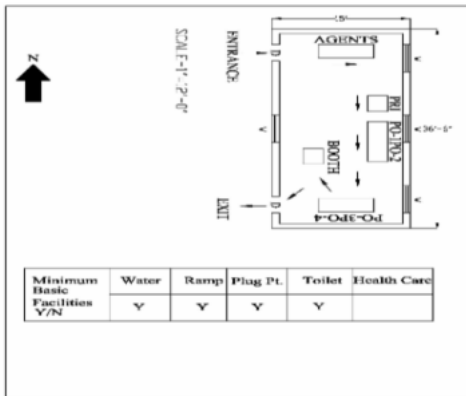

নির্বাচক নিবন্ধন আধিকারিকের স্বাক্ষর

Nazri Naksha

Google Map View

Polling Station Building Front View

Polling Station Front View

Cad View

Key MAP View

1 নাম : বন্দনা লালা (পোদ্দার) স্বামীর নাম: সমর পোদ্দার বাড়ির নং : n0186 বয়স : 35 লিঙ্গ : মহিলা	ZMU1155308 ফটো উপলব্ধ	2 নাম : কমলেন্দু ঘোষ পিতার নাম: নিখিল ঘোষ বাড়ির নং : n0143 বয়স : 31 লিঙ্গ : পুরুষ	ZMU1346725 ফটো উপলব্ধ	3 নাম : বন্দনা ঘোষ স্বামীর নাম: শ্রীচরণ ঘোষ বাড়ির নং : n0115 বয়স : 51 লিঙ্গ : মহিলা	CKS2924744 ফটো উপলব্ধ
4 নাম : রিম্পা ঘোষ স্বামীর নাম: মনোরঞ্জন ঘোষ বাড়ির নং : n0144 বয়স : 26 লিঙ্গ : মহিলা	ZMU1936434 ফটো উপলব্ধ	5 নাম : বিক্রম ঘোষ পিতার নাম: দ্বিজেন ঘোষ বাড়ির নং : N0108 বয়স : 25 লিঙ্গ : পুরুষ	ZMU2001014 ফটো উপলব্ধ	6 নাম : দেবি ঘোষ স্বামীর নাম: সঞ্জীব ঘোষ বাড়ির নং : এন0110 বয়স : 30 লিঙ্গ : মহিলা	ZMU1994656 ফটো উপলব্ধ
7 নাম : অনিমা ঘোষ স্বামীর নাম: মঙ্গল ঘোষ বাড়ির নং : N00 বয়স : 34 লিঙ্গ : মহিলা	ZMU2007466 ফটো উপলব্ধ	8 নাম : বিকাশ ঘোষ পিতার নাম: সুফল ঘোষ বাড়ির নং : n0111 বয়স : 47 লিঙ্গ : পুরুষ	ZMU2064053 ফটো উপলব্ধ	9 নাম : কৌশল্যা ঘোষ স্বামীর নাম: নিখিল ঘোষ বাড়ির নং : n0170 বয়স : 68 লিঙ্গ : মহিলা	ZMU2192631 ফটো উপলব্ধ
10 নাম : রিতা ঘোষ পিতার নাম: বিষ্ণু ঘোষ বাড়ির নং : N00 বয়স : 25 লিঙ্গ : মহিলা	ZMU2007615 ফটো উপলব্ধ	11 নাম : কাকুলী ঘোষ পিতার নাম: বিষ্ণু ঘোষ বাড়ির নং : নং102 বয়স : 23 লিঙ্গ : মহিলা	ZMU2493682 ফটো উপলব্ধ	12 নাম : পপি ষষ স্বামীর নাম: নয়ন ষ বাড়ির নং : নং1410 বয়স : 22 লিঙ্গ : মহিলা	ZMU2494797 ফটো উপলব্ধ
13 নাম : মিত ঘোষ পিতার নাম: তেতুল ঘোষ বাড়ির নং : নং109 বয়স : 26 লিঙ্গ : পুরুষ	ZMU2494318 ফটো উপলব্ধ	14 নাম : টম্পা ঘোষ স্বামীর নাম: গৌতম ঘোষ বাড়ির নং : নং112 বয়স : 27 লিঙ্গ : মহিলা	ZMU2497923 ফটো উপলব্ধ	15 নাম : সংগীতা ঘোষ স্বামীর নাম: মিথুন ঘোষ বাড়ির নং : এন087 বয়স : 24 লিঙ্গ : মহিলা	ZMU2620425 ফটো উপলব্ধ
16 নাম : বসুদেব ঘোষ পিতার নাম: হাবু ঘোষ বাড়ির নং : এন1000 বয়স : 25 লিঙ্গ : মহিলা	ZMU2570026 ফটো উপলব্ধ	17 নাম : দুলানী ঘোষ স্বামীর নাম: দুলাল ঘোষ বাড়ির নং : এন0073 বয়স : 28 লিঙ্গ : মহিলা	ZMU2652915 ফটো উপলব্ধ	18 নাম : পবন ঘোষ পিতার নাম: অমর ঘোষ বাড়ির নং : এন068 বয়স : 23 লিঙ্গ : পুরুষ	ZMU2626257 ফটো উপলব্ধ
19 নাম : নুপুর ঘোষ স্বামীর নাম: অর্নব ঘোষ বাড়ির নং : এন0108 বয়স : 21 লিঙ্গ : মহিলা	ZMU2578482 ফটো উপলব্ধ	20 নাম : প্রিয়া ঘোষ পিতার নাম: বিকাশ ঘোষ বাড়ির নং : এন0111 বয়স : 24 লিঙ্গ : মহিলা	ZMU2570752 ফটো উপলব্ধ	21 নাম : কণিকা মন্ডল ঘোষ স্বামীর নাম: সমিত ঘোষ বাড়ির নং : এন087 বয়স : 27 লিঙ্গ : মহিলা	ZMU2621258 ফটো উপলব্ধ
22 নাম : যুথিকা ঘোষ স্বামীর নাম: রাজিব ঘোষ বাড়ির নং : এন0109 বয়স : 25 লিঙ্গ : মহিলা	ZMU2572089 ফটো উপলব্ধ	23 নাম : ঝুমা ঘোষ স্বামীর নাম: বাহাদুর ঘোষ বাড়ির নং : এন0106 বয়স : 24 লিঙ্গ : মহিলা	ZMU2619732 ফটো উপলব্ধ	24 নাম : সুতি ঘোষ স্বামীর নাম: চিরঞ্জিত ঘোষ বাড়ির নং : এন0113 বয়স : 23 লিঙ্গ : মহিলা	ZMU2666584 ফটো উপলব্ধ
25 নাম : সুস্মিতা সরকার স্বামীর নাম: বাবু ঘোষ বাড়ির নং : এন0111 বয়স : 32 লিঙ্গ : মহিলা	ZMU1216597 ফটো উপলব্ধ	26 নাম : রেনু ঘোষ স্বামীর নাম: সুফল ঘোষ বাড়ির নং : n0180 বয়স : 71 লিঙ্গ : মহিলা	WB/07/049/186382 ফটো উপলব্ধ	27 নাম : বন্দনা ঘোষ স্বামীর নাম: দীপক ঘোষ বাড়ির নং : n0168 বয়স : 40 লিঙ্গ : মহিলা	ZMU1347145 ফটো উপলব্ধ
28 নাম : দ্বীপক ঘোষ পিতার নাম: হরেন ঘোষ বাড়ির নং : n0168 বয়স : 51 লিঙ্গ : পুরুষ	CKS2924702 ফটো উপলব্ধ	29 নাম : সোভাগ্য ঘোষ স্বামীর নাম: হরেন ঘোষ বাড়ির নং : n0168 বয়স : 71 লিঙ্গ : মহিলা	WB/07/049/186582 ফটো উপলব্ধ	Q 30 নাম : দীনবন্ধু ঘোষ পিতার নাম: বিনয় ঘোষ বাড়ির নং : বয়স : 30 লিঙ্গ : পুরুষ	ZMU1471481 ফটো উপলব্ধ