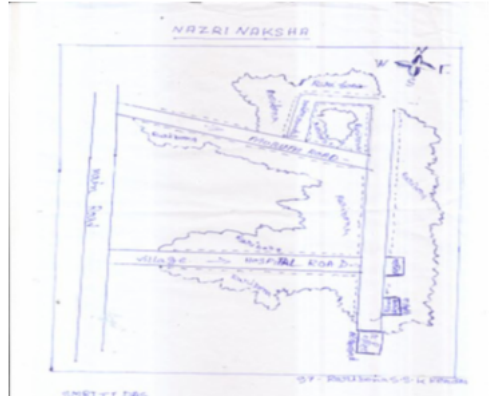

নির্বাচক নিবন্ধন আধিকারিকের স্বাক্ষর

Nazri Naksha

Google Map View

Polling Station Building Front View

Polling Station Front View

Cad View

Key MAP View

1 নাম : বন্দনা লালা (পোদ্দার) স্বামীর নাম: সমর পোদ্দার বাড়ির নং : n0186 বয়স : 35 লিঙ্গ : মহিলা	ZMU1155308 ফটো উপলব্ধ	2 নাম : কমলেন্দু ঘোষ পিতার নাম: নিখিল ঘোষ বাড়ির নং : n0143 বয়স : 31 লিঙ্গ : পুরুষ	ZMU1346725 ফটো উপলব্ধ	3 নাম : বন্দনা ঘোষ স্বামীর নাম: শ্রীচরণ ঘোষ বাড়ির নং : n0115 বয়স : 51 লিঙ্গ : মহিলা	CKS2924744 ফটো উপলব্ধ
4 নাম : রিম্পা ঘোষ স্বামীর নাম: মনোরঞ্জন ঘোষ বাড়ির নং : n0144 বয়স : 26 লিঙ্গ : মহিলা	ZMU1936434 ফটো উপলব্ধ	5 নাম : বিক্রম ঘোষ পিতার নাম: দ্বিজেন ঘোষ বাড়ির নং : N0108 বয়স : 25 লিঙ্গ : পুরুষ	ZMU2001014 ফটো উপলব্ধ	6 নাম : দেবি ঘোষ স্বামীর নাম: সঞ্জীব ঘোষ বাড়ির নং : এন0110 বয়স : 30 লিঙ্গ : মহিলা	ZMU1994656 ফটো উপলব্ধ
7 নাম : অনিমা ঘোষ স্বামীর নাম: মঙ্গল ঘোষ বাড়ির নং : N00 বয়স : 34 লিঙ্গ : মহিলা	ZMU2007466 ফটো উপলব্ধ	8 নাম : বিকাশ ঘোষ পিতার নাম: সুফল ঘোষ বাড়ির নং : n0111 বয়স : 47 লিঙ্গ : পুরুষ	ZMU2064053 ফটো উপলব্ধ	9 নাম : কৌশল্যা ঘোষ স্বামীর নাম: নিখিল ঘোষ বাড়ির নং : n0170 বয়স : 68 লিঙ্গ : মহিলা	ZMU2192631 ফটো উপলব্ধ
10 নাম : রিতা ঘোষ পিতার নাম: বিষ্ণু ঘোষ বাড়ির নং : N00 বয়স : 25 লিঙ্গ : মহিলা	ZMU2007615 ফটো উপলব্ধ	11 নাম : কাকুলী ঘোষ পিতার নাম: বিষ্ণু ঘোষ বাড়ির নং : নং102 বয়স : 23 লিঙ্গ : মহিলা	ZMU2493682 ফটো উপলব্ধ	12 নাম : পপি ষষ স্বামীর নাম: নয়ন ষ বাড়ির নং : নং1410 বয়স : 22 লিঙ্গ : মহিলা	ZMU2494797 ফটো উপলব্ধ
13 নাম : মিত ঘোষ পিতার নাম: তেতুল ঘোষ বাড়ির নং : নং109 বয়স : 26 লিঙ্গ : পুরুষ	ZMU2494318 ফটো উপলব্ধ	14 নাম : টম্পা ঘোষ স্বামীর নাম: গৌতম ঘোষ বাড়ির নং : নং112 বয়স : 27 লিঙ্গ : মহিলা	ZMU2497923 ফটো উপলব্ধ	15 নাম : সংগীতা ঘোষ স্বামীর নাম: মিথুন ঘোষ বাড়ির নং : এন087 বয়স : 24 লিঙ্গ : মহিলা	ZMU2620425 ফটো উপলব্ধ
16 নাম : বসুদেব ঘোষ পিতার নাম: হাবু ঘোষ বাড়ির নং : এন1000 বয়স : 25 লিঙ্গ : মহিলা	ZMU2570026 ফটো উপলব্ধ	17 নাম : দুলানী ঘোষ স্বামীর নাম: দুলাল ঘোষ বাড়ির নং : এন0073 বয়স : 28 লিঙ্গ : মহিলা	ZMU2652915 ফটো উপলব্ধ	18 নাম : পবন ঘোষ পিতার নাম: অমর ঘোষ বাড়ির নং : এন068 বয়স : 23 লিঙ্গ : পুরুষ	ZMU2626257 ফটো উপলব্ধ
19 নাম : নুপুর ঘোষ স্বামীর নাম: অর্নব ঘোষ বাড়ির নং : এন0108 বয়স : 21 লিঙ্গ : মহিলা	ZMU2578482 ফটো উপলব্ধ	20 নাম : প্রিয়া ঘোষ পিতার নাম: বিকাশ ঘোষ বাড়ির নং : এন0111 বয়স : 24 লিঙ্গ : মহিলা	ZMU2570752 ফটো উপলব্ধ	21 নাম : কণিকা মন্ডল ঘোষ স্বামীর নাম: সমিত ঘোষ বাড়ির নং : এন087 বয়স : 27 লিঙ্গ : মহিলা	ZMU2621258 ফটো উপলব্ধ
22 নাম : যুথিকা ঘোষ স্বামীর নাম: রাজিব ঘোষ বাড়ির নং : এন0109 বয়স : 25 লিঙ্গ : মহিলা	ZMU2572089 ফটো উপলব্ধ	23 নাম : ঝুমা ঘোষ স্বামীর নাম: বাহাদুর ঘোষ বাড়ির নং : এন0106 বয়স : 24 লিঙ্গ : মহিলা	ZMU2619732 ফটো উপলব্ধ	24 নাম : সুতি ঘোষ স্বামীর নাম: চিরঞ্জিত ঘোষ বাড়ির নং : এন0113 বয়স : 23 লিঙ্গ : মহিলা	ZMU2666584 ফটো উপলব্ধ
25 নাম : সুস্মিতা সরকার স্বামীর নাম: বাবু ঘোষ বাড়ির নং : এন0111 বয়স : 32 লিঙ্গ : মহিলা	ZMU1216597 ফটো উপলব্ধ	26 নাম : রেনু ঘোষ স্বামীর নাম: সুফল ঘোষ বাড়ির নং : n0180 বয়স : 71 লিঙ্গ : মহিলা	WB/07/049/186382 ফটো উপলব্ধ	27 নাম : বন্দনা ঘোষ স্বামীর নাম: দীপক ঘোষ বাড়ির নং : n0168 বয়স : 40 লিঙ্গ : মহিলা	ZMU1347145 ফটো উপলব্ধ
28 নাম : দ্বীপক ঘোষ পিতার নাম: হরেন ঘোষ বাড়ির নং : n0168 বয়স : 51 লিঙ্গ : পুরুষ	CKS2924702 ফটো উপলব্ধ	29 নাম : সোভাগ্য ঘোষ স্বামীর নাম: হরেন ঘোষ বাড়ির নং : n0168 বয়স : 71 লিঙ্গ : মহিলা	WB/07/049/186582 ফটো উপলব্ধ	Q 30 নাম : দীনবন্ধু ঘোষ পিতার নাম: বিনয় ঘোষ বাড়ির নং : বয়স : 30 লিঙ্গ : পুরুষ	ZMU1471481 ফটো উপলব্ধ