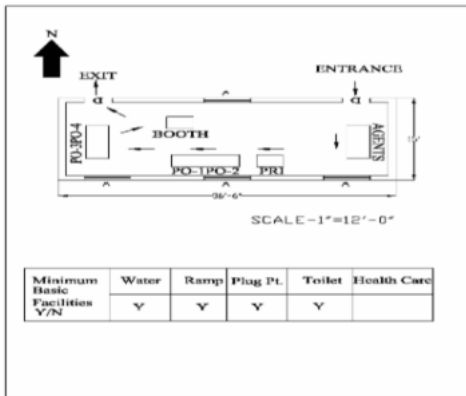

নির্বাচক নিবন্ধন আধিকারিকের স্বাক্ষর

Nazri Naksha

Google Map View

Polling Station Building Front View

Polling Station Front View

Cad View

Key MAP View

1 নাম : পলি মন্ডল পিতার নাম: রাজপতি মন্ডল বাড়ির নং : n0137 বয়স : 28 লিঙ্গ : মহিলা	ZMU177606 ফটো উপলব্ধ	2 নাম : দিপালী ঘোষ স্বামীর নাম: তেতরু ঘোষ বাড়ির নং : এন0264 বয়স : 47 লিঙ্গ : মহিলা	CKS2924538 ফটো উপলব্ধ	3 নাম : বিশ্বজিৎ মন্ডল পিতার নাম: মৃত.নারায়ন মন্ডল বাড়ির নং : এন0181 বয়স : 25 লিঙ্গ : পুরুষ	ZMU1966159 ফটো উপলব্ধ
4 নাম : সুদীপ্ত কুমার ঘোষ পিতার নাম: চন্দন ঘোষ বাড়ির নং : এন0187 বয়স : 23 লিঙ্গ : পুরুষ	ZMU2494656 ফটো উপলব্ধ	5 নাম : গীতা গুপ্ত স্বামীর নাম: বৃধন গুপ্ত বাড়ির নং : n0023 বয়স : 86 লিঙ্গ : মহিলা	WB/07/049/186638 ফটো উপলব্ধ	6 নাম : ছোটন ঘোষ পিতার নাম: ভুবন ঘোষ বাড়ির নং : এন0213 বয়স : 34 লিঙ্গ : পুরুষ	ZMU1127539 ফটো উপলব্ধ
7 নাম : শ্রেয়সী মুখার্জী পিতার নাম: সমির কুমার মুখার্জী বাড়ির নং : এন0178 বয়স : 28 লিঙ্গ : মহিলা	NNR1835149 ফটো উপলব্ধ	8 নাম : বৃন্তান্ত ঘোষ পিতার নাম: অশোক ঘোষ বাড়ির নং : নং48 বয়স : 22 লিঙ্গ : পুরুষ	ZMU2494516 ফটো উপলব্ধ	9 নাম : খুমা ঘোষ স্বামীর নাম: ছোটন ঘোষ বাড়ির নং : এন0233 বয়স : 30 লিঙ্গ : মহিলা	ZMU1650514 ফটো উপলব্ধ
10 নাম : লক্ষী ঘোষ স্বামীর নাম: সঞ্জয় ঘোষ বাড়ির নং : n0024 বয়স : 35 লিঙ্গ : মহিলা	ZMU1155712 ফটো উপলব্ধ	11 নাম : মনোময় ঘোষ পিতার নাম: লালচন্দ ঘোষ বাড়ির নং : এন0014 বয়স : 22 লিঙ্গ : পুরুষ	ZMU2661577 ফটো উপলব্ধ	12 নাম : নিপেন ঘোষ পিতার নাম: হেদু ঘোষ বাড়ির নং : n0065 বয়স : 59 লিঙ্গ : পুরুষ	ZMU2666220 ফটো উপলব্ধ
13 নাম : নিশা ঘোষ স্বামীর নাম: রাজু ঘোষ বাড়ির নং : এন070 বয়স : 21 লিঙ্গ : মহিলা	ZMU2666881 ফটো উপলব্ধ	14 নাম : রাজকুমার ঘোষ পিতার নাম: ফুলচাঁদ ঘোষ বাড়ির নং : n0049 বয়স : 36 লিঙ্গ : পুরুষ	ZMU1040054 ফটো উপলব্ধ	15 নাম : তেতরু ঘোষ পিতার নাম: যোগিন্দ্র ঘোষ বাড়ির নং : এন0184 বয়স : 56 লিঙ্গ : পুরুষ	CKS2417707 ফটো উপলব্ধ
16 নাম : সঞ্জীত ঘোষ পিতার নাম: ফুলচাঁদ ঘোষ বাড়ির নং : n0049 বয়স : 49 লিঙ্গ : পুরুষ	CKS2926558 ফটো উপলব্ধ	17 নাম : রেনু ঘোষ স্বামীর নাম: মদন ঘোষ বাড়ির নং : এন0084 বয়স : 57 লিঙ্গ : মহিলা	WB/07/049/186641 ফটো উপলব্ধ	18 নাম : শ্রীচরন ঘোষ পিতার নাম: লালচাঁদ ঘোষ বাড়ির নং : এন01৮৮ বয়স : 56 লিঙ্গ : পুরুষ	WB/07/049/186708 ফটো উপলব্ধ
19 নাম : শ্রীকান্ত ঘোষ পিতার নাম: তেতরু ঘোষ বাড়ির নং : এন0১৮৪ বয়স : 24 লিঙ্গ : পুরুষ	ZMU2634111 ফটো উপলব্ধ	20 নাম : রাকেশ ঘোষ পিতার নাম: কৃষ্ণ ঘোষ বাড়ির নং : ০০৩৪ বয়স : 21 লিঙ্গ : পুরুষ	ZMU2630226 ফটো উপলব্ধ	21 নাম : রাজ কুমার ঘোষ পিতার নাম: ধীরেন ঘোষ বাড়ির নং : n0010 বয়স : 35 লিঙ্গ : পুরুষ	ZMU1039809 ফটো উপলব্ধ
22 নাম : ছোটন ঘোষ মায়ের নাম: মোতি ঘোষ বাড়ির নং : এন0076 বয়স : 26 লিঙ্গ : পুরুষ	ZMU2633246 ফটো উপলব্ধ	23 নাম : রঞ্জিত মন্ডল পিতার নাম: ভূপতি মন্ডল বাড়ির নং : এন0142 বয়স : 23 লিঙ্গ : পুরুষ	ZMU2550614 ফটো উপলব্ধ	24 নাম : দিলীপ ঘোষ পিতার নাম: পুলিন ঘোষ বাড়ির নং : n0042 বয়স : 71 লিঙ্গ : পুরুষ	ZMU2643229 ফটো উপলব্ধ
25 নাম : জীবন ঘোষ পিতার নাম: সুবোধ ঘোষ বাড়ির নং : দরিয়াপুর বয়স : 30 লিঙ্গ : পুরুষ	ZMU1685056 ফটো উপলব্ধ	26 নাম : সঞ্জয় ঘোষ পিতার নাম: উচিত ঘোষ বাড়ির নং : n0024 বয়স : 38 লিঙ্গ : পুরুষ	ZMU0399683 ফটো উপলব্ধ	27 নাম : বিমলা ঘোষ স্বামীর নাম: হেদু ঘোষ বাড়ির নং : 233 বয়স : 81 লিঙ্গ : মহিলা	ZMU0399329 ফটো উপলব্ধ
28 নাম : অভিরাম ঘোষ পিতার নাম: মতি ঘোষ বাড়ির নং : 237 বয়স : 59 লিঙ্গ : পুরুষ	ZMU1155217 ফটো উপলব্ধ	29 নাম : মায়ী ঘোষ স্বামীর নাম: অখিল ঘোষ বাড়ির নং : n0050 বয়স : 53 লিঙ্গ : মহিলা	WB/07/049/186612 ফটো উপলব্ধ	30 নাম : অরুণ ঘোষ পিতার নাম: অনিল ঘোষ বাড়ির নং : NO027 বয়স : 27 লিঙ্গ : পুরুষ	ZMU1821255 ফটো উপলব্ধ