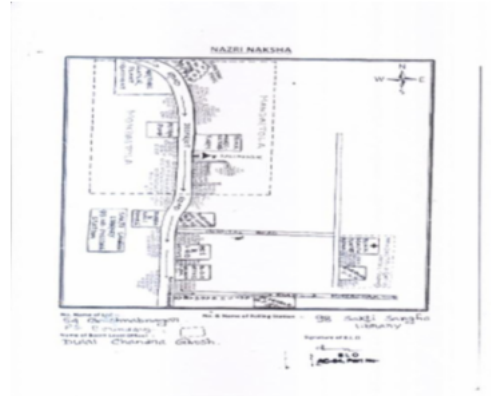

নির্বাচক নিবন্ধন আধিকারিকের স্বাক্ষর

Nazri Naksha

Google Map View

Polling Station Building Front View

Polling Station Front View

Cad View

Key MAP View

1 নাম : পলি মন্ডল পিতার নাম: রাজপতি মন্ডল বাড়ির নং : n0137 বয়স : 28 লিঙ্গ : মহিলা	ZMU177606 ফটো উপলব্ধ	2 নাম : দিপালী ঘোষ স্বামীর নাম: তেতরু ঘোষ বাড়ির নং : এন0264 বয়স : 47 লিঙ্গ : মহিলা	CKS2924538 ফটো উপলব্ধ	3 নাম : বিশ্বজিৎ মন্ডল পিতার নাম: মৃত.নারায়ন মন্ডল বাড়ির নং : এন0181 বয়স : 25 লিঙ্গ : পুরুষ	ZMU1966159 ফটো উপলব্ধ
4 নাম : সুদীপ্ত কুমার ঘোষ পিতার নাম: চন্দন ঘোষ বাড়ির নং : এন0187 বয়স : 23 লিঙ্গ : পুরুষ	ZMU2494656 ফটো উপলব্ধ	5 নাম : গীতা গুপ্ত স্বামীর নাম: বৃধন গুপ্ত বাড়ির নং : n0023 বয়স : 86 লিঙ্গ : মহিলা	WB/07/049/186638 ফটো উপলব্ধ	6 নাম : ছোটন ঘোষ পিতার নাম: ভুবন ঘোষ বাড়ির নং : এন0213 বয়স : 34 লিঙ্গ : পুরুষ	ZMU1127539 ফটো উপলব্ধ
7 নাম : শ্রেয়সী মুখার্জী পিতার নাম: সমির কুমার মুখার্জী বাড়ির নং : এন0178 বয়স : 28 লিঙ্গ : মহিলা	NNR1835149 ফটো উপলব্ধ	8 নাম : বৃন্তান্ত ঘোষ পিতার নাম: অশোক ঘোষ বাড়ির নং : নং48 বয়স : 22 লিঙ্গ : পুরুষ	ZMU2494516 ফটো উপলব্ধ	9 নাম : খুমা ঘোষ স্বামীর নাম: ছোটন ঘোষ বাড়ির নং : এন0233 বয়স : 30 লিঙ্গ : মহিলা	ZMU1650514 ফটো উপলব্ধ
10 নাম : লক্ষী ঘোষ স্বামীর নাম: সঞ্জয় ঘোষ বাড়ির নং : n0024 বয়স : 35 লিঙ্গ : মহিলা	ZMU1155712 ফটো উপলব্ধ	11 নাম : মনোময় ঘোষ পিতার নাম: লালচন্দ ঘোষ বাড়ির নং : এন0014 বয়স : 22 লিঙ্গ : পুরুষ	ZMU2661577 ফটো উপলব্ধ	12 নাম : নিপেন ঘোষ পিতার নাম: হেদু ঘোষ বাড়ির নং : n0065 বয়স : 59 লিঙ্গ : পুরুষ	ZMU2666220 ফটো উপলব্ধ
13 নাম : নিশা ঘোষ স্বামীর নাম: রাজু ঘোষ বাড়ির নং : এন070 বয়স : 21 লিঙ্গ : মহিলা	ZMU2666881 ফটো উপলব্ধ	14 নাম : রাজকুমার ঘোষ পিতার নাম: ফুলচাঁদ ঘোষ বাড়ির নং : n0049 বয়স : 36 লিঙ্গ : পুরুষ	ZMU1040054 ফটো উপলব্ধ	15 নাম : তেতরু ঘোষ পিতার নাম: যোগিন্দ্র ঘোষ বাড়ির নং : এন0184 বয়স : 56 লিঙ্গ : পুরুষ	CKS2417707 ফটো উপলব্ধ
16 নাম : সঞ্জীত ঘোষ পিতার নাম: ফুলচাঁদ ঘোষ বাড়ির নং : n0049 বয়স : 49 লিঙ্গ : পুরুষ	CKS2926558 ফটো উপলব্ধ	17 নাম : রেনু ঘোষ স্বামীর নাম: মদন ঘোষ বাড়ির নং : এন0084 বয়স : 57 লিঙ্গ : মহিলা	WB/07/049/186641 ফটো উপলব্ধ	18 নাম : শ্রীচরন ঘোষ পিতার নাম: লালচাঁদ ঘোষ বাড়ির নং : এন01৮৮ বয়স : 56 লিঙ্গ : পুরুষ	WB/07/049/186708 ফটো উপলব্ধ
19 নাম : শ্রীকান্ত ঘোষ পিতার নাম: তেতরু ঘোষ বাড়ির নং : এন0১৮৪ বয়স : 24 লিঙ্গ : পুরুষ	ZMU2634111 ফটো উপলব্ধ	20 নাম : রাকেশ ঘোষ পিতার নাম: কৃষ্ণ ঘোষ বাড়ির নং : ০০৩৪ বয়স : 21 লিঙ্গ : পুরুষ	ZMU2630226 ফটো উপলব্ধ	21 নাম : রাজ কুমার ঘোষ পিতার নাম: ধীরেন ঘোষ বাড়ির নং : n0010 বয়স : 35 লিঙ্গ : পুরুষ	ZMU1039809 ফটো উপলব্ধ
22 নাম : ছোটন ঘোষ মায়ের নাম: মোতি ঘোষ বাড়ির নং : এন0076 বয়স : 26 লিঙ্গ : পুরুষ	ZMU2633246 ফটো উপলব্ধ	23 নাম : রঞ্জিত মন্ডল পিতার নাম: ভূপতি মন্ডল বাড়ির নং : এন0142 বয়স : 23 লিঙ্গ : পুরুষ	ZMU2550614 ফটো উপলব্ধ	24 নাম : দিলীপ ঘোষ পিতার নাম: পুলিন ঘোষ বাড়ির নং : n0042 বয়স : 71 লিঙ্গ : পুরুষ	ZMU2643229 ফটো উপলব্ধ
25 নাম : জীবন ঘোষ পিতার নাম: সুবোধ ঘোষ বাড়ির নং : দরিয়াপুর বয়স : 30 লিঙ্গ : পুরুষ	ZMU1685056 ফটো উপলব্ধ	26 নাম : সঞ্জয় ঘোষ পিতার নাম: উচিত ঘোষ বাড়ির নং : n0024 বয়স : 38 লিঙ্গ : পুরুষ	ZMU0399683 ফটো উপলব্ধ	27 নাম : বিমলা ঘোষ স্বামীর নাম: হেদু ঘোষ বাড়ির নং : 233 বয়স : 81 লিঙ্গ : মহিলা	ZMU0399329 ফটো উপলব্ধ
28 নাম : অভিরাম ঘোষ পিতার নাম: মতি ঘোষ বাড়ির নং : 237 বয়স : 59 লিঙ্গ : পুরুষ	ZMU1155217 ফটো উপলব্ধ	29 নাম : মায়ী ঘোষ স্বামীর নাম: অখিল ঘোষ বাড়ির নং : n0050 বয়স : 53 লিঙ্গ : মহিলা	WB/07/049/186612 ফটো উপলব্ধ	30 নাম : অরুণ ঘোষ পিতার নাম: অনিল ঘোষ বাড়ির নং : NO027 বয়স : 27 লিঙ্গ : পুরুষ	ZMU1821255 ফটো উপলব্ধ