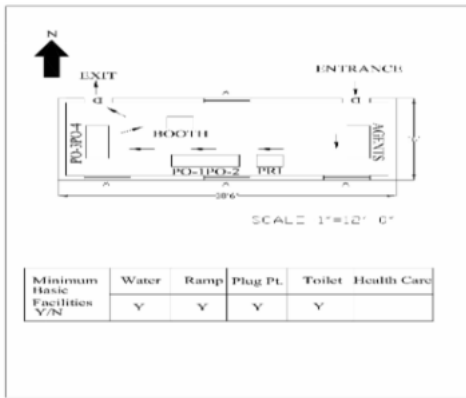

নির্বাচক নিবন্ধন আধিকারিকের স্বাক্ষর

Nazri Naksha

Google Map View

Polling Station Building Front View

Polling Station Front View

Cad View

Key MAP View

1 নাম : বাসন্তী মন্ডল স্বামীর নাম: অসিত মন্ডল বাড়ির নং : n0127 বয়স : 33 লিঙ্গ : মহিলা	ZMU1593565	ফটো উপলব্ধ	2 নাম : অসিত মন্ডল পিতার নাম: বীরল মন্ডল বাড়ির নং : n0127 বয়স : 43 লিঙ্গ : পুরুষ	CKS2085330	ফটো উপলব্ধ	3 নাম : প্রসেনজিৎ রবিদাস পিতার নাম: সুভাষ রবিদাস বাড়ির নং : নং 043 বয়স : 23 লিঙ্গ : পুরুষ	ZMU2387918	ফটো উপলব্ধ
4 নাম : সরস্বতী রবিদাস স্বামীর নাম: সুভাষ রবিদাস বাড়ির নং : n0043 বয়স : 46 লিঙ্গ : মহিলা	CKS2020808	ফটো উপলব্ধ	5 নাম : বিশ্বজীৎ রবিদাস পিতার নাম: সুভাষ রবিদাস বাড়ির নং : n0043 বয়স : 30 লিঙ্গ : পুরুষ	ZMU1472893	ফটো উপলব্ধ	6 নাম : সুভাষ রবিদাস পিতার নাম: হরেন রবিদাস বাড়ির নং : n0043 বয়স : 51 লিঙ্গ : পুরুষ	CKS2020790	ফটো উপলব্ধ
7 নাম : বনশ্রী দাস স্বামীর নাম: শ্রীকান্ত মন্ডল বাড়ির নং : নং00 বয়স : 25 লিঙ্গ : মহিলা	ZMU1966563	ফটো উপলব্ধ	8 নাম : ছট্ট দাস পিতার নাম: ঠাকুর দাস বাড়ির নং : n0049 বয়স : 74 লিঙ্গ : পুরুষ	CKS3296514	ফটো উপলব্ধ	9 নাম : ফুলকুমারী মন্ডল দাস স্বামীর নাম: অসীম কুমার দাস বাড়ির নং : n0003 বয়স : 35 লিঙ্গ : মহিলা	ZMU1686021	ফটো উপলব্ধ
10 নাম : মধুমিতা দাস পিতার নাম: তপন দাস বাড়ির নং : এন0002 বয়স : 25 লিঙ্গ : মহিলা	ZMU1961127	ফটো উপলব্ধ	11 নাম : অশোক কুমার দাস পিতার নাম: পঞ্চনন দাস বাড়ির নং : n0002 বয়স : 65 লিঙ্গ : পুরুষ	ZMU0410274	ফটো উপলব্ধ	12 নাম : নন্দিতা দাস পিতার নাম: সুকুমার দাস বাড়ির নং : এন0003 বয়স : 31 লিঙ্গ : মহিলা	ZMU1348663	ফটো উপলব্ধ
13 নাম : প্রেরোণা দাস পিতার নাম: ভবতোশ দাস বাড়ির নং : এন0049 বয়স : 22 লিঙ্গ : মহিলা	ZMU2482693	ফটো উপলব্ধ	14 নাম : অভীন্দন দাস পিতার নাম: ভবতোশ দাস বাড়ির নং : এন0049 বয়স : 22 লিঙ্গ : পুরুষ	ZMU2482925	ফটো উপলব্ধ	15 নাম : নিরুপমা দাস স্বামীর নাম: নিরঞ্জন মন্ডল বাড়ির নং : n0174 বয়স : 38 লিঙ্গ : মহিলা	CKS3179165	ফটো উপলব্ধ
16 নাম : স্বরূপ দাস পিতার নাম: স্বপন দাস বাড়ির নং : n0002 বয়স : 32 লিঙ্গ : পুরুষ	ZMU1348572	ফটো উপলব্ধ	17 নাম : পূর্ণিমা মন্ডল(দাস) স্বামীর নাম: ভুবন দাস বাড়ির নং : N0008 বয়স : 26 লিঙ্গ : মহিলা	ZMU1849645	ফটো উপলব্ধ	18 নাম : কানন দাস স্বামীর নাম: বিজয় দাস বাড়ির নং : n0004 বয়স : 61 লিঙ্গ : মহিলা	WB/07/049/195195	ফটো উপলব্ধ
19 নাম : বিজয় দাস পিতার নাম: শিশুপাল দাস বাড়ির নং : n0004 বয়স : 71 লিঙ্গ : পুরুষ	WB/07/049/195308	ফটো উপলব্ধ	20 নাম : পারুল দাস স্বামীর নাম: সুকুমার দাস বাড়ির নং : n0003 বয়স : 54 লিঙ্গ : মহিলা	WB/07/049/195088	ফটো উপলব্ধ	21 নাম : সুকুমার দাস পিতার নাম: নেপাল দাস বাড়ির নং : n0003 বয়স : 61 লিঙ্গ : পুরুষ	WB/07/049/195401	ফটো উপলব্ধ
22 নাম : সুন্দরী দাস স্বামীর নাম: অনূপ কুমার দাস বাড়ির নং : n0003 বয়স : 31 লিঙ্গ : মহিলা	ZMU1348531	ফটো উপলব্ধ	23 নাম : অনূপ কুমার দাস পিতার নাম: অমর দাস বাড়ির নং : n0003 বয়স : 31 লিঙ্গ : পুরুষ	ZMU1348549	ফটো উপলব্ধ	24 নাম : অসীম কুমার দাস পিতার নাম: অমর দাস বাড়ির নং : n0003 বয়স : 35 লিঙ্গ : পুরুষ	ZMU0931717	ফটো উপলব্ধ
25 নাম : বৈজয়ন্তী দাস স্বামীর নাম: অমর দাস বাড়ির নং : n0003 বয়স : 61 লিঙ্গ : মহিলা	WB/07/049/195089	ফটো উপলব্ধ	26 নাম : অমর দাস পিতার নাম: নেপাল দাস বাড়ির নং : n0003 বয়স : 65 লিঙ্গ : পুরুষ	WB/07/049/195129	ফটো উপলব্ধ	27 নাম : মুক্তি দাস স্বামীর নাম: তপন দাস বাড়ির নং : n0002 বয়স : 46 লিঙ্গ : মহিলা	CKS2933349	ফটো উপলব্ধ
28 নাম : তপন দাস পিতার নাম: পঞ্চনন দাস বাড়ির নং : n0002 বয়স : 51 লিঙ্গ : পুরুষ	WB/07/049/195159	ফটো উপলব্ধ	29 নাম : সুমন দাস পিতার নাম: স্বপন দাস বাড়ির নং : n0002 বয়স : 29 লিঙ্গ : পুরুষ	ZMU1593441	ফটো উপলব্ধ	30 নাম : কাকলী দাস স্বামীর নাম: স্বপন দাস বাড়ির নং : n0002 বয়স : 55 লিঙ্গ : মহিলা	WB/07/049/195066	ফটো উপলব্ধ