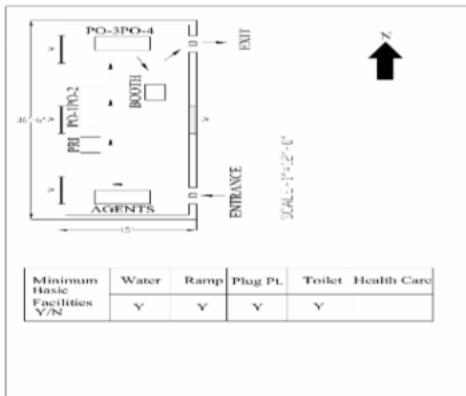

নির্বাচক নিবন্ধন আধিকারিকের স্বাক্ষর

Nazri Naksha

Google Map View

Polling Station Building Front View

Polling Station Front View

Cad View

Key MAP View

| | | | | | |
|---|--------------------------|---|--------------------------------|--|--------------------------------|
| 1 নাম : সূজন মণ্ডল পিতার নাম: রামপ্রসাদ মণ্ডল বাড়ির নং : n0067 বয়স : 28 লিঙ্গ : পুরুষ | ZMU1741818 ফটো উপলব্ধ | 2 নাম : অনিতা মন্ডল স্বামীর নাম: রামপ্রসাদ বাড়ির নং : n0067 বয়স : 43 লিঙ্গ : মহিলা | CKS2425189 ফটো উপলব্ধ | 3 নাম : হেমলতা সাহা স্বামীর নাম: অনিল সাহা বাড়ির নং : এন0570 বয়স : 58 লিঙ্গ : মহিলা | CKS2053528 ফটো উপলব্ধ |
| 4 নাম : রামপ্রসাদ মন্ডল পিতার নাম: রাজেন মন্ডল বাড়ির নং : n0067 বয়স : 45 লিঙ্গ : পুরুষ | ZMU2169423 ফটো উপলব্ধ | 5 নাম : উর্মিলা মন্ডল স্বামীর নাম: সূজন মন্ডল বাড়ির নং : N0067 বয়স : 24 লিঙ্গ : মহিলা | ZMU2339984 ফটো উপলব্ধ | 6 নাম : সঞ্জিত সাহা পিতার নাম: অনিল সাহা বাড়ির নং : এন0570 বয়স : 41 লিঙ্গ : পুরুষ | CKS3383387 ফটো উপলব্ধ |
| 7 নাম : বিশ্বজিৎ সাহা পিতার নাম: অনিল সাহা বাড়ির নং : এন0৫৭০ বয়স : 35 লিঙ্গ : পুরুষ | ZMU1185446 ফটো উপলব্ধ | 8 নাম : জয়শ্রী সাহা স্বামীর নাম: বিশ্বজিৎ সাহা বাড়ির নং : সাতীস্বাপাড়া বয়স : 26 লিঙ্গ : মহিলা | ZMU2736403 ফটো উপলব্ধ | 9 নাম : ভগবতী মিত্রী স্বামীর নাম: প্রতুল মিত্রা বাড়ির নং : n0565 বয়স : 44 লিঙ্গ : মহিলা | WB/07/049/198290 ফটো উপলব্ধ |
| 10 নাম : বিউটি সিংহ মিত্রী স্বামীর নাম: সমর মিত্রী বাড়ির নং : n0321 বয়স : 35 লিঙ্গ : মহিলা | ZMU1042274 ফটো উপলব্ধ | 11 নাম : সোহাগী সরকার (মন্ডল) স্বামীর নাম: হেমন্ত মন্ডল বাড়ির নং : n0293 বয়স : 46 লিঙ্গ : মহিলা | CKS2042166 ফটো উপলব্ধ | 12 নাম : রীতা সাহা (সিংহ) স্বামীর নাম: পঙ্কজ সিংহ বাড়ির নং : n0590 বয়স : 34 লিঙ্গ : মহিলা | ZMU1245216 ফটো উপলব্ধ |
| 13 নাম : নিশান মিত্রী পিতার নাম: নবকুমার মিত্রী বাড়ির নং : n0207 বয়স : 30 লিঙ্গ : পুরুষ | ZMU1473354 ফটো উপলব্ধ | 14 নাম : নব কুমার মিত্রী পিতার নাম: মুলীরাম মিত্রী বাড়ির নং : n0207 বয়স : 67 লিঙ্গ : পুরুষ | ZMU2548311 ফটো উপলব্ধ | 15 নাম : রুমা চৌধুরী স্বামীর নাম: নিশান মিত্রী বাড়ির নং : এন0207 বয়স : 22 লিঙ্গ : মহিলা | ZMU2710424 ফটো উপলব্ধ |
| 16 নাম : বিশ্বরূপ দাস পিতার নাম: প্রবোধ দাস বাড়ির নং : n0081 বয়স : 46 লিঙ্গ : পুরুষ | ZMU2189041 ফটো উপলব্ধ | 17 নাম : স্বরূপ কুমার দাস পিতার নাম: প্রবোধ কুমার দাস বাড়ির নং : n0081 বয়স : 49 লিঙ্গ : পুরুষ | ZMU2198604 ফটো উপলব্ধ | 18 নাম : প্রবোধ কুমার দাস পিতার নাম: শশীভূষণ দাস বাড়ির নং : n0081 বয়স : 85 লিঙ্গ : পুরুষ | ZMU2198539 ফটো উপলব্ধ |
| 19 নাম : গুরু দাস স্বামীর নাম: স্বরূপ কুমার দাস বাড়ির নং : n0643 বয়স : 31 লিঙ্গ : মহিলা | ZMU1936640 ফটো উপলব্ধ | 20 নাম : মেঘা দাস পিতার নাম: সজল দাস বাড়ির নং : এন0078 বয়স : 25 লিঙ্গ : মহিলা | ZMU1996693 ফটো উপলব্ধ | 21 নাম : প্রশান্ত কুমার দাস পিতার নাম: সত্যপদ দাস বাড়ির নং : N000 বয়স : 60 লিঙ্গ : পুরুষ | ZMU2185155 ফটো উপলব্ধ |
| 22 নাম : গৌতম দাস পিতার নাম: অর্জুন দাস বাড়ির নং : n0085 বয়স : 44 লিঙ্গ : পুরুষ | CKS2935104 ফটো উপলব্ধ | 23 নাম : অরূপ দাস পিতার নাম: প্রবোধ দাস বাড়ির নং : n0081 বয়স : 50 লিঙ্গ : পুরুষ | ZMU2198653 ফটো উপলব্ধ | 24 নাম : সৌজিত দাস পিতার নাম: সমীর কুমার দাস বাড়ির নং : এন0082 বয়স : 23 লিঙ্গ : পুরুষ | ZMU2445344 ফটো উপলব্ধ |
| 25 নাম : রূপ কুমার দাস পিতার নাম: মানিক চন্দ্র দাস বাড়ির নং : n0086 বয়স : 43 লিঙ্গ : পুরুষ | CKS2083525 ফটো উপলব্ধ | 26 নাম : মিনা দাস স্বামীর নাম: লক্ষী দাস বাড়ির নং : n0171 বয়স : 63 লিঙ্গ : মহিলা | ZMU2437275 ফটো উপলব্ধ | 27 নাম : সমীর কুমার দাস পিতার নাম: গুসীল কুমার দাস বাড়ির নং : n0082 বয়স : 56 লিঙ্গ : পুরুষ | ZMU2236610 ফটো উপলব্ধ |
| 28 নাম : শ্রেয়শী দাস পিতার নাম: প্রশান্ত কুমার দাস বাড়ির নং : n0079 বয়স : 28 লিঙ্গ : মহিলা | ZMU1686534 ফটো উপলব্ধ | 29 নাম : চন্দনা দাস স্বামীর নাম: বিকাশ দাস বাড়ির নং : n0085 বয়স : 49 লিঙ্গ : মহিলা | WB/07/049/198031 ফটো উপলব্ধ | 30 নাম : প্রীতি দাস পিতার নাম: সজল দাস বাড়ির নং : n0078 বয়স : 28 লিঙ্গ : মহিলা | ZMU1686716 ফটো উপলব্ধ |