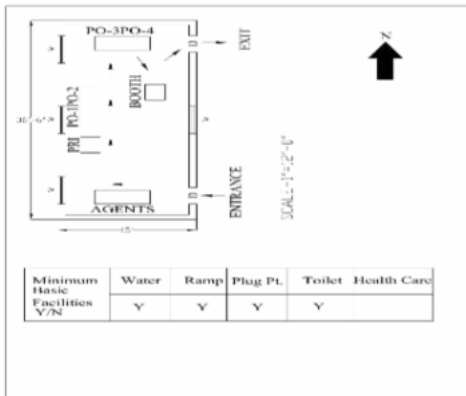

নির্বাচক নিবন্ধন আধিকারিকের স্বাক্ষর

Nazri Naksha

Google Map View

Polling Station Building Front View

Polling Station Front View

Cad View

Key MAP View

বিধানসভা নির্বাচনক্ষেত্রের নং, নাম : 54-বৈষ্ণবনগর
ভাগ নং, নাম : 1-আজিমটোলা,