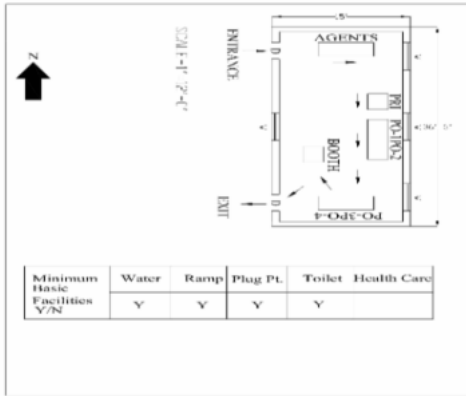

নির্বাচক নিবন্ধন আধিকারিকের স্বাক্ষর

Nazri Naksha

Google Map View

Polling Station Building Front View

Polling Station Front View

Cad View

Key MAP View

1 নাম : শিবাজী প্রামানিক পিতার নাম: বিজয় কুমার প্রামানিক বাড়ির নং : n0149 বয়স : 39 লিঙ্গ : পুরুষ	CKS3437126 ফটো উপলব্ধ	2 নাম : চন্দনা প্রামানিক স্বামীর নাম: বিজয় প্রামানিক বাড়ির নং : n0149 বয়স : 59 লিঙ্গ : মহিলা	CKS2085751 ফটো উপলব্ধ	3 নাম : খুকি মন্ডল স্বামীর নাম: গনেশ প্রসাদ বাড়ির নং : n0091 বয়স : 66 লিঙ্গ : মহিলা	WB/07/049/243525 ফটো উপলব্ধ
4 নাম : সীতা মণ্ডল স্বামীর নাম: সুবল চন্দ্র মন্ডল বাড়ির নং : n0061 বয়স : 50 লিঙ্গ : মহিলা	ZMU2677219 ফটো উপলব্ধ	5 নাম : শ্যামলী মন্ডল পিতার নাম: সুবল চন্দ্র মন্ডল বাড়ির নং : n0061 বয়স : 31 লিঙ্গ : মহিলা	ZMU1475961 ফটো উপলব্ধ	6 নাম : মনোজ মন্ডল পিতার নাম: সুবল মন্ডল বাড়ির নং : n0061 বয়স : 40 লিঙ্গ : পুরুষ	CKS2955904 ফটো উপলব্ধ
7 নাম : সিন্ধিয়া প্রমাণিক স্বামীর নাম: শিবাজী প্রমাণিক বাড়ির নং : নং 0149 বয়স : 34 লিঙ্গ : মহিলা	ZMU2296622 ফটো উপলব্ধ	8 নাম : সুবল চন্দ্র মন্ডল পিতার নাম: বাউ মন্ডল বাড়ির নং : n0061 বয়স : 64 লিঙ্গ : পুরুষ	ZMU2441871 ফটো উপলব্ধ	9 নাম : সাগরী অধিকারী স্বামীর নাম: প্রান গোপাল অধিকারী বাড়ির নং : n0147 বয়স : 56 লিঙ্গ : মহিলা	CKS2763621 ফটো উপলব্ধ
10 নাম : প্রান গোপাল অধিকারী পিতার নাম: গোপীনাথ অধিকারী বাড়ির নং : n0147 বয়স : 62 লিঙ্গ : পুরুষ	CKS2451425 ফটো উপলব্ধ	11 নাম : বিফল কর্মকার পিতার নাম: রঞ্জিত কর্মকার বাড়ির নং : নং0178 বয়স : 23 লিঙ্গ : পুরুষ	ZMU2393502 ফটো উপলব্ধ	12 নাম : বাবলু কর্মকার পিতার নাম: রামরাজ কর্মকার বাড়ির নং : n0145 বয়স : 53 লিঙ্গ : পুরুষ	CKS3305158 ফটো উপলব্ধ
13 নাম : অনিতা কর্মকার স্বামীর নাম: রঞ্জিত কর্মকার বাড়ির নং : n0178 বয়স : 46 লিঙ্গ : মহিলা	ZMU1476332 ফটো উপলব্ধ	14 নাম : সবিতা কর্মকার স্বামীর নাম: বাবলু কর্মকার বাড়ির নং : n0145 বয়স : 39 লিঙ্গ : মহিলা	ZMU1045145 ফটো উপলব্ধ	15 নাম : টুনি মন্ডল পিতার নাম: লক্ষী কান্ত মন্ডল বাড়ির নং : এন0038 বয়স : 29 লিঙ্গ : মহিলা	IJ0911206 ফটো উপলব্ধ
16 নাম : রঞ্জিত কর্মকার পিতার নাম: গনরী কর্মকার বাড়ির নং : n0178 বয়স : 51 লিঙ্গ : পুরুষ	ZMU1688472 ফটো উপলব্ধ	17 নাম : রুপেশ কর্মকার পিতার নাম: রঞ্জিত কর্মকার বাড়ির নং : n0178 বয়স : 27 লিঙ্গ : পুরুষ	ZMU1780576 ফটো উপলব্ধ	18 নাম : শকুন্তলা ঘোষ স্বামীর নাম: নীরেন ঘোষ বাড়ির নং : n0142 বয়স : 60 লিঙ্গ : মহিলা	ZMU2206118 ফটো উপলব্ধ
19 নাম : চারুবালা ঘোষ স্বামীর নাম: বিণ্ডু ঘোষ বাড়ির নং : n0141 বয়স : 71 লিঙ্গ : মহিলা	ZMU2195956 ফটো উপলব্ধ	20 নাম : মনিকা মণ্ডল সরকার স্বামীর নাম: সুরজিত সরকার বাড়ির নং : n0142 বয়স : 40 লিঙ্গ : মহিলা	CKS3452596 ফটো উপলব্ধ	21 নাম : অমর ঘোষ মায়ের নাম: কুলেশ ঘোষ বাড়ির নং : n0140 বয়স : 46 লিঙ্গ : পুরুষ	CKS2954279 ফটো উপলব্ধ
22 নাম : বেবী ঘোষ স্বামীর নাম: সুজীত ঘোষ বাড়ির নং : n0136 বয়স : 32 লিঙ্গ : মহিলা	ZMU1351261 ফটো উপলব্ধ	23 নাম : আল্পনা ঘোষ স্বামীর নাম: উজ্জ্বল ঘোষ বাড়ির নং : N0036 বয়স : 45 লিঙ্গ : মহিলা	ZMU1970888 ফটো উপলব্ধ	24 নাম : ছবি ঘোষ স্বামীর নাম: বিকাশ ঘোষ বাড়ির নং : n0151 বয়স : 37 লিঙ্গ : মহিলা	ZMU1246990 ফটো উপলব্ধ
25 নাম : অর্জুন ঘোষ পিতার নাম: মদন ঘোষ বাড়ির নং : N0037 বয়স : 26 লিঙ্গ : পুরুষ	ZMU1855519 ফটো উপলব্ধ	26 নাম : সুজিত ঘোষ পিতার নাম: শ্যামচরন ঘোষ বাড়ির নং : N0142 বয়স : 26 লিঙ্গ : পুরুষ	ZMU1855550 ফটো উপলব্ধ	27 নাম : সপ্তমি ঘোষ স্বামীর নাম: সুজিত ঘোষ বাড়ির নং : এন0142 বয়স : 22 লিঙ্গ : মহিলা	ZMU2686855 ফটো উপলব্ধ
28 নাম : ছোটন ঘোষ পিতার নাম: বীরেন্দ্র ঘোষ বাড়ির নং : n0143 বয়স : 40 লিঙ্গ : পুরুষ	CKS2954238 ফটো উপলব্ধ	29 নাম : পূজা ঘোষ পিতার নাম: উজ্জ্বল ঘোষ বাড়ির নং : নং036 বয়স : 27 লিঙ্গ : মহিলা	ZMU2168466 ফটো উপলব্ধ	30 নাম : সমিত ঘোষ স্বামীর নাম: নারায়ন ঘোষ বাড়ির নং : n0013 বয়স : 54 লিঙ্গ : মহিলা	ZMU2168672 ফটো উপলব্ধ