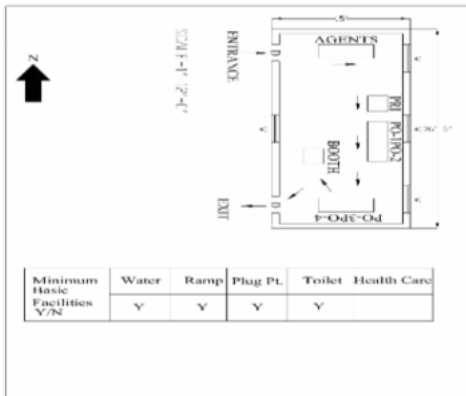

নির্বাচক নিবন্ধন আধিকারিকের স্বাক্ষর

Nazri Naksha

Google Map View

Polling Station Building Front View

Polling Station Front View

Cad View

Key MAP View

1 নাম : রবীন্দ্রনাথ কবিরাজ পিতার নাম: নীলমনি কবিরাজ বাড়ির নং : n0201 বয়স : 39 লিঙ্গ : পুরুষ	WPL1137066 ফটো উপলব্ধ	2 নাম : অরবিন্দ কুমার মন্ডল পিতার নাম: ভীকু মন্ডল বাড়ির নং : নং 085 বয়স : 22 লিঙ্গ : পুরুষ	ZMU2475457 ফটো উপলব্ধ	3 নাম : পুনম কুমারি পিতার নাম: ভাগবৎ সিংহ বাড়ির নং : নং 134 বয়স : 26 লিঙ্গ : মহিলা	ZMU2473452 ফটো উপলব্ধ
4 নাম : রেখা গোস্বামী স্বামীর নাম: কৃষ্ণ কুমার গোস্বামী বাড়ির নং : n0178 বয়স : 65 লিঙ্গ : মহিলা	ZMU1247246 ফটো উপলব্ধ	5 নাম : গোবিন্দ ঘোষ পিতার নাম: তপেশ ঘোষ বাড়ির নং : n0100 বয়স : 38 লিঙ্গ : পুরুষ	ZMU1247295 ফটো উপলব্ধ	6 নাম : ববিতা ঘোষ স্বামীর নাম: বিপ্লব ঘোষ বাড়ির নং : n0103 বয়স : 33 লিঙ্গ : মহিলা	ZMU1246958 ফটো উপলব্ধ
7 নাম : কথাকলি মন্ডল পিতার নাম: দুলাল মন্ডল বাড়ির নং : নং210 বয়স : 23 লিঙ্গ : মহিলা	ZMU2393122 ফটো উপলব্ধ	8 নাম : বিজয় চক্রবর্তী পিতার নাম: তাপস চক্রবর্তী বাড়ির নং : এন0210 বয়স : 36 লিঙ্গ : পুরুষ	ZMU0984112 ফটো উপলব্ধ	9 নাম : উমা চক্রবর্তী স্বামীর নাম: তাপস চক্রবর্তী বাড়ির নং : এন0210 বয়স : 63 লিঙ্গ : মহিলা	CKS2044501 ফটো উপলব্ধ
10 নাম : দুলাল মন্ডল পিতার নাম: শ্রীহরি মন্ডল বাড়ির নং : n0210 বয়স : 48 লিঙ্গ : পুরুষ	ZMU1043736 ফটো উপলব্ধ	11 নাম : সুহানা পারভীন পিতার নাম: বদিউর রহমান বাড়ির নং : না বয়স : 23 লিঙ্গ : মহিলা	ZMU2535607 ফটো উপলব্ধ	12 নাম : রতন পোদ্দার পিতার নাম: রমেশ পোদ্দার বাড়ির নং : নং00 বয়স : 37 লিঙ্গ : পুরুষ	CKS3437498 ফটো উপলব্ধ
13 নাম : পুনম পোদ্দার স্বামীর নাম: সাধন পোদ্দার বাড়ির নং : নং00 বয়স : 38 লিঙ্গ : মহিলা	ZMU1158740 ফটো উপলব্ধ	14 নাম : মিনা পোদ্দার স্বামীর নাম: রমেশ পোদ্দার বাড়ির নং : নং00 বয়স : 66 লিঙ্গ : মহিলা	WB/07/049/246419 ফটো উপলব্ধ	15 নাম : সাধন পোদ্দার পিতার নাম: রমেশ পোদ্দার বাড়ির নং : নং00 বয়স : 39 লিঙ্গ : পুরুষ	CKS3437506 ফটো উপলব্ধ
16 নাম : ভারতী বিশ্বাস সাহা স্বামীর নাম: গণেশ চন্দ সাহা বাড়ির নং : নং00 বয়স : 38 লিঙ্গ : মহিলা	ZMU2392900 ফটো উপলব্ধ	17 নাম : লিপিকা মন্ডল স্বামীর নাম: কংস মন্ডল বাড়ির নং : নং 66 বয়স : 23 লিঙ্গ : মহিলা	ZMU2392959 ফটো উপলব্ধ	18 নাম : সুরোজিত মন্ডল পিতার নাম: কৃষ্ণ মন্ডল বাড়ির নং : নং093 বয়স : 23 লিঙ্গ : পুরুষ	ZMU2373595 ফটো উপলব্ধ
19 নাম : ঈশ্বরজিত মন্ডল পিতার নাম: কৃষ্ণ মন্ডল বাড়ির নং : নং 143 বয়স : 24 লিঙ্গ : পুরুষ	ZMU2393098 ফটো উপলব্ধ	20 নাম : দেবলীনা মন্ডল পিতার নাম: গৌড় চন্দ্র মন্ডল বাড়ির নং : নং68 বয়স : 23 লিঙ্গ : মহিলা	ZMU2393072 ফটো উপলব্ধ	21 নাম : অষ্টবালা মণ্ডল স্বামীর নাম: শিরীষ মণ্ডল বাড়ির নং : n0135 বয়স : 71 লিঙ্গ : মহিলা	ZMU2240000 ফটো উপলব্ধ
22 নাম : সুমন মন্ডল পিতার নাম: মদন মন্ডল বাড়ির নং : নং0051 বয়স : 24 লিঙ্গ : পুরুষ	ZMU2280477 ফটো উপলব্ধ	23 নাম : সুভাষ মন্ডল পিতার নাম: সৌমেন্দ্র সুন্দর মন্ডল বাড়ির নং : নং 110 বয়স : 25 লিঙ্গ : পুরুষ	ZMU2295467 ফটো উপলব্ধ	24 নাম : গোপীনাথ মন্ডল পিতার নাম: কৃষ্ণ মন্ডল বাড়ির নং : নং0104 বয়স : 24 লিঙ্গ : পুরুষ	ZMU2280345 ফটো উপলব্ধ
25 নাম : আনন্দ মন্ডল পিতার নাম: নিরেন মন্ডল বাড়ির নং : নং 062 বয়স : 27 লিঙ্গ : পুরুষ	ZMU2292134 ফটো উপলব্ধ	26 নাম : সোনাতন মন্ডল পিতার নাম: শ্রীচরন মন্ডল বাড়ির নং : নং 142 বয়স : 25 লিঙ্গ : পুরুষ	ZMU2293991 ফটো উপলব্ধ	27 নাম : মেঘা মন্ডল পিতার নাম: মনোজ মন্ডল বাড়ির নং : নং 070 বয়স : 24 লিঙ্গ : মহিলা	ZMU2287381 ফটো উপলব্ধ
28 নাম : নীল কমল মণ্ডল পিতার নাম: কৃষ্ণ মণ্ডল বাড়ির নং : নং0125 বয়স : 47 লিঙ্গ : পুরুষ	WB/07/049/021468 ফটো উপলব্ধ	29 নাম : জ্যোৎস্না মন্ডল স্বামীর নাম: সঞ্জয় মন্ডল বাড়ির নং : নং 149 বয়স : 31 লিঙ্গ : মহিলা	ZMU2297919 ফটো উপলব্ধ	30 নাম : বাপি মন্ডল পিতার নাম: রতন মন্ডল বাড়ির নং : নং 143 বয়স : 25 লিঙ্গ : পুরুষ	ZMU2297646 ফটো উপলব্ধ