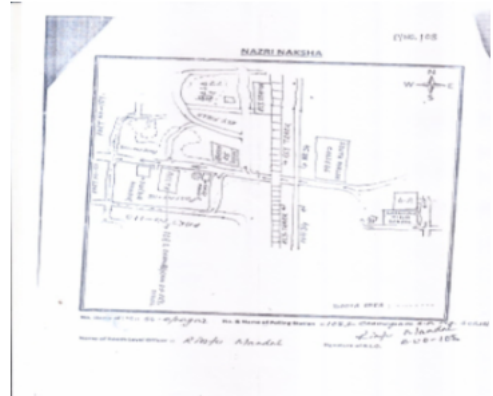

নির্বাচক নিবন্ধন আধিকারিকের স্বাক্ষর

Nazri Naksha

Google Map View

Polling Station Building Front View

Polling Station Front View

Cad View

Key MAP View

1 নাম : রবীন্দ্রনাথ কবিরাজ পিতার নাম: নীলমনি কবিরাজ বাড়ির নং : n0201 বয়স : 39 লিঙ্গ : পুরুষ	WPL1137066 ফটো উপলব্ধ	2 নাম : অরবিন্দ কুমার মন্ডল পিতার নাম: ভীকু মন্ডল বাড়ির নং : নং 085 বয়স : 22 লিঙ্গ : পুরুষ	ZMU2475457 ফটো উপলব্ধ	3 নাম : পুনম কুমারি পিতার নাম: ভাগবৎ সিংহ বাড়ির নং : নং 134 বয়স : 26 লিঙ্গ : মহিলা	ZMU2473452 ফটো উপলব্ধ
4 নাম : রেখা গোস্বামী স্বামীর নাম: কৃষ্ণ কুমার গোস্বামী বাড়ির নং : n0178 বয়স : 65 লিঙ্গ : মহিলা	ZMU1247246 ফটো উপলব্ধ	5 নাম : গোবিন্দ ঘোষ পিতার নাম: তপেশ ঘোষ বাড়ির নং : n0100 বয়স : 38 লিঙ্গ : পুরুষ	ZMU1247295 ফটো উপলব্ধ	6 নাম : ববিতা ঘোষ স্বামীর নাম: বিপ্লব ঘোষ বাড়ির নং : n0103 বয়স : 33 লিঙ্গ : মহিলা	ZMU1246958 ফটো উপলব্ধ
7 নাম : কথাকলি মন্ডল পিতার নাম: দুলাল মন্ডল বাড়ির নং : নং210 বয়স : 23 লিঙ্গ : মহিলা	ZMU2393122 ফটো উপলব্ধ	8 নাম : বিজয় চক্রবর্তী পিতার নাম: তাপস চক্রবর্তী বাড়ির নং : এন0210 বয়স : 36 লিঙ্গ : পুরুষ	ZMU0984112 ফটো উপলব্ধ	9 নাম : উমা চক্রবর্তী স্বামীর নাম: তাপস চক্রবর্তী বাড়ির নং : এন0210 বয়স : 63 লিঙ্গ : মহিলা	CKS2044501 ফটো উপলব্ধ
10 নাম : দুলাল মন্ডল পিতার নাম: শ্রীহরি মন্ডল বাড়ির নং : n0210 বয়স : 48 লিঙ্গ : পুরুষ	ZMU1043736 ফটো উপলব্ধ	11 নাম : সুহানা পারভীন পিতার নাম: বদিউর রহমান বাড়ির নং : না বয়স : 23 লিঙ্গ : মহিলা	ZMU2535607 ফটো উপলব্ধ	12 নাম : রতন পোদ্দার পিতার নাম: রমেশ পোদ্দার বাড়ির নং : নং00 বয়স : 37 লিঙ্গ : পুরুষ	CKS3437498 ফটো উপলব্ধ
13 নাম : পুনম পোদ্দার স্বামীর নাম: সাধন পোদ্দার বাড়ির নং : নং00 বয়স : 38 লিঙ্গ : মহিলা	ZMU1158740 ফটো উপলব্ধ	14 নাম : মিনা পোদ্দার স্বামীর নাম: রমেশ পোদ্দার বাড়ির নং : নং00 বয়স : 66 লিঙ্গ : মহিলা	WB/07/049/246419 ফটো উপলব্ধ	15 নাম : সাধন পোদ্দার পিতার নাম: রমেশ পোদ্দার বাড়ির নং : নং00 বয়স : 39 লিঙ্গ : পুরুষ	CKS3437506 ফটো উপলব্ধ
16 নাম : ভারতী বিশ্বাস সাহা স্বামীর নাম: গণেশ চন্দ সাহা বাড়ির নং : নং00 বয়স : 38 লিঙ্গ : মহিলা	ZMU2392900 ফটো উপলব্ধ	17 নাম : লিপিকা মন্ডল স্বামীর নাম: কংস মন্ডল বাড়ির নং : নং 66 বয়স : 23 লিঙ্গ : মহিলা	ZMU2392959 ফটো উপলব্ধ	18 নাম : সুরোজিত মন্ডল পিতার নাম: কৃষ্ণ মন্ডল বাড়ির নং : নং093 বয়স : 23 লিঙ্গ : পুরুষ	ZMU2373595 ফটো উপলব্ধ
19 নাম : ঈশ্বরজিত মন্ডল পিতার নাম: কৃষ্ণ মন্ডল বাড়ির নং : নং 143 বয়স : 24 লিঙ্গ : পুরুষ	ZMU2393098 ফটো উপলব্ধ	20 নাম : দেবলীনা মন্ডল পিতার নাম: গৌড় চন্দ্র মন্ডল বাড়ির নং : নং68 বয়স : 23 লিঙ্গ : মহিলা	ZMU2393072 ফটো উপলব্ধ	21 নাম : অষ্টবালা মণ্ডল স্বামীর নাম: শিরীষ মণ্ডল বাড়ির নং : n0135 বয়স : 71 লিঙ্গ : মহিলা	ZMU2240000 ফটো উপলব্ধ
22 নাম : সুমন মন্ডল পিতার নাম: মদন মন্ডল বাড়ির নং : নং0051 বয়স : 24 লিঙ্গ : পুরুষ	ZMU2280477 ফটো উপলব্ধ	23 নাম : সুভাষ মন্ডল পিতার নাম: সৌমেন্দ্র সুন্দর মন্ডল বাড়ির নং : নং 110 বয়স : 25 লিঙ্গ : পুরুষ	ZMU2295467 ফটো উপলব্ধ	24 নাম : গোপীনাথ মন্ডল পিতার নাম: কৃষ্ণ মন্ডল বাড়ির নং : নং0104 বয়স : 24 লিঙ্গ : পুরুষ	ZMU2280345 ফটো উপলব্ধ
25 নাম : আনন্দ মন্ডল পিতার নাম: নিরেন মন্ডল বাড়ির নং : নং 062 বয়স : 27 লিঙ্গ : পুরুষ	ZMU2292134 ফটো উপলব্ধ	26 নাম : সোনাতন মন্ডল পিতার নাম: শ্রীচরন মন্ডল বাড়ির নং : নং 142 বয়স : 25 লিঙ্গ : পুরুষ	ZMU2293991 ফটো উপলব্ধ	27 নাম : মেঘা মন্ডল পিতার নাম: মনোজ মন্ডল বাড়ির নং : নং 070 বয়স : 24 লিঙ্গ : মহিলা	ZMU2287381 ফটো উপলব্ধ
28 নাম : নীল কমল মণ্ডল পিতার নাম: কৃষ্ণ মণ্ডল বাড়ির নং : নং0125 বয়স : 47 লিঙ্গ : পুরুষ	WB/07/049/021468 ফটো উপলব্ধ	29 নাম : জ্যোৎস্না মন্ডল স্বামীর নাম: সঞ্জয় মন্ডল বাড়ির নং : নং 149 বয়স : 31 লিঙ্গ : মহিলা	ZMU2297919 ফটো উপলব্ধ	30 নাম : বাপি মন্ডল পিতার নাম: রতন মন্ডল বাড়ির নং : নং 143 বয়স : 25 লিঙ্গ : পুরুষ	ZMU2297646 ফটো উপলব্ধ