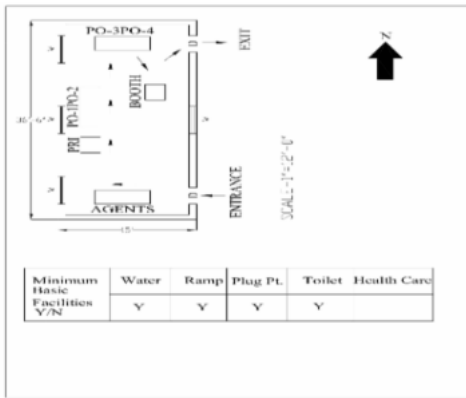

নির্বাচক নিবন্ধন আধিকারিকের স্বাক্ষর

Nazri Naksha

Google Map View

Polling Station Building Front View

Polling Station Front View

Cad View

Key MAP View

1 নাম : রুহুল আমিন পিতার নাম : ফাইজুল হক বাড়ির নং : N0210 বয়স : 28 লিঙ্গ : পুরুষ	ZMU1886399 ফটো উপলব্ধ	2 নাম : সুমা খাতুন স্বামীর নাম : মোস্তাফিজ সেখ বাড়ির নং : N0052 বয়স : 31 লিঙ্গ : মহিলা	ZMU1886126 ফটো উপলব্ধ	3 নাম : আশিয়া খাতুন পিতার নাম : হুমায়ুন মিল্লাহ বাড়ির নং : N0240 বয়স : 28 লিঙ্গ : মহিলা	ZMU1886118 ফটো উপলব্ধ
4 নাম : কুসমী স্বামীর নাম : শোভিষ বাড়ির নং : n0242 বয়স : 81 লিঙ্গ : মহিলা	ZMU1045871 ফটো উপলব্ধ	5 নাম : খালেদা খাতুন পিতার নাম : হুমায়ুন মিল্লাহ বাড়ির নং : n0240 বয়স : 31 লিঙ্গ : মহিলা	ZMU1596865 ফটো উপলব্ধ	6 নাম : বেগম বিবি স্বামীর নাম : ফাইজুল হক বাড়ির নং : n0212 বয়স : 56 লিঙ্গ : মহিলা	ZMU2720175 ফটো উপলব্ধ
7 নাম : বেগম বিবি পিতার নাম : রমজানি সেখ বাড়ির নং : n0211 বয়স : 66 লিঙ্গ : মহিলা	WB/07/049/240404 ফটো উপলব্ধ	8 নাম : রুবি খাতুন স্বামীর নাম : মোস্তাফিজ রহমান বাড়ির নং : n0210 বয়স : 32 লিঙ্গ : মহিলা	ZMU1477215 ফটো উপলব্ধ	9 নাম : মতিউর রহমান পিতার নাম : ফাইজুল হক বাড়ির নং : n0210 বয়স : 35 লিঙ্গ : পুরুষ	ZMU1045848 ফটো উপলব্ধ
10 নাম : ফাইজুল হক পিতার নাম : বিলাত সেখ বাড়ির নং : n0210 বয়স : 71 লিঙ্গ : পুরুষ	CKS2953537 ফটো উপলব্ধ	11 নাম : সুরমা বিবি স্বামীর নাম : রফিকুল সেখ বাড়ির নং : না বয়স : 51 লিঙ্গ : মহিলা	CKS2953172 ফটো উপলব্ধ	12 নাম : সাকিলা খাতুন স্বামীর নাম : রাব্বিউল সেখ বাড়ির নং : n0199 বয়স : 30 লিঙ্গ : মহিলা	ZMU1547363 ফটো উপলব্ধ
13 নাম : তোহর আলি পিতার নাম : রমজানি সেখ বাড়ির নং : n0199 বয়স : 36 লিঙ্গ : পুরুষ	ZMU0446906 ফটো উপলব্ধ	14 নাম : রেজাউল সেখ পিতার নাম : জহর সেখ বাড়ির নং : n0078 বয়স : 31 লিঙ্গ : পুরুষ	ZMU1596519 ফটো উপলব্ধ	15 নাম : তানজিলা বিবি স্বামীর নাম : রাহিম সেখ বাড়ির নং : n0078 বয়স : 29 লিঙ্গ : মহিলা	ZMU1596527 ফটো উপলব্ধ
16 নাম : রাহিম সেখ পিতার নাম : মোহের সেখ বাড়ির নং : n0078 বয়স : 36 লিঙ্গ : পুরুষ	ZMU1046317 ফটো উপলব্ধ	17 নাম : ওয়াসিলা খাতুন স্বামীর নাম : সাদেক সেখ বাড়ির নং : n0078 বয়স : 38 লিঙ্গ : মহিলা	ZMU0446237 ফটো উপলব্ধ	18 নাম : সাদেক সেখ পিতার নাম : মোহের বাড়ির নং : n0078 বয়স : 44 লিঙ্গ : পুরুষ	CKS3189156 ফটো উপলব্ধ
19 নাম : সাইফুল বিবি স্বামীর নাম : নুরুল সেখ বাড়ির নং : n0078 বয়স : 54 লিঙ্গ : মহিলা	ZMU1476985 ফটো উপলব্ধ	20 নাম : জারমিনা খাতুন পিতার নাম : জোহর সেখ বাড়ির নং : n0078 বয়স : 38 লিঙ্গ : মহিলা	ZMU0446211 ফটো উপলব্ধ	21 নাম : আসিরুদ্দিন সেখ পিতার নাম : জোহর সেখ বাড়ির নং : n0078 বয়স : 37 লিঙ্গ : পুরুষ	ZMU1046002 ফটো উপলব্ধ
22 নাম : সাইনুর বিবি স্বামীর নাম : জোহর সেখ বাড়ির নং : n0078 বয়স : 66 লিঙ্গ : মহিলা	WB/07/049/246482 ফটো উপলব্ধ	23 নাম : জোহর সেখ পিতার নাম : হানিফ সেখ বাড়ির নং : n0078 বয়স : 70 লিঙ্গ : পুরুষ	WB/07/049/246820 ফটো উপলব্ধ	24 নাম : হালেমা খাতুন পিতার নাম : সানাউল্লা সেখ বাড়ির নং : 146 বয়স : 37 লিঙ্গ : মহিলা	ZMU0933598 ফটো উপলব্ধ
25 নাম : রাসেদা বিবি স্বামীর নাম : সানাউল্লা সেখ বাড়ির নং : 146 বয়স : 39 লিঙ্গ : মহিলা	ZMU0933762 ফটো উপলব্ধ	26 নাম : সানাউল্লা সেখ পিতার নাম : হানিফ সেখ বাড়ির নং : n0078 বয়স : 73 লিঙ্গ : পুরুষ	WB/07/049/246104 ফটো উপলব্ধ	27 নাম : হাসনারা বিবি স্বামীর নাম : ফাইজুদ্দিন সেখ বাড়ির নং : n0013 বয়স : 39 লিঙ্গ : মহিলা	CKS3437563 ফটো উপলব্ধ
28 নাম : ফাইজুদ্দিন সেখ পিতার নাম : নকুমুদ্দিন সেখ বাড়ির নং : n0013 বয়স : 42 লিঙ্গ : পুরুষ	CKS2453504 ফটো উপলব্ধ	29 নাম : সায়েমা বিবি স্বামীর নাম : সাইফুদ্দিন সেখ বাড়ির নং : n0013 বয়স : 39 লিঙ্গ : মহিলা	CKS3437548 ফটো উপলব্ধ	30 নাম : সাইফুদ্দিন সেখ পিতার নাম : নকুমুদ্দিন সেখ বাড়ির নং : n0013 বয়স : 45 লিঙ্গ : পুরুষ	CKS2015204 ফটো উপলব্ধ