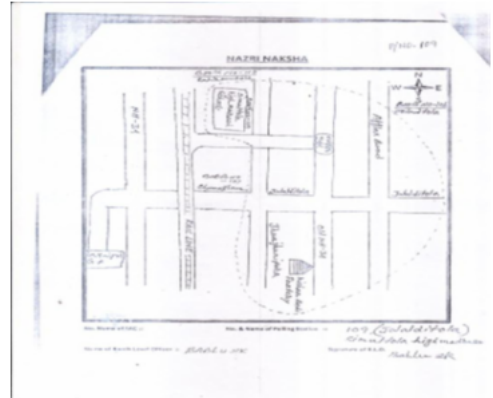

নির্বাচক নিবন্ধন আধিকারিকের স্বাক্ষর

Nazri Naksha

Google Map View

Polling Station Building Front View

Polling Station Front View

Cad View

Key MAP View

1 নাম : রুহুল আমিন পিতার নাম : ফাইজুল হক বাড়ির নং : N0210 বয়স : 28 লিঙ্গ : পুরুষ	ZMU1886399 ফটো উপলব্ধ	2 নাম : সুমা খাতুন স্বামীর নাম : মোস্তাফিজ সেখ বাড়ির নং : N0052 বয়স : 31 লিঙ্গ : মহিলা	ZMU1886126 ফটো উপলব্ধ	3 নাম : আশিয়া খাতুন পিতার নাম : হুমায়ুন মিল্লাহ বাড়ির নং : N0240 বয়স : 28 লিঙ্গ : মহিলা	ZMU1886118 ফটো উপলব্ধ
4 নাম : কুসমী স্বামীর নাম : শোভিষ বাড়ির নং : n0242 বয়স : 81 লিঙ্গ : মহিলা	ZMU1045871 ফটো উপলব্ধ	5 নাম : খালেদা খাতুন পিতার নাম : হুমায়ুন মিল্লাহ বাড়ির নং : n0240 বয়স : 31 লিঙ্গ : মহিলা	ZMU1596865 ফটো উপলব্ধ	6 নাম : বেগম বিবি স্বামীর নাম : ফাইজুল হক বাড়ির নং : n0212 বয়স : 56 লিঙ্গ : মহিলা	ZMU2720175 ফটো উপলব্ধ
7 নাম : বেগম বিবি পিতার নাম : রমজানি সেখ বাড়ির নং : n0211 বয়স : 66 লিঙ্গ : মহিলা	WB/07/049/240404 ফটো উপলব্ধ	8 নাম : রুবি খাতুন স্বামীর নাম : মোস্তাফিজ রহমান বাড়ির নং : n0210 বয়স : 32 লিঙ্গ : মহিলা	ZMU1477215 ফটো উপলব্ধ	9 নাম : মতিউর রহমান পিতার নাম : ফাইজুল হক বাড়ির নং : n0210 বয়স : 35 লিঙ্গ : পুরুষ	ZMU1045848 ফটো উপলব্ধ
10 নাম : ফাইজুল হক পিতার নাম : বিলাত সেখ বাড়ির নং : n0210 বয়স : 71 লিঙ্গ : পুরুষ	CKS2953537 ফটো উপলব্ধ	11 নাম : সুরমা বিবি স্বামীর নাম : রফিকুল সেখ বাড়ির নং : না বয়স : 51 লিঙ্গ : মহিলা	CKS2953172 ফটো উপলব্ধ	12 নাম : সাকিলা খাতুন স্বামীর নাম : রাব্বিউল সেখ বাড়ির নং : n0199 বয়স : 30 লিঙ্গ : মহিলা	ZMU1547363 ফটো উপলব্ধ
13 নাম : তোহর আলি পিতার নাম : রমজানি সেখ বাড়ির নং : n0199 বয়স : 36 লিঙ্গ : পুরুষ	ZMU0446906 ফটো উপলব্ধ	14 নাম : রেজাউল সেখ পিতার নাম : জহর সেখ বাড়ির নং : n0078 বয়স : 31 লিঙ্গ : পুরুষ	ZMU1596519 ফটো উপলব্ধ	15 নাম : তানজিলা বিবি স্বামীর নাম : রাহিম সেখ বাড়ির নং : n0078 বয়স : 29 লিঙ্গ : মহিলা	ZMU1596527 ফটো উপলব্ধ
16 নাম : রাহিম সেখ পিতার নাম : মোহের সেখ বাড়ির নং : n0078 বয়স : 36 লিঙ্গ : পুরুষ	ZMU1046317 ফটো উপলব্ধ	17 নাম : ওয়াসিলা খাতুন স্বামীর নাম : সাদেক সেখ বাড়ির নং : n0078 বয়স : 38 লিঙ্গ : মহিলা	ZMU0446237 ফটো উপলব্ধ	18 নাম : সাদেক সেখ পিতার নাম : মোহের বাড়ির নং : n0078 বয়স : 44 লিঙ্গ : পুরুষ	CKS3189156 ফটো উপলব্ধ
19 নাম : সাইফুল বিবি স্বামীর নাম : নুরুল সেখ বাড়ির নং : n0078 বয়স : 54 লিঙ্গ : মহিলা	ZMU1476985 ফটো উপলব্ধ	20 নাম : জারমিনা খাতুন পিতার নাম : জোহর সেখ বাড়ির নং : n0078 বয়স : 38 লিঙ্গ : মহিলা	ZMU0446211 ফটো উপলব্ধ	21 নাম : আসিরুদ্দিন সেখ পিতার নাম : জোহর সেখ বাড়ির নং : n0078 বয়স : 37 লিঙ্গ : পুরুষ	ZMU1046002 ফটো উপলব্ধ
22 নাম : সাইনুর বিবি স্বামীর নাম : জোহর সেখ বাড়ির নং : n0078 বয়স : 66 লিঙ্গ : মহিলা	WB/07/049/246482 ফটো উপলব্ধ	23 নাম : জোহর সেখ পিতার নাম : হানিফ সেখ বাড়ির নং : n0078 বয়স : 70 লিঙ্গ : পুরুষ	WB/07/049/246820 ফটো উপলব্ধ	24 নাম : হালেমা খাতুন পিতার নাম : সানাউল্লা সেখ বাড়ির নং : 146 বয়স : 37 লিঙ্গ : মহিলা	ZMU0933598 ফটো উপলব্ধ
25 নাম : রাসেদা বিবি স্বামীর নাম : সানাউল্লা সেখ বাড়ির নং : 146 বয়স : 39 লিঙ্গ : মহিলা	ZMU0933762 ফটো উপলব্ধ	26 নাম : সানাউল্লা সেখ পিতার নাম : হানিফ সেখ বাড়ির নং : n0078 বয়স : 73 লিঙ্গ : পুরুষ	WB/07/049/246104 ফটো উপলব্ধ	27 নাম : হাসনারা বিবি স্বামীর নাম : ফাইজুদ্দিন সেখ বাড়ির নং : n0013 বয়স : 39 লিঙ্গ : মহিলা	CKS3437563 ফটো উপলব্ধ
28 নাম : ফাইজুদ্দিন সেখ পিতার নাম : নকুমুদ্দিন সেখ বাড়ির নং : n0013 বয়স : 42 লিঙ্গ : পুরুষ	CKS2453504 ফটো উপলব্ধ	29 নাম : সায়েমা বিবি স্বামীর নাম : সাইফুদ্দিন সেখ বাড়ির নং : n0013 বয়স : 39 লিঙ্গ : মহিলা	CKS3437548 ফটো উপলব্ধ	30 নাম : সাইফুদ্দিন সেখ পিতার নাম : নকুমুদ্দিন সেখ বাড়ির নং : n0013 বয়স : 45 লিঙ্গ : পুরুষ	CKS2015204 ফটো উপলব্ধ