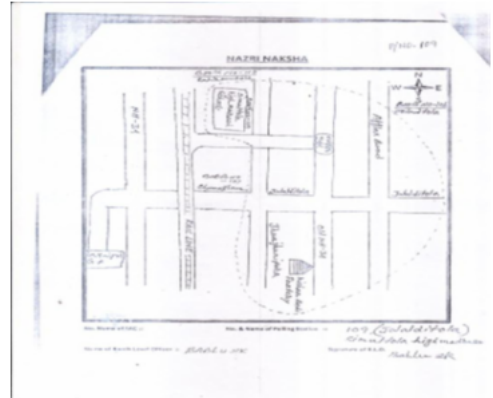

নির্বাচক নিবন্ধন আধিকারিকের স্বাক্ষর

Nazri Naksha

Google Map View

Polling Station Building Front View

Polling Station Front View

Cad View

Key MAP View

বিধানসভা নির্বাচনক্ষেত্রের নং, নাম : 54-বৈষ্ণবনগর
ভাগ নং, নাম : 1-জালালদিটোলা(উত্তর) পাট