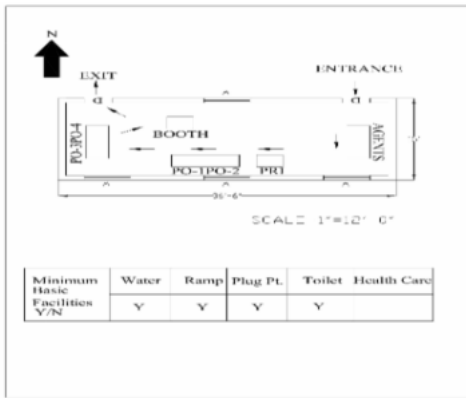

নির্বাচক নিবন্ধন আধিকারিকের স্বাক্ষর

Nazri Naksha

Google Map View

Polling Station Building Front View

Polling Station Front View

Cad View

Key MAP View

বিধানসভা নির্বাচনক্ষেত্রের নং, নাম : 54-বৈষ্ণবনগর
ভাগ নং, নাম : 1-জালালদিটোলা(উত্তর) পাট