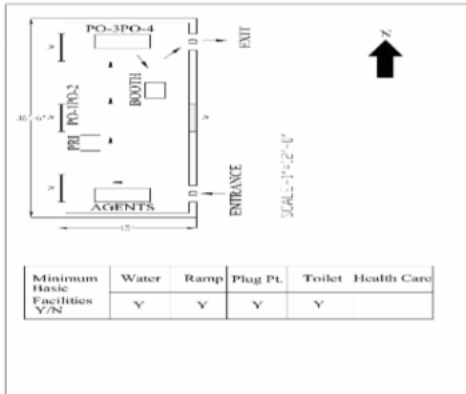

নির্বাচক নিবন্ধন আধিকারিকের স্বাক্ষর

Nazri Naksha

Google Map View

Polling Station Building Front View

Polling Station Front View

Cad View

Key MAP View

বিধানসভা নির্বাচনক্ষেত্রের নং, নাম : 54-বৈষ্ণবনগর  
ভাগ নং, নাম : 1-জালালদিটোলা(দক্ষিণ)