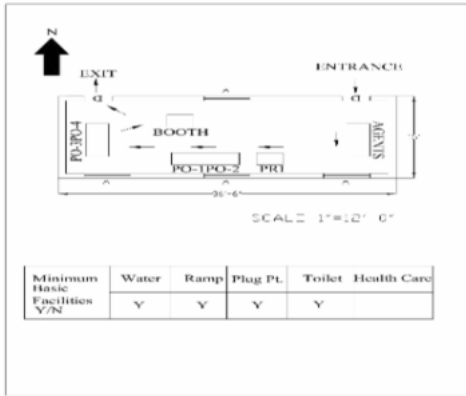

নির্বাচক নিবন্ধন আধিকারিকের স্বাক্ষর

Nazri Naksha

Google Map View

Polling Station Building Front View

Polling Station Front View

Cad View

Key MAP View

1 নাম : তাজকেরা খাতুন স্বামীর নাম : আয়মসুদ্দিন বাড়ির নং : n0062 বয়স : 38 লিঙ্গ : মহিলা	ZMU1479021 ফটো উপলব্ধ	2 নাম : মোর্তুজ সেখ পিতার নাম : মোঃ মহিরুদ্দিন সেখ বাড়ির নং : n0051 বয়স : 31 লিঙ্গ : পুরুষ	ZMU1354273 ফটো উপলব্ধ	3 নাম : নিলুফা খাতুন স্বামীর নাম : মর্তুজ সেখ বাড়ির নং : n0051 বয়স : 31 লিঙ্গ : মহিলা	ZMU1597673 ফটো উপলব্ধ
4 নাম : এস্তাজ আকি পিতার নাম : মহিরুদ্দিন সেখ বাড়ির নং : n0051 বয়স : 41 লিঙ্গ : পুরুষ	ZMU0470310 ফটো উপলব্ধ	5 নাম : সুরমা বিবি স্বামীর নাম : মহিরুদ্দিন সেখ বাড়ির নং : n0051 বয়স : 56 লিঙ্গ : মহিলা	WB/07/049/261228 ফটো উপলব্ধ	6 নাম : সেখ মহিরুদ্দিন পিতার নাম : মুসলিম সেখ বাড়ির নং : n0051 বয়স : 61 লিঙ্গ : পুরুষ	WB/07/049/261121 ফটো উপলব্ধ
7 নাম : সাজনুর বিবি স্বামীর নাম : শুক্কু সেখ বাড়ির নং : n0046 বয়স : 76 লিঙ্গ : মহিলা	WB/07/049/261586 ফটো উপলব্ধ	8 নাম : সুফিয়া বিবি স্বামীর নাম : মাইনুল সেখ বাড়ির নং : n0039 বয়স : 53 লিঙ্গ : মহিলা	WB/07/049/261797 ফটো উপলব্ধ	9 নাম : নুরবানু বিবি স্বামীর নাম : খলিল সেখ বাড়ির নং : n0015 বয়স : 54 লিঙ্গ : মহিলা	ZMU2016194 ফটো উপলব্ধ
10 নাম : এনামুল সেখ পিতার নাম : আবেদ আলি বাড়ির নং : n0061 বয়স : 29 লিঙ্গ : পুরুষ	ZMU1597699 ফটো উপলব্ধ	11 নাম : মোহাঃ বখিরুল ইসলাম পিতার নাম : মোহাঃ আবেদ আলি বাড়ির নং : n0061 বয়স : 36 লিঙ্গ : পুরুষ	ZMU1048453 ফটো উপলব্ধ	12 নাম : আমনুর বিবি স্বামীর নাম : আবেদ আলী বাড়ির নং : n0061 বয়স : 57 লিঙ্গ : মহিলা	WB/07/049/261597 ফটো উপলব্ধ
13 নাম : আলী আবেদ পিতার নাম : মাজেদ আলী বাড়ির নং : n0061 বয়স : 68 লিঙ্গ : পুরুষ	ZMU2526283 ফটো উপলব্ধ	14 নাম : কহিনুর বিবি স্বামীর নাম : সাজেহান সেখ বাড়ির নং : হু বয়স : 37 লিঙ্গ : মহিলা	ZMU1049683 ফটো উপলব্ধ	15 নাম : দিলওয়ারা বিবি স্বামীর নাম : মোঃ মনিরুল্লাহ সেখ বাড়ির নং : n0369 বয়স : 30 লিঙ্গ : মহিলা	ZMU1479245 ফটো উপলব্ধ
16 নাম : সেলিম আকতার পিতার নাম : সালেদ আলি বাড়ির নং : n0120 বয়স : 39 লিঙ্গ : পুরুষ	ZMU1160688 ফটো উপলব্ধ	17 নাম : হাকিম সেখ পিতার নাম : এলশাম সেখ বাড়ির নং : n0008 বয়স : 35 লিঙ্গ : পুরুষ	ZMU1479146 ফটো উপলব্ধ	18 নাম : হেবি সেখ পিতার নাম : ইসমাইল সেখ বাড়ির নং : n0007 বয়স : 31 লিঙ্গ : পুরুষ	ZMU1354257 ফটো উপলব্ধ
19 নাম : সাবেরা বেওয়া স্বামীর নাম : ইসমাইল সেখ বাড়ির নং : n0007 বয়স : 57 লিঙ্গ : মহিলা	ZMU1048719 ফটো উপলব্ধ	20 নাম : সানুয়ারা খাতুন পিতার নাম : মোস্তফা সেখ বাড়ির নং : n0033 বয়স : 37 লিঙ্গ : মহিলা	ZMU1048644 ফটো উপলব্ধ	21 নাম : হাজরা বিবি স্বামীর নাম : মোস্তফা সেখ বাড়ির নং : n0033 বয়স : 61 লিঙ্গ : মহিলা	CKS0432310 ফটো উপলব্ধ
22 নাম : পূজা দাস পিতার নাম : অনিল চন্দ্র দাস বাড়ির নং : n0098 বয়স : 33 লিঙ্গ : মহিলা	ZMU1354356 ফটো উপলব্ধ	23 নাম : আনসারুল সেখ পিতার নাম : মোজাহারুল সেখ বাড়ির নং : n0089 বয়স : 29 লিঙ্গ : পুরুষ	ZMU1597780 ফটো উপলব্ধ	24 নাম : তানজিরুল সেখ পিতার নাম : মোজাহারুল বাড়ির নং : n0089 বয়স : 33 লিঙ্গ : পুরুষ	ZMU1248681 ফটো উপলব্ধ
25 নাম : সাকিলা বিবি স্বামীর নাম : মোজাহারুল সেখ বাড়ির নং : n0089 বয়স : 46 লিঙ্গ : মহিলা	WB/07/049/261227 ফটো উপলব্ধ	26 নাম : সাদেকা বিবি স্বামীর নাম : সাফিকুল সেখ বাড়ির নং : n0086 বয়স : 39 লিঙ্গ : মহিলা	ZMU1048768 ফটো উপলব্ধ	27 নাম : সাফিকুল সেখ পিতার নাম : আমির হোসেন বাড়ির নং : n0086 বয়স : 42 লিঙ্গ : পুরুষ	ZMU0468686 ফটো উপলব্ধ
28 নাম : সামসুদ্দিন সেখ পিতার নাম : কেরামত সেখ বাড়ির নং : n0102 বয়স : 34 লিঙ্গ : পুরুষ	ZMU1160555 ফটো উপলব্ধ	29 নাম : তারন বিবি স্বামীর নাম : কেরামত সেখ বাড়ির নং : n0102 বয়স : 53 লিঙ্গ : মহিলা	WB/07/049/261152 ফটো উপলব্ধ	30 নাম : আজাদ সেখ পিতার নাম : কহিরুদ্দিন সেখ বাড়ির নং : n0080 বয়স : 34 লিঙ্গ : পুরুষ	ZMU1160613 ফটো উপলব্ধ