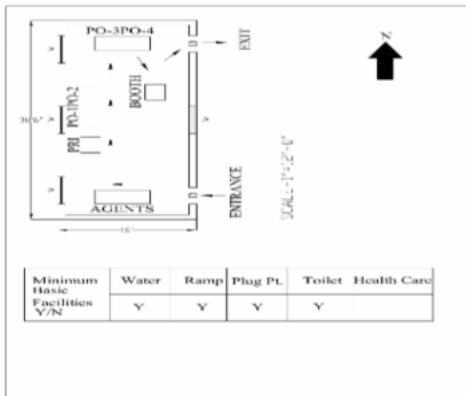

নির্বাচক নিবন্ধন আধিকারিকের স্বাক্ষর

Nazri Naksha

Google Map View

Polling Station Building Front View

Polling Station Front View

Cad View

Key MAP View

1 নাম : খালেক সেখ পিতার নাম: হোসেন আলী বাড়ির নং : n0251 বয়স : 47 লিঙ্গ : পুরুষ	WB/07/049/267422	ফটো উপলব্ধ	2 নাম : মফিজুল হক পিতার নাম: মফিজুল হক বাড়ির নং : n0251 বয়স : 52 লিঙ্গ : পুরুষ	WB/07/049/267396	ফটো উপলব্ধ	3 নাম : মোহাম্মদ আব্দুল হক পিতার নাম: মফিজুল হক বাড়ির নং : n0251 বয়স : 53 লিঙ্গ : পুরুষ	WB/07/049/267138	ফটো উপলব্ধ
4 নাম : নুরজাহান বিবি স্বামীর নাম: ফরিদ সেখ বাড়ির নং : n0251 বয়স : 66 লিঙ্গ : মহিলা	WB/07/049/267190	ফটো উপলব্ধ	5 নাম : সোলাহার বিবি স্বামীর নাম: লোকমান সেখ বাড়ির নং : n0251 বয়স : 69 লিঙ্গ : মহিলা	WB/07/049/267365	ফটো উপলব্ধ	6 নাম : রেনু বিবি স্বামীর নাম: সাদেক সেখ বাড়ির নং : 237 বয়স : 37 লিঙ্গ : মহিলা	ZMU0477018	ফটো উপলব্ধ
7 নাম : রিজিনা খাতুন স্বামীর নাম: রাহিমুল হক বাড়ির নং : n0251 বয়স : 46 লিঙ্গ : মহিলা	WB/07/049/267188	ফটো উপলব্ধ	8 নাম : আনোয়ারা স্বামীর নাম: নৈমুদ্দিন বাড়ির নং : n0048 বয়স : 57 লিঙ্গ : মহিলা	WB/07/049/267496	ফটো উপলব্ধ	9 নাম : নোসারুল সেখ পিতার নাম: নৈমুদ্দিন সেখ বাড়ির নং : n0048 বয়স : 36 লিঙ্গ : পুরুষ	CKS3489275	ফটো উপলব্ধ
10 নাম : সালামা খাতুন স্বামীর নাম: মফিজুল হক বাড়ির নং : n0041 বয়স : 32 লিঙ্গ : মহিলা	ZMU1355296	ফটো উপলব্ধ	11 নাম : সামসুদ্দিন সেখ পিতার নাম: এসমহম্মদ সেখ বাড়ির নং : n0041 বয়স : 50 লিঙ্গ : পুরুষ	WB/07/049/267032	ফটো উপলব্ধ	12 নাম : মানিক সেখ পিতার নাম: এসমহম্মদ সেখ বাড়ির নং : n0041 বয়স : 55 লিঙ্গ : পুরুষ	WB/07/049/267342	ফটো উপলব্ধ
13 নাম : মজিবুর সেখ পিতার নাম: এসমহম্মদ বাড়ির নং : n0041 বয়স : 52 লিঙ্গ : পুরুষ	ZMU2674331	ফটো উপলব্ধ	14 নাম : নুরেফা স্বামীর নাম: এসমহম্মদ বাড়ির নং : n0041 বয়স : 76 লিঙ্গ : মহিলা	WB/07/049/267618	ফটো উপলব্ধ	15 নাম : লাভলি খাতুন পিতার নাম: মফিজুল হক বাড়ির নং : n0041 বয়স : 28 লিঙ্গ : মহিলা	ZMU1783489	ফটো উপলব্ধ
16 নাম : মিজানুর হোসেন পিতার নাম: মোজাফফর সেখ বাড়ির নং : n0053 বয়স : 38 লিঙ্গ : পুরুষ	CKS3439932	ফটো উপলব্ধ	17 নাম : জাসিন বিবি স্বামীর নাম: মিজানুর হোসেন বাড়ির নং : n0053 বয়স : 36 লিঙ্গ : মহিলা	CKS3489234	ফটো উপলব্ধ	18 নাম : রাসেদ হোসেন পিতার নাম: মোজাফফর সেখ বাড়ির নং : n0053 বয়স : 46 লিঙ্গ : পুরুষ	CKS1817733	ফটো উপলব্ধ
19 নাম : আমিনা বেগম স্বামীর নাম: মোজাফফর সেখ বাড়ির নং : n0053 বয়স : 60 লিঙ্গ : মহিলা	CKS3489259	ফটো উপলব্ধ	20 নাম : খাইরন বিবি স্বামীর নাম: হাবিবুর রহমান বাড়ির নং : n0050 বয়স : 47 লিঙ্গ : মহিলা	CKS2973378	ফটো উপলব্ধ	21 নাম : সেলিমা বিবি স্বামীর নাম: তৈমুর সেখ বাড়ির নং : n0044 বয়স : 42 লিঙ্গ : মহিলা	CKS2471563	ফটো উপলব্ধ
22 নাম : তৈমুর সেখ পিতার নাম: খুরসেদ সেখ বাড়ির নং : n0044 বয়স : 42 লিঙ্গ : পুরুষ	CKS2471555	ফটো উপলব্ধ	23 নাম : সানেকা স্বামীর নাম: মতিবুর বাড়ির নং : n0044 বয়স : 52 লিঙ্গ : মহিলা	WB/07/049/267709	ফটো উপলব্ধ	24 নাম : মোসাঃ আব্দুল করিম স্বামীর নাম: মোঃ ইউনুস সেখ বাড়ির নং : n0037 বয়স : 46 লিঙ্গ : মহিলা	ZMU1049774	ফটো উপলব্ধ
25 নাম : মেরি স্বামীর নাম: ইলিয়াস বাড়ির নং : n0037 বয়স : 55 লিঙ্গ : মহিলা	CKS0440461	ফটো উপলব্ধ	26 নাম : ইউনুস পিতার নাম: আহম্মদ বাড়ির নং : n0037 বয়স : 51 লিঙ্গ : পুরুষ	WB/07/049/267398	ফটো উপলব্ধ	27 নাম : রজিনা খাতুন স্বামীর নাম: মোসারফ সেখ বাড়ির নং : n0035 বয়স : 33 লিঙ্গ : মহিলা	ZMU1480375	ফটো উপলব্ধ
28 নাম : ইলিয়াস পিতার নাম: ইয়াসিন বাড়ির নং : n0035 বয়স : 57 লিঙ্গ : পুরুষ	WB/07/049/267156	ফটো উপলব্ধ	29 নাম : বাসিরুদ্দিন সেখ পিতার নাম: খুরসেদ সেখ বাড়ির নং : n0025 বয়স : 42 লিঙ্গ : পুরুষ	CKS2471530	ফটো উপলব্ধ	30 নাম : নাসির সেখ পিতার নাম: খুরসেদ আলি বাড়ির নং : 25 বয়স : 44 লিঙ্গ : পুরুষ	ZMU0476382	ফটো উপলব্ধ