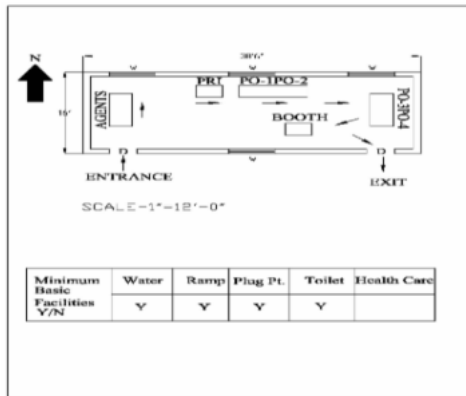

নির্বাচক নিবন্ধন আধিকারিকের স্বাক্ষর

Nazri Naksha

Google Map View

Polling Station Building Front View

Polling Station Front View

Cad View

Key MAP View

1 নাম : আজরাউল সেখ পিতার নাম: মানিরুল সেখ বাড়ির নং : নং187 বয়স : 25 লিঙ্গ : পুরুষ	ZMU2167476 ফটো উপলব্ধ	2 নাম : মানিরুল সেখ পিতার নাম: আনিসুর রহমান বাড়ির নং : n0187 বয়স : 57 লিঙ্গ : পুরুষ	ZMU2188605 ফটো উপলব্ধ	3 নাম : রেবিনা খাতুন পিতার নাম: মানিরুল সেখ বাড়ির নং : এন0187 বয়স : 21 লিঙ্গ : মহিলা	ZMU2711281 ফটো উপলব্ধ
4 নাম : বেওয়া বিবি স্বামীর নাম: আনিসুর রহমান বাড়ির নং : n0185 বয়স : 81 লিঙ্গ : মহিলা	ZMU2188662 ফটো উপলব্ধ	5 নাম : পিংকী দাস (মন্ডল) স্বামীর নাম: পিন্টু মন্ডল বাড়ির নং : n0192 বয়স : 34 লিঙ্গ : মহিলা	ZMU1215656 ফটো উপলব্ধ	6 নাম : হাজেরা খাতুন স্বামীর নাম: সাইদুর রহমান বাড়ির নং : n0100 বয়স : 72 লিঙ্গ : মহিলা	CKS1134766 ফটো উপলব্ধ
7 নাম : প্রসেনজীত ঘোষ পিতার নাম: চাঁদ ঘোষ বাড়ির নং : নং159 বয়স : 24 লিঙ্গ : পুরুষ	ZMU2371623 ফটো উপলব্ধ	8 নাম : নমিতা ঘোষ পিতার নাম: কালিপদ ঘোষ বাড়ির নং : নং 0160 বয়স : 30 লিঙ্গ : মহিলা	ZMU2295228 ফটো উপলব্ধ	9 নাম : ছোটন ঘোষ পিতার নাম: মৃত চাঁদ ঘোষ বাড়ির নং : নং159 বয়স : 26 লিঙ্গ : পুরুষ	ZMU2280923 ফটো উপলব্ধ
10 নাম : রিপেন ঘোষ পিতার নাম: চাঁদ ঘোষ বাড়ির নং : নং159 বয়স : 24 লিঙ্গ : পুরুষ	ZMU2281202 ফটো উপলব্ধ	11 নাম : বুদ্ধ ঘোষ পিতার নাম: অজিত ঘোষ বাড়ির নং : n0227 বয়স : 29 লিঙ্গ : পুরুষ	ZMU1930676 ফটো উপলব্ধ	12 নাম : সুশান্ত দাস পিতার নাম: সুবীর দাস বাড়ির নং : n0054 বয়স : 28 লিঙ্গ : পুরুষ	ZMU1651876 ফটো উপলব্ধ
13 নাম : অসিম দাস পিতার নাম: দিলীপ দাস বাড়ির নং : n0061 বয়স : 28 লিঙ্গ : পুরুষ	ZMU1651819 ফটো উপলব্ধ	14 নাম : সুজন দাস পিতার নাম: বীরেশ দাস বাড়ির নং : n0021 বয়স : 28 লিঙ্গ : পুরুষ	ZMU1651785 ফটো উপলব্ধ	15 নাম : তন্ময় দাস পিতার নাম: সুনীল দাস বাড়ির নং : n0027 বয়স : 28 লিঙ্গ : পুরুষ	ZMU1651777 ফটো উপলব্ধ
16 নাম : মিঠুন দাস পিতার নাম: মন্টু দাস বাড়ির নং : n0034 বয়স : 33 লিঙ্গ : পুরুষ	ZMU1750983 ফটো উপলব্ধ	17 নাম : চিরঞ্জীৎ দাস পিতার নাম: গোলক দাস বাড়ির নং : n0007 বয়স : 28 লিঙ্গ : পুরুষ	ZMU1651769 ফটো উপলব্ধ	18 নাম : কমলা মন্ডল স্বামীর নাম: অচিন দাস বাড়ির নং : n0068 বয়স : 29 লিঙ্গ : মহিলা	ZMU1651900 ফটো উপলব্ধ
19 নাম : মৌসুমী মন্ডল স্বামীর নাম: শ্যামল দাস বাড়ির নং : n0003 বয়স : 28 লিঙ্গ : মহিলা	ZMU1651728 ফটো উপলব্ধ	20 নাম : মৌসুমী সরকার দাস স্বামীর নাম: দুয়োধন দাস বাড়ির নং : n0010 বয়স : 33 লিঙ্গ : মহিলা	ZMU1651710 ফটো উপলব্ধ	21 নাম : গৌতম দাস পিতার নাম: নিরঞ্জন চন্দ্র দাস বাড়ির নং : n0049 বয়স : 30 লিঙ্গ : পুরুষ	ZMU1559194 ফটো উপলব্ধ
22 নাম : সেফালী দাস পিতার নাম: অশোক দাস বাড়ির নং : n0019 বয়স : 30 লিঙ্গ : মহিলা	ZMU1424373 ফটো উপলব্ধ	23 নাম : সুরোধনী দাস স্বামীর নাম: মন্টুচরন দাস বাড়ির নং : n0002 বয়স : 70 লিঙ্গ : মহিলা	WB/07/049/018355 ফটো উপলব্ধ	24 নাম : অঞ্জলী দাস স্বামীর নাম: সাহাবা দাস বাড়ির নং : n0031 বয়স : 66 লিঙ্গ : মহিলা	WB/07/049/018292 ফটো উপলব্ধ
25 নাম : প্রতিমা দাস স্বামীর নাম: নিরঞ্জন চন্দ্র দাস বাড়ির নং : n0049 বয়স : 51 লিঙ্গ : মহিলা	WB/07/049/018202 ফটো উপলব্ধ	26 নাম : সরজনী মন্ডল স্বামীর নাম: মন্টু মন্ডল বাড়ির নং : n0060 বয়স : 41 লিঙ্গ : মহিলা	CKS2885275 ফটো উপলব্ধ	27 নাম : মন্টু মন্ডল পিতার নাম: ভুবন মন্ডল বাড়ির নং : n0060 বয়স : 51 লিঙ্গ : পুরুষ	CKS2044220 ফটো উপলব্ধ
28 নাম : নির্মালা দাস স্বামীর নাম: সুকুমার দাস বাড়ির নং : n0021 বয়স : 84 লিঙ্গ : মহিলা	WB/07/049/018545 ফটো উপলব্ধ	29 নাম : বরুণ চন্দ্র দাস পিতার নাম: বিভূতি দাস বাড়ির নং : n0001 বয়স : 62 লিঙ্গ : পুরুষ	WB/07/049/018577 ফটো উপলব্ধ	30 নাম : চুমকি মন্ডল দাস স্বামীর নাম: টিংকু চন্দ্র দাস বাড়ির নং : n0051 বয়স : 27 লিঙ্গ : মহিলা	ZMU1751064 ফটো উপলব্ধ