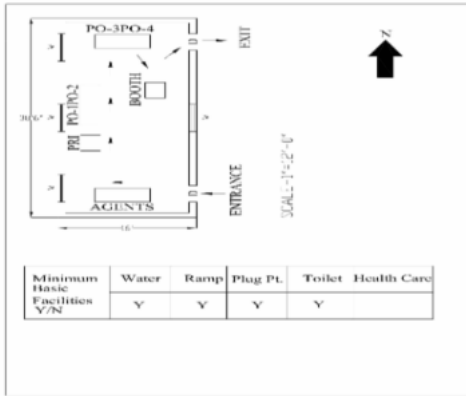

নির্বাচক নিবন্ধন আধিকারিকের স্বাক্ষর

Nazri Naksha

Google Map View

Polling Station Building Front View

Polling Station Front View

Cad View

Key MAP View

1 নাম : মনিন্দ্র নাথ মন্ডল পিতার নাম: বিশ্বজিত মন্ডল বাড়ির নং : না বয়স : 22 লিঙ্গ : পুরুষ	ZMU2466183 ফটো উপলব্ধ	2 নাম : তুষার কান্তি সরকার পিতার নাম: রামরূপ সরকার বাড়ির নং : না বয়স : 22 লিঙ্গ : পুরুষ	ZMU2465995 ফটো উপলব্ধ	3 নাম : মৌ মন্ডল পিতার নাম: ভূদেব মন্ডল বাড়ির নং : এন00 বয়স : 22 লিঙ্গ : মহিলা	ZMU2467363 ফটো উপলব্ধ
4 নাম : চাইনা রজক পিতার নাম: অনুকূল রজক বাড়ির নং : না বয়স : 22 লিঙ্গ : মহিলা	ZMU2467207 ফটো উপলব্ধ	5 নাম : অক্ষয় মন্ডল পিতার নাম: কৃষ্ণ মন্ডল বাড়ির নং : এন000 বয়স : 22 লিঙ্গ : পুরুষ	ZMU2467272 ফটো উপলব্ধ	6 নাম : টুম্পা মন্ডল স্বামীর নাম: প্রোশান্ত মন্ডল বাড়ির নং : এন000 বয়স : 27 লিঙ্গ : মহিলা	ZMU2469039 ফটো উপলব্ধ
7 নাম : কবিতা মন্ডল স্বামীর নাম: কৃষ্ণ মন্ডল কৃষ্ণ মন্ডল বাড়ির নং : না বয়স : 37 লিঙ্গ : মহিলা	ZMU2468973 ফটো উপলব্ধ	8 নাম : চুমকি মন্ডল স্বামীর নাম: সুশান্ত মন্ডল বাড়ির নং : এন0 বয়স : 24 লিঙ্গ : মহিলা	ZMU2471431 ফটো উপলব্ধ	9 নাম : কাকলী চৌধুরী স্বামীর নাম: শঙ্কর চৌধুরী বাড়ির নং : এন0229 বয়স : 34 লিঙ্গ : মহিলা	ZMU1645563 ফটো উপলব্ধ
10 নাম : অনুকূল রজক পিতার নাম: খগেন রজক বাড়ির নং : n0229 বয়স : 52 লিঙ্গ : পুরুষ	WB/07/049/267405 ফটো উপলব্ধ	11 নাম : শেফালী রজক স্বামীর নাম: অনুকূল রজক বাড়ির নং : n0229 বয়স : 56 লিঙ্গ : মহিলা	WB/07/049/267417 ফটো উপলব্ধ	12 নাম : রিতন চৌধুরী স্বামীর নাম: বদরী চৌধুরী বাড়ির নং : n0229 বয়স : 61 লিঙ্গ : মহিলা	ZMU1691690 ফটো উপলব্ধ
13 নাম : সোনালী রজক পিতার নাম: অনুকূল রজক বাড়ির নং : nং0229 বয়স : 25 লিঙ্গ : মহিলা	ZMU2291987 ফটো উপলব্ধ	14 নাম : কৃষ্ণ চৌধুরী পিতার নাম: মৃত বদ্রী চৌধুরী বাড়ির নং : nং0229 বয়স : 25 লিঙ্গ : পুরুষ	ZMU2305639 ফটো উপলব্ধ	15 নাম : সংকর চৌধুরী পিতার নাম: মৃত বদ্রী চৌধুরী বাড়ির নং : nং0229 বয়স : 40 লিঙ্গ : পুরুষ	ZMU2296929 ফটো উপলব্ধ
16 নাম : প্রিয়াঙ্কা সরকার স্বামীর নাম: ছোটন মন্ডল বাড়ির নং : N0149 বয়স : 26 লিঙ্গ : মহিলা	ZMU2008126 ফটো উপলব্ধ	17 নাম : ননি গোপাল প্রামানিক পিতার নাম: ফেকেন প্রামানিক বাড়ির নং : এন00 বয়স : 23 লিঙ্গ : পুরুষ	ZMU2502193 ফটো উপলব্ধ	18 নাম : বিফলা প্রামানিক পিতার নাম: ফেকেন প্রামানিক বাড়ির নং : n0149 বয়স : 33 লিঙ্গ : মহিলা	ZMU1249549 ফটো উপলব্ধ
19 নাম : ফেকেন প্রামানিক পিতার নাম: ছেদন প্রামানিক বাড়ির নং : n0149 বয়স : 59 লিঙ্গ : পুরুষ	CKS2974012 ফটো উপলব্ধ	20 নাম : রুমা প্রামানিক পিতার নাম: ফেকেন প্রামানিক বাড়ির নং : n0265 বয়স : 27 লিঙ্গ : মহিলা	ZMU1783562 ফটো উপলব্ধ	21 নাম : নির্মল প্রামানিক পিতার নাম: ফেকেন প্রামানিক বাড়ির নং : nং0149 বয়স : 26 লিঙ্গ : পুরুষ	ZMU2334068 ফটো উপলব্ধ
22 নাম : পুতুল প্রামানিক স্বামীর নাম: প্রমোদ প্রামানিক বাড়ির নং : 144 বয়স : 38 লিঙ্গ : মহিলা	ZMU0935049 ফটো উপলব্ধ	23 নাম : জয়ন্তী প্রামানিক স্বামীর নাম: দীপেন প্রামানিক বাড়ির নং : n0149 বয়স : 44 লিঙ্গ : মহিলা	CKS2974046 ফটো উপলব্ধ	24 নাম : অসিত প্রামানিক স্বামীর নাম: প্রমিলা প্রামানিক বাড়ির নং : n0149 বয়স : 49 লিঙ্গ : পুরুষ	CKS1818822 ফটো উপলব্ধ
25 নাম : রুবি প্রামানিক পিতার নাম: ফেকেন প্রামানিক বাড়ির নং : n0149 বয়স : 34 লিঙ্গ : মহিলা	ZMU1249556 ফটো উপলব্ধ	26 নাম : গায়ত্রী প্রামানিক স্বামীর নাম: ফেকেন প্রামানিক বাড়ির নং : n0149 বয়স : 56 লিঙ্গ : মহিলা	WB/07/049/267714 ফটো উপলব্ধ	27 নাম : দ্বিপেন প্রামানিক পিতার নাম: ছেদন প্রামানিক বাড়ির নং : n0149 বয়স : 54 লিঙ্গ : পুরুষ	CKS2974038 ফটো উপলব্ধ
28 নাম : প্রমোদ প্রামানিক পিতার নাম: ছেদন প্রামানিক বাড়ির নং : n0149 বয়স : 57 লিঙ্গ : পুরুষ	WB/07/049/267514 ফটো উপলব্ধ	29 নাম : গোবিন্দ প্রামানিক পিতার নাম: দীপেন প্রামানিক বাড়ির নং : এন0149 বয়স : 22 লিঙ্গ : পুরুষ	ZMU2548600 ফটো উপলব্ধ	30 নাম : মিতুন মণ্ডল পিতার নাম: কালু মণ্ডল বাড়ির নং : n0170 বয়স : 67 লিঙ্গ : পুরুষ	CKS2472876 ফটো উপলব্ধ