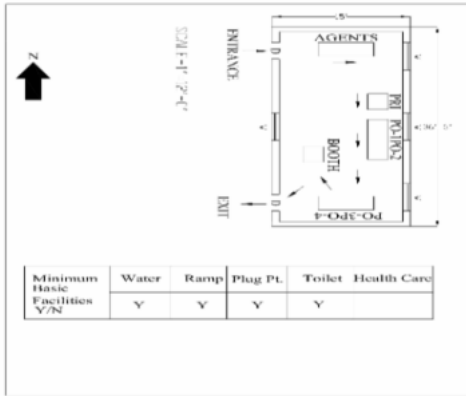

নির্বাচক নিবন্ধন আধিকারিকের স্বাক্ষর

Nazri Naksha

Google Map View

Polling Station Building Front View

Polling Station Front View

Cad View

Key MAP View

বিধানসভা নির্বাচনক্ষেত্রের নং, নাম : 54-বৈষ্ণবনগর  
ভাগ নং, নাম : 1-তেওয়ারীটোলা,