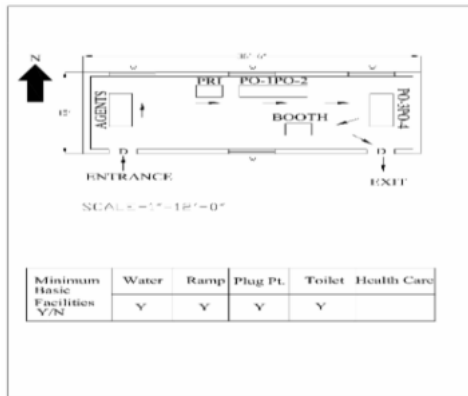

নির্বাচক নিবন্ধন আধিকারিকের স্বাক্ষর

Nazri Naksha

Google Map View

Polling Station Building Front View

Polling Station Front View

Cad View

Key MAP View

1 নাম : নূর জাহান বেগম স্বামীর নাম: বাবুল হোসেন বাড়ির নং : 246 বয়স : 42 লিঙ্গ : মহিলা	ZMU0484865 ফটো উপলব্ধ	2 নাম : পপি স্বামীর নাম: মোয়াজ্জেম বাড়ির নং : বয়স : 56 লিঙ্গ : মহিলা	WB/07/049/225224 ফটো উপলব্ধ	3 নাম : মোয়াজ্জেম পিতার নাম: হোসেন সেখ বাড়ির নং : বয়স : 60 লিঙ্গ : পুরুষ	WB/07/049/225380 ফটো উপলব্ধ
4 নাম : মীনা মন্ডল স্বামীর নাম: মহি মন্ডল বাড়ির নং : n0023 বয়স : 42 লিঙ্গ : মহিলা	CKS3192945 ফটো উপলব্ধ	5 নাম : গায়িত্রী দেবী তেওয়ারী স্বামীর নাম: নন্দ কিশোর তেওয়ারী বাড়ির নং : n0152 বয়স : 58 লিঙ্গ : মহিলা	CKS3193109 ফটো উপলব্ধ	6 নাম : ঋষিকেশ তেওয়ারী পিতার নাম: নন্দ কিশোর তেওয়ারী বাড়ির নং : n0152 বয়স : 36 লিঙ্গ : পুরুষ	ZMU1051432 ফটো উপলব্ধ
7 নাম : রুমেল্লা বিবি স্বামীর নাম: ফাইজুল সেখ বাড়ির নং : n0190 বয়স : 60 লিঙ্গ : মহিলা	CKS3315256 ফটো উপলব্ধ	8 নাম : ফাইজুল সেখ পিতার নাম: আব্দুল বাড়ির নং : n0192 বয়স : 65 লিঙ্গ : পুরুষ	CKS3315413 ফটো উপলব্ধ	9 নাম : সেখ মোস্তফা পিতার নাম: জোহাফা সেখ বাড়ির নং : n0198 বয়স : 56 লিঙ্গ : পুরুষ	CKS3314382 ফটো উপলব্ধ
10 নাম : আজিজুল সেখ পিতার নাম: রুস্তম সেখ বাড়ির নং : n0244 বয়স : 39 লিঙ্গ : পুরুষ	CKS3315116 ফটো উপলব্ধ	11 নাম : মোঃ জাকির হোসেন পিতার নাম: সেরাজুল সেখ বাড়ির নং : n0244 বয়স : 42 লিঙ্গ : পুরুষ	CKS3192820 ফটো উপলব্ধ	12 নাম : আব্দুল করিম পিতার নাম: মোস্তফা সেখ বাড়ির নং : n0198 বয়স : 30 লিঙ্গ : পুরুষ	ZMU1481845 ফটো উপলব্ধ
13 নাম : আব্দুল রহিম পিতার নাম: মোস্তফা সেখ বাড়ির নং : n0198 বয়স : 28 লিঙ্গ : পুরুষ	ZMU1692144 ফটো উপলব্ধ	14 নাম : মোরসালিম সেখ পিতার নাম: খাইরুল সেখ বাড়ির নং : n0127 বয়স : 28 লিঙ্গ : পুরুষ	ZMU1692201 ফটো উপলব্ধ	15 নাম : সাদ্দাম সেখ পিতার নাম: ওকরাদি সেখ বাড়ির নং : 314 বয়স : 29 লিঙ্গ : পুরুষ	ZMU1692490 ফটো উপলব্ধ
16 নাম : হাজিকুল আনোয়ার পিতার নাম: আমিনুল হক বাড়ির নং : n0146 বয়স : 29 লিঙ্গ : পুরুষ	ZMU1692565 ফটো উপলব্ধ	17 নাম : জাহানারা বিবি স্বামীর নাম: ওকরাদি সেখ বাড়ির নং : 314 বয়স : 55 লিঙ্গ : মহিলা	ZMU0485151 ফটো উপলব্ধ	18 নাম : গাজলু সেখ পিতার নাম: শাজাহান সেখ বাড়ির নং : n0246 বয়স : 41 লিঙ্গ : পুরুষ	CKS3314903 ফটো উপলব্ধ
19 নাম : রেহেনা বিবি স্বামীর নাম: গাজলু সেখ বাড়ির নং : n0247 বয়স : 37 লিঙ্গ : মহিলা	ZMU0482059 ফটো উপলব্ধ	20 নাম : আবুল কালাম আজাদ মিঞা পিতার নাম: নেজামুদ্দিন মিঞা বাড়ির নং : n0272 বয়স : 54 লিঙ্গ : পুরুষ	WB/07/049/648336 ফটো উপলব্ধ	21 নাম : ময়না স্বামীর নাম: আকবর সেখ বাড়ির নং : n0127 বয়স : 51 লিঙ্গ : মহিলা	CKS1818582 ফটো উপলব্ধ
22 নাম : রোশনা বিবি স্বামীর নাম: আসরাফুল সেখ বাড়ির নং : n0127 বয়স : 42 লিঙ্গ : মহিলা	CKS2971646 ফটো উপলব্ধ	23 নাম : আসরাফুল সেখ পিতার নাম: সাজাহান সেখ বাড়ির নং : n0127 বয়স : 42 লিঙ্গ : পুরুষ	CKS3314374 ফটো উপলব্ধ	24 নাম : নাসিমা খাতুন পিতার নাম: সাজিবুর সেখ বাড়ির নং : n0127 বয়স : 30 লিঙ্গ : মহিলা	ZMU1547918 ফটো উপলব্ধ
25 নাম : আলোপনুর স্বামীর নাম: নৈমুদ্দিন সেখ বাড়ির নং : n0135 বয়স : 66 লিঙ্গ : মহিলা	WB/07/049/264367 ফটো উপলব্ধ	26 নাম : মুক্তারুল সেখ পিতার নাম: নৈমুদ্দিন সেখ বাড়ির নং : n0135 বয়স : 41 লিঙ্গ : পুরুষ	CKS2971687 ফটো উপলব্ধ	27 নাম : হাসিনা বিবি স্বামীর নাম: মুক্তারুল সেখ বাড়ির নং : n0135 বয়স : 38 লিঙ্গ : মহিলা	CKS3315249 ফটো উপলব্ধ
28 নাম : আমির সেখ পিতার নাম: নৈমুদ্দিন সেখ বাড়ির নং : n0135 বয়স : 33 লিঙ্গ : পুরুষ	ZMU1356237 ফটো উপলব্ধ	29 নাম : সুন্দরী বিবি স্বামীর নাম: নৈমুদ্দিন সেখ বাড়ির নং : n0135 বয়স : 40 লিঙ্গ : মহিলা	CKS3315546 ফটো উপলব্ধ	30 নাম : সাফিনা বানু স্বামীর নাম: বদিউর রহমান বাড়ির নং : n0146 বয়স : 54 লিঙ্গ : মহিলা	ZMU2046548 ফটো উপলব্ধ