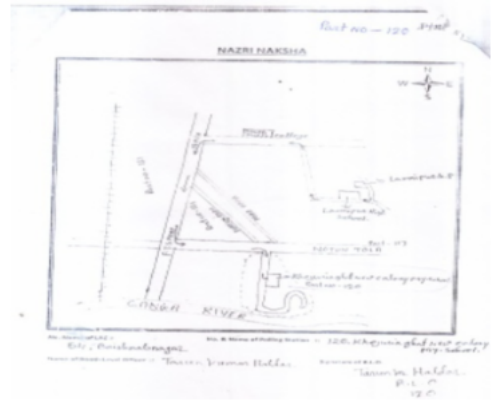

নির্বাচক নিবন্ধন আধিকারিকের স্বাক্ষর

Nazri Naksha

Google Map View

Polling Station Building Front View

Polling Station Front View

Cad View

Key MAP View

1 নাম : মিলোনী হালদার পিতার নাম: ভানু হালদার বাড়ির নং : n0135 বয়স : 48 লিঙ্গ : মহিলা	CKS2455038 ফটো উপলব্ধ	2 নাম : সাবিত্রী হালদার পিতার নাম: ভানু হালদার বাড়ির নং : n0135 বয়স : 43 লিঙ্গ : মহিলা	ZMU1357623 ফটো উপলব্ধ	3 নাম : নেহা মাহার স্বামীর নাম: বাপী চক্রবর্তী বাড়ির নং : এন/এ বয়স : 27 লিঙ্গ : মহিলা	SEU2066611 ফটো উপলব্ধ
4 নাম : দীনেশ হালদার পিতার নাম: ভঞ্জন হালদার বাড়ির নং : n0267 বয়স : 35 লিঙ্গ : পুরুষ	ZMU0935791 ফটো উপলব্ধ	5 নাম : জয়ন্তী হালদার স্বামীর নাম: সুধন হালদার বাড়ির নং : 206 বয়স : 35 লিঙ্গ : মহিলা	ZMU0936039 ফটো উপলব্ধ	6 নাম : সঙ্গীতা সিংহ (সরকার) স্বামীর নাম: চন্দন কুমার সরকার বাড়ির নং : n0267 বয়স : 56 লিঙ্গ : মহিলা	ZMU2642007 ফটো উপলব্ধ
7 নাম : বাসন্তী সাহা (হালদার) স্বামীর নাম: পরিমল হালদার বাড়ির নং : n0246 বয়স : 38 লিঙ্গ : মহিলা	ZMU1053503 ফটো উপলব্ধ	8 নাম : বাসুদেব ঘোষ পিতার নাম: মথুর ঘোষ বাড়ির নং : 158 বয়স : 35 লিঙ্গ : পুরুষ	ZMU0935809 ফটো উপলব্ধ	9 নাম : কার্তিক ঘোষ পিতার নাম: নেপাল ঘোষ বাড়ির নং : n0156 বয়স : 28 লিঙ্গ : পুরুষ	ZMU1694124 ফটো উপলব্ধ
10 নাম : মিতুন ঘোষ পিতার নাম: চন্ডী ঘোষ বাড়ির নং : নং156 বয়স : 29 লিঙ্গ : পুরুষ	ZMU2496693 ফটো উপলব্ধ	11 নাম : প্রিয়ান্বিতা ঘোষ স্বামীর নাম: কৃষ্ণা ঘোষ বাড়ির নং : নং156 বয়স : 26 লিঙ্গ : মহিলা	ZMU2497386 ফটো উপলব্ধ	12 নাম : বিউটি ঘোষ স্বামীর নাম: শ্যামচাঁদ ঘোষ বাড়ির নং : নং158 বয়স : 31 লিঙ্গ : মহিলা	ZMU2499309 ফটো উপলব্ধ
13 নাম : চিরঞ্জিত ঘোষ পিতার নাম: সুবল ঘোষ বাড়ির নং : N0258 বয়স : 26 লিঙ্গ : পুরুষ	ZMU1832948 ফটো উপলব্ধ	14 নাম : চপলা ঘোষ স্বামীর নাম: যশী ঘোষ বাড়ির নং : n0264 বয়স : 60 লিঙ্গ : মহিলা	WB/07/049/246275 ফটো উপলব্ধ	15 নাম : উমা ঘোষ স্বামীর নাম: বিষ্ণু ঘোষ বাড়ির নং : 158 বয়স : 34 লিঙ্গ : মহিলা	ZMU0935890 ফটো উপলব্ধ
16 নাম : বিষ্ণু ঘোষ পিতার নাম: ডোমন ঘোষ বাড়ির নং : 155 বয়স : 38 লিঙ্গ : পুরুষ	ZMU0935882 ফটো উপলব্ধ	17 নাম : শোভা ঘোষ স্বামীর নাম: মথুর ঘোষ বাড়ির নং : n0156 বয়স : 91 লিঙ্গ : মহিলা	WB/07/049/249523 ফটো উপলব্ধ	18 নাম : যুগল ঘোষ পিতার নাম: মথুর ঘোষ বাড়ির নং : n0156 বয়স : 78 লিঙ্গ : পুরুষ	WB/07/049/249390 ফটো উপলব্ধ
19 নাম : আরতি ঘোষ অন্যান্য: যুগল ঘোষ বাড়ির নং : n0156 বয়স : 61 লিঙ্গ : মহিলা	ZMU2704674 ফটো উপলব্ধ	20 নাম : বিকাশ ঘোষ পিতার নাম: যুগল ঘোষ বাড়ির নং : এন0156 বয়স : 33 লিঙ্গ : পুরুষ	ZMU1052836 ফটো উপলব্ধ	21 নাম : সুপ্রিয়া ঘোষ হালদার স্বামীর নাম: বিকাশ ঘোষ বাড়ির নং : নং156 বয়স : 31 লিঙ্গ : মহিলা	ZMU1482926 ফটো উপলব্ধ
22 নাম : খাককু ঘোষ পিতার নাম: মথুর ঘোষ বাড়ির নং : n0156 বয়স : 55 লিঙ্গ : পুরুষ	WB/07/049/249561 ফটো উপলব্ধ	23 নাম : নেপাল ঘোষ পিতার নাম: মথুর ঘোষ বাড়ির নং : n0156 বয়স : 52 লিঙ্গ : পুরুষ	WB/07/049/249010 ফটো উপলব্ধ	24 নাম : অর্চনা ঘোষ স্বামীর নাম: অনিল ঘোষ বাড়ির নং : n0263 বয়স : 52 লিঙ্গ : মহিলা	WB/07/049/024491 ফটো উপলব্ধ
25 নাম : অনিল ঘোষ পিতার নাম: তেনু ঘোষ বাড়ির নং : n0258 বয়স : 55 লিঙ্গ : পুরুষ	ZMU1483411 ফটো উপলব্ধ	26 নাম : মনি ঘোষ স্বামীর নাম: খাককু ঘোষ বাড়ির নং : n0156 বয়স : 36 লিঙ্গ : মহিলা	ZMU1482934 ফটো উপলব্ধ	27 নাম : গৌরী ঘোষ স্বামীর নাম: চন্ডী ঘোষ বাড়ির নং : n0156 বয়স : 36 লিঙ্গ : মহিলা	ZMU1482900 ফটো উপলব্ধ
28 নাম : চন্ডী ঘোষ পিতার নাম: হেদু ঘোষ বাড়ির নং : n0156 বয়স : 37 লিঙ্গ : পুরুষ	ZMU1483338 ফটো উপলব্ধ	29 নাম : কৃষ্ণা ঘোষ পিতার নাম: ডোমন ঘোষ বাড়ির নং : n0156 বয়স : 33 লিঙ্গ : পুরুষ	ZMU1600295 ফটো উপলব্ধ	30 নাম : শ্যামচাঁদ ঘোষ পিতার নাম: ডোমন ঘোষ বাড়ির নং : 158 বয়স : 36 লিঙ্গ : পুরুষ	ZMU0935908 ফটো উপলব্ধ