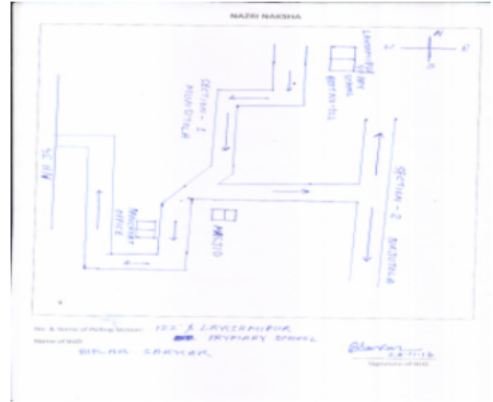

নির্বাচক নিবন্ধন আধিকারিকের স্বাক্ষর

Nazri Naksha

Google Map View

Polling Station Building Front View

Polling Station Front View

Cad View

Key MAP View

1 নাম : রাকেশ ঘোষ পিতার নাম: শিব ঘোষ বাড়ির নং : নং00031 বয়স : 25 লিঙ্গ : পুরুষ	ZMU2263317 ফটো উপলব্ধ	2 নাম : অঞ্জনা মন্ডল স্বামীর নাম: সরত কুমার সরকার বাড়ির নং : নং00027 বয়স : 26 লিঙ্গ : মহিলা	ZMU2263150 ফটো উপলব্ধ	3 নাম : স্বপ্ন ঘোষ পিতার নাম: সুফল ঘোষ বাড়ির নং : নং000124 বয়স : 26 লিঙ্গ : পুরুষ	ZMU2263481 ফটো উপলব্ধ
4 নাম : বিউটি মন্ডল স্বামীর নাম: অজিত মন্ডল বাড়ির নং : নং00062 বয়স : 29 লিঙ্গ : মহিলা	ZMU2263465 ফটো উপলব্ধ	5 নাম : প্রীতিলতা (সরকার)মন্ডল স্বামীর নাম: প্রদীপ মন্ডল বাড়ির নং : N0068 বয়স : 26 লিঙ্গ : মহিলা	ZMU1834035 ফটো উপলব্ধ	6 নাম : বিজয় ঘোষ পিতার নাম: জ্যোতিষ ঘোষ বাড়ির নং : n0040 বয়স : 77 লিঙ্গ : পুরুষ	ZMU2554673 ফটো উপলব্ধ
7 নাম : নিভা ঘোষ স্বামীর নাম: বিজয় ঘোষ বাড়ির নং : n0021 বয়স : 70 লিঙ্গ : মহিলা	ZMU2649093 ফটো উপলব্ধ	8 নাম : পিতম ঘোষ পিতার নাম: অজিত ঘোষ বাড়ির নং : n0041 বয়স : 32 লিঙ্গ : পুরুষ	ZMU1251909 ফটো উপলব্ধ	9 নাম : বিষ্ণু ঘোষ পিতার নাম: নৃপেন ঘোষ বাড়ির নং : n0042 বয়স : 29 লিঙ্গ : পুরুষ	ZMU1694884 ফটো উপলব্ধ
10 নাম : অর্জুন ঘোষ পিতার নাম: অশোক ঘোষ বাড়ির নং : n0043 বয়স : 28 লিঙ্গ : পুরুষ	ZMU1695006 ফটো উপলব্ধ	11 নাম : অমিত ঘোষ পিতার নাম: নারায়ণ ঘোষ বাড়ির নং : n0088 বয়স : 32 লিঙ্গ : পুরুষ	ZMU1695055 ফটো উপলব্ধ	12 নাম : স্বপ্ন ঘোষ পিতার নাম: সিবনাথ ঘোষ বাড়ির নং : এন0175 বয়স : 26 লিঙ্গ : পুরুষ	ZMU1978600 ফটো উপলব্ধ
13 নাম : তনয় ঘোষ পিতার নাম: বিফ. ল ঘোষ বাড়ির নং : এন0089 বয়স : 26 লিঙ্গ : পুরুষ	ZMU1978642 ফটো উপলব্ধ	14 নাম : ভীম ঘোষ পিতার নাম: অশোক ঘোষ বাড়ির নং : n0043 বয়স : 29 লিঙ্গ : পুরুষ	ZMU1600634 ফটো উপলব্ধ	15 নাম : রাজকুমার ঘোষ পিতার নাম: বিপিন চন্দ্র ঘোষ বাড়ির নং : বিজু টোলা বয়স : 62 লিঙ্গ : পুরুষ	CKS3502465 ফটো উপলব্ধ
16 নাম : ময়না ঘোষ স্বামীর নাম: ইন্দ্রজিত ঘোষ বাড়ির নং : এন0177 বয়স : 25 লিঙ্গ : মহিলা	ZMU2473056 ফটো উপলব্ধ	17 নাম : পূজা ঘোষ পিতার নাম: ফনী ঘোষ বাড়ির নং : এন0172 বয়স : 23 লিঙ্গ : মহিলা	ZMU2473213 ফটো উপলব্ধ	18 নাম : ঝিলিক ঘোষ পিতার নাম: বলরাম ঘোষ বাড়ির নং : এন0086 বয়স : 22 লিঙ্গ : মহিলা	ZMU2474260 ফটো উপলব্ধ
19 নাম : শুভ ঘোষ পিতার নাম: বলরাম ঘোষ বাড়ির নং : এন0086 বয়স : 23 লিঙ্গ : পুরুষ	ZMU2474302 ফটো উপলব্ধ	20 নাম : পায়েল ঘোষ পিতার নাম: ফনী ঘোষ বাড়ির নং : এন0172 বয়স : 26 লিঙ্গ : মহিলা	ZMU2474351 ফটো উপলব্ধ	21 নাম : সমিকা ঘোষ অন্যান্য: অমিত ঘোষ বাড়ির নং : এন0088 বয়স : 29 লিঙ্গ : মহিলা	ZMU2476182 ফটো উপলব্ধ
22 নাম : গোপাল ঘোষ পিতার নাম: অনিল ঘোষ বাড়ির নং : বিজু টোলা বয়স : 23 লিঙ্গ : পুরুষ	ZMU2522860 ফটো উপলব্ধ	23 নাম : কম্পনা মালাকার স্বামীর নাম: পীয়ুষ ঘোষ বাড়ির নং : এন0086 বয়স : 26 লিঙ্গ : মহিলা	ZMU2534600 ফটো উপলব্ধ	24 নাম : দেবা ঘোষ পিতার নাম: দীপক ঘোষ বাড়ির নং : নং037 বয়স : 23 লিঙ্গ : পুরুষ	ZMU2387983 ফটো উপলব্ধ
25 নাম : শিলা মন্ডল স্বামীর নাম: আনন্দ মন্ডল বাড়ির নং : মুন্সীটোলা বয়স : 23 লিঙ্গ : মহিলা	ZMU2541662 ফটো উপলব্ধ	26 নাম : সাবিত্রী ঘোষ স্বামীর নাম: ঋদা ঘোষ বাড়ির নং : এন0009 বয়স : 23 লিঙ্গ : মহিলা	ZMU2593317 ফটো উপলব্ধ	27 নাম : সন্তোষ মন্ডল পিতার নাম: উওম মন্ডল বাড়ির নং : এন0009 বয়স : 21 লিঙ্গ : পুরুষ	ZMU2624476 ফটো উপলব্ধ
28 নাম : শুভজীত ঘোষ পিতার নাম: ভিকু ঘোষ বাড়ির নং : এন0164 বয়স : 23 লিঙ্গ : পুরুষ	ZMU2624096 ফটো উপলব্ধ	29 নাম : দুলালী ঘোষ স্বামীর নাম: তারাচাঁদ ঘোষ বাড়ির নং : n0039 বয়স : 73 লিঙ্গ : মহিলা	WB/07/049/228134 ফটো উপলব্ধ	30 নাম : সঞ্জীব মন্ডল পিতার নাম: অনাথ মন্ডল বাড়ির নং : এন0009 বয়স : 21 লিঙ্গ : পুরুষ	ZMU2594497 ফটো উপলব্ধ