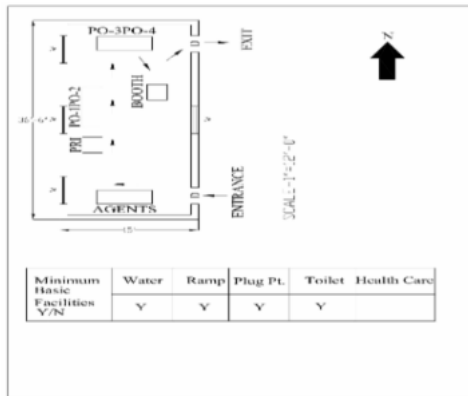

নির্বাচক নিবন্ধন আধিকারিকের স্বাক্ষর

Nazri Naksha

Google Map View

Polling Station Building Front View

Polling Station Front View

Cad View

Key MAP View

1 নাম : মানিক চন্দ্র কর্মকার পিতার নাম: সুধীর কুমার কর্মকার বাড়ির নং : n0001 বয়স : 51 লিঙ্গ : পুরুষ ফটো উপলব্ধ	WB/07/049/312001	2 নাম : সঞ্জিত কর্মকার পিতার নাম: সুধীর কুমার কর্মকার বাড়ির নং : n0001 বয়স : 52 লিঙ্গ : পুরুষ ফটো উপলব্ধ	CKS2041804	3 নাম : সিমা লالا স্বামীর নাম: কৃষ্ণ সাহা বাড়ির নং : n0001 বয়স : 32 লিঙ্গ : মহিলা ফটো উপলব্ধ	ZMU1359819
4 নাম : সনোকা কর্মকার স্বামীর নাম: মানিক কর্মকার বাড়ির নং : n0001 বয়স : 41 লিঙ্গ : মহিলা ফটো উপলব্ধ	CKS2997278	5 নাম : উত্তম কর্মকার পিতার নাম: সুধীর কুমার কর্মকার বাড়ির নং : n0001 বয়স : 44 লিঙ্গ : পুরুষ ফটো উপলব্ধ	CKS2499283	6 নাম : বল্লি মন্ডল স্বামীর নাম: বৈশিষ্ট মন্ডল বাড়ির নং : n0308 বয়স : 27 লিঙ্গ : মহিলা ফটো উপলব্ধ	ZMU1923226
7 নাম : টুম্পা রায় কর্মকার স্বামীর নাম: সঞ্জিত কর্মকার বাড়ির নং : n0001 বয়স : 33 লিঙ্গ : মহিলা ফটো উপলব্ধ	ZMU1164128	8 নাম : রাখি কর্মকার স্বামীর নাম: উত্তম কর্মকার বাড়ির নং : n0001 বয়স : 28 লিঙ্গ : মহিলা ফটো উপলব্ধ	ZMU1695931	9 নাম : রাজেশ সেন পিতার নাম: কবিজ্ঞান সেন বাড়ির নং : n0250 বয়স : 33 লিঙ্গ : পুরুষ ফটো উপলব্ধ	ZMU1695899
10 নাম : চয়নিকা মরকার স্বামীর নাম: সঞ্জীব কুমার মরকার বাড়ির নং : n0148 বয়স : 27 লিঙ্গ : মহিলা ফটো উপলব্ধ	ZMU1787084	11 নাম : রাকিবুল সেন পিতার নাম: কবিজ্ঞান সেন বাড়ির নং : এন0205 বয়স : 27 লিঙ্গ : পুরুষ ফটো উপলব্ধ	ZMU1695881	12 নাম : নুরজাহান খাতুন স্বামীর নাম: সান্তার বাড়ির নং : কলিঘাটক 3 বয়স : 42 লিঙ্গ : মহিলা ফটো উপলব্ধ	CKS2529733
13 নাম : রাফিকুল ইসলাম পিতার নাম: তারিকুল ইসলাম বাড়ির নং : এন00240 বয়স : 24 লিঙ্গ : পুরুষ ফটো উপলব্ধ	ZMU2464972	14 নাম : মোতাহার সেন পিতার নাম: সাদেক সেন বাড়ির নং : এন0207 বয়স : 24 লিঙ্গ : পুরুষ ফটো উপলব্ধ	ZMU2465060	15 নাম : সাবিত্রী মন্ডল স্বামীর নাম: বাইটন মন্ডল বাড়ির নং : এন000 বয়স : 27 লিঙ্গ : মহিলা ফটো উপলব্ধ	ZMU2509511
16 নাম : শেফালী মন্ডল স্বামীর নাম: প্রসেনজীত মন্ডল বাড়ির নং : এন000 বয়স : 31 লিঙ্গ : মহিলা ফটো উপলব্ধ	ZMU2506897	17 নাম : বিউটি মন্ডল স্বামীর নাম: প্রকাশ মন্ডল বাড়ির নং : এন0148 বয়স : 40 লিঙ্গ : মহিলা ফটো উপলব্ধ	ZMU2510410	18 নাম : সুজীত মন্ডল পিতার নাম: লক্ষ্মণ মন্ডল বাড়ির নং : এন80 বয়স : 22 লিঙ্গ : পুরুষ ফটো উপলব্ধ	ZMU2510261
19 নাম : টুপ্পা খাতুন পিতার নাম: নুরুল ইসলাম বাড়ির নং : 0022 বয়স : 31 লিঙ্গ : মহিলা ফটো উপলব্ধ	ZMU2584506	20 নাম : জসিম সেন পিতার নাম: রাজেশ সেন বাড়ির নং : 0021 বয়স : 21 লিঙ্গ : পুরুষ ফটো উপলব্ধ	ZMU2583169	21 নাম : রাজকুমার মন্ডল পিতার নাম: রবি মন্ডল বাড়ির নং : এন43 বয়স : 22 লিঙ্গ : পুরুষ ফটো উপলব্ধ	ZMU2506988
22 নাম : লতা খাতুন পিতার নাম: কবিজ্ঞান সেন বাড়ির নং : নং250 বয়স : 35 লিঙ্গ : মহিলা ফটো উপলব্ধ	ZMU1485606	23 নাম : রিঙ্কু কর্মকার পিতার নাম: অসিম কর্মকার বাড়ির নং : শ্যামটোলা বয়স : 30 লিঙ্গ : পুরুষ ফটো উপলব্ধ	ZMU1485382	24 নাম : পিকু কর্মকার পিতার নাম: মানিক চন্দ্র কর্মকার বাড়ির নং : এন0 বয়স : 21 লিঙ্গ : পুরুষ ফটো উপলব্ধ	ZMU2714087
25 নাম : আকতার খাতুন পিতার নাম: কবিজ্ঞান সেন বাড়ির নং : এন0195 বয়স : 26 লিঙ্গ : মহিলা ফটো উপলব্ধ	ZMU1973759	26 নাম : শিল্পী মন্ডল পিতার নাম: নিখিল মন্ডল বাড়ির নং : এন0161 বয়স : 28 লিঙ্গ : মহিলা ফটো উপলব্ধ	ZMU1973684	27 নাম : পপি খাতুন স্বামীর নাম: নুরুল ইসলাম সেন বাড়ির নং : এন0195 বয়স : 27 লিঙ্গ : মহিলা ফটো উপলব্ধ	ZMU1973718
28 নাম : শিপ্রা মন্ডল পিতার নাম: নিখিল মন্ডল বাড়ির নং : এন0161 বয়স : 25 লিঙ্গ : মহিলা ফটো উপলব্ধ	ZMU1973692	29 নাম : মানব মন্ডল পিতার নাম: নুপতি মন্ডল বাড়ির নং : এন148 বয়স : 23 লিঙ্গ : পুরুষ ফটো উপলব্ধ	ZMU2381903	30 নাম : রুবেল সেন পিতার নাম: এদিশাম সেন বাড়ির নং : এন0225 বয়স : 23 লিঙ্গ : পুরুষ ফটো উপলব্ধ	ZMU2465185