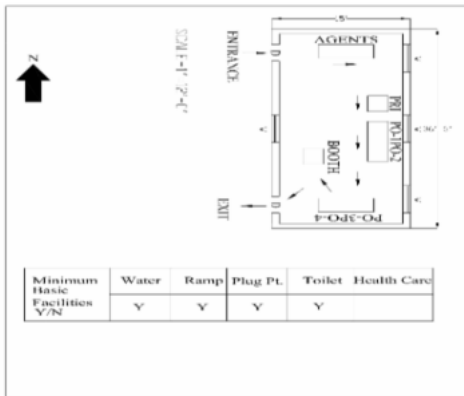

নির্বাচক নিবন্ধন আধিকারিকের স্বাক্ষর

Nazri Naksha

Google Map View

Polling Station Building Front View

Polling Station Front View

Cad View

Key MAP View

1 নাম : রিকসোনা বিবি স্বামীর নাম: সামাযুন ইসলাম বাড়ির নং : n0038 বয়স : 42 লিঙ্গ : মহিলা	CKS2995686 ফটো উপলব্ধ	2 নাম : আব্দুল করিম পিতার নাম: মোঃ আসরাফুল ইসলাম বাড়ির নং : n0023 বয়স : 32 লিঙ্গ : পুরুষ	ZMU1360965 ফটো উপলব্ধ	3 নাম : জারেখা খাতুন স্বামীর নাম: সানাউল হক বাড়ির নং : n0056 বয়স : 27 লিঙ্গ : মহিলা	ZMU1889401 ফটো উপলব্ধ
4 নাম : ওয়াহিদা খাতুন স্বামীর নাম: মারগাবুল হাসান বাড়ির নং : N0081 বয়স : 29 লিঙ্গ : মহিলা	ZMU1895697 ফটো উপলব্ধ	5 নাম : নাসতারাতা খাতুন স্বামীর নাম: জীপ্টু মিঞা বাড়ির নং : N0052 বয়স : 26 লিঙ্গ : মহিলা	ZMU1895689 ফটো উপলব্ধ	6 নাম : নূর হোসেন পিতার নাম: আব্দুল খালেক বাড়ির নং : N003 বয়স : 26 লিঙ্গ : পুরুষ	ZMU1895671 ফটো উপলব্ধ
7 নাম : সেমি খাতুন স্বামীর নাম: বাবুল আলি বাড়ির নং : N0048 বয়স : 27 লিঙ্গ : মহিলা	ZMU1895622 ফটো উপলব্ধ	8 নাম : আয়েশা খাতুন স্বামীর নাম: আলিউদ্দিন মিঞা বাড়ির নং : n0026 বয়স : 28 লিঙ্গ : মহিলা	ZMU1895606 ফটো উপলব্ধ	9 নাম : রাজু পিতার নাম: এরফান আলি বাড়ির নং : N0072 বয়স : 27 লিঙ্গ : পুরুষ	ZMU1895549 ফটো উপলব্ধ
10 নাম : সামাযুন ইসলাম পিতার নাম: মঞ্জুর হোসেন বাড়ির নং : n0038 বয়স : 48 লিঙ্গ : পুরুষ	CKS2041564 ফটো উপলব্ধ	11 নাম : মোহাঃ সেনাউল ইসলাম পিতার নাম: নজরুল ইসলাম বাড়ির নং : n0022 বয়স : 30 লিঙ্গ : পুরুষ	ZMU1787746 ফটো উপলব্ধ	12 নাম : সেনাউল সেখ পিতার নাম: আউউর বাড়ির নং : n0015 বয়স : 28 লিঙ্গ : পুরুষ	ZMU1787696 ফটো উপলব্ধ
13 নাম : মোঃ মারগাবুল হাসান পিতার নাম: মোঃ মহিনুদ্দিন আহমেদ বাড়ির নং : n0081 বয়স : 27 লিঙ্গ : পুরুষ	ZMU1787662 ফটো উপলব্ধ	14 নাম : রুকসানা বিবি স্বামীর নাম: রেজাউল করিম বাড়ির নং : n0093 বয়স : 28 লিঙ্গ : মহিলা	ZMU1696640 ফটো উপলব্ধ	15 নাম : আব্দুল খালেক পিতার নাম: সাজ্জাদ আলি বাড়ির নং : n0003 বয়স : 52 লিঙ্গ : পুরুষ	ZMU1696632 ফটো উপলব্ধ
16 নাম : ইয়াসমিন খাতুন স্বামীর নাম: গোলাম মোস্তাফা বাড়ির নং : n0008 বয়স : 29 লিঙ্গ : মহিলা	ZMU1696590 ফটো উপলব্ধ	17 নাম : পপি খাতুন স্বামীর নাম: আব্দুল সালাম বাড়ির নং : n0004 বয়স : 29 লিঙ্গ : মহিলা	ZMU1696566 ফটো উপলব্ধ	18 নাম : মোসলেমা বিবি স্বামীর নাম: মাহাতাব আলি বাড়ির নং : n0040 বয়স : 56 লিঙ্গ : মহিলা	WB/07/049/306148 ফটো উপলব্ধ
19 নাম : আবদুল মালেক পিতার নাম: সাজ্জাদ আলি বাড়ির নং : n0003 বয়স : 42 লিঙ্গ : পুরুষ	CKS2074383 ফটো উপলব্ধ	20 নাম : আনিকুল ইসলাম পিতার নাম: মৃত জবেদ আলি বাড়ির নং : n0008 বয়স : 32 লিঙ্গ : পুরুষ	ZMU1253129 ফটো উপলব্ধ	21 নাম : হেনা বেগম স্বামীর নাম: জবেদ আলি বাড়ির নং : n0008 বয়স : 66 লিঙ্গ : মহিলা	CKS0497883 ফটো উপলব্ধ
22 নাম : নাসরিন আখতার স্বামীর নাম: আব্বাকার সিদ্দিক বাড়ির নং : n0006 বয়স : 40 লিঙ্গ : মহিলা	CKS2996981 ফটো উপলব্ধ	23 নাম : আব্বাকার সিদ্দিক পিতার নাম: মো রফিকউদ্দিন বাড়ির নং : n0006 বয়স : 46 লিঙ্গ : পুরুষ	CKS2073625 ফটো উপলব্ধ	24 নাম : বৈইফুল স্বামীর নাম: হাবিবুর বাড়ির নং : n0051 বয়স : 57 লিঙ্গ : মহিলা	ZMU2042588 ফটো উপলব্ধ
25 নাম : সোহাগি বিবি স্বামীর নাম: আজাদ আলি বাড়ির নং : n0061 বয়স : 67 লিঙ্গ : মহিলা	ZMU2035376 ফটো উপলব্ধ	26 নাম : দিলদার পিতার নাম: এজাবুল হোসেন বাড়ির নং : n0043 বয়স : 55 লিঙ্গ : পুরুষ	ZMU2039881 ফটো উপলব্ধ	27 নাম : রিজিয়া স্বামীর নাম: বাবুল সেখ বাড়ির নং : n0052 বয়স : 50 লিঙ্গ : মহিলা	ZMU2035806 ফটো উপলব্ধ
28 নাম : নাজেমা খাতুন স্বামীর নাম: দিলওয়ার হোসেন বাড়ির নং : n0005 বয়স : 34 লিঙ্গ : মহিলা	ZMU1164623 ফটো উপলব্ধ	29 নাম : দিলওয়ার হোসেন পিতার নাম: আজমুদ্দিন সেখ বাড়ির নং : n0005 বয়স : 36 লিঙ্গ : পুরুষ	ZMU1057694 ফটো উপলব্ধ	30 নাম : রংফুল স্বামীর নাম: সামুদ্দিন বাড়ির নং : n0053 বয়স : 53 লিঙ্গ : মহিলা	ZMU2119451 ফটো উপলব্ধ