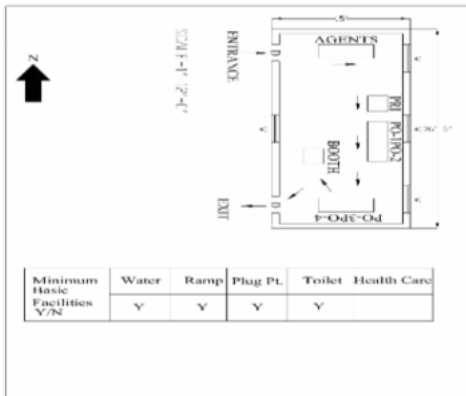

নির্বাচক নিবন্ধন আধিকারিকের স্বাক্ষর

Nazri Naksha

Google Map View

Polling Station Building Front View

Polling Station Front View

Cad View

Key MAP View

বিধানসভা নির্বাচনক্ষেত্রের নং, নাম : 54-বৈষ্ণবনগর
ভাগ নং, নাম : 1-উমরটোলা,