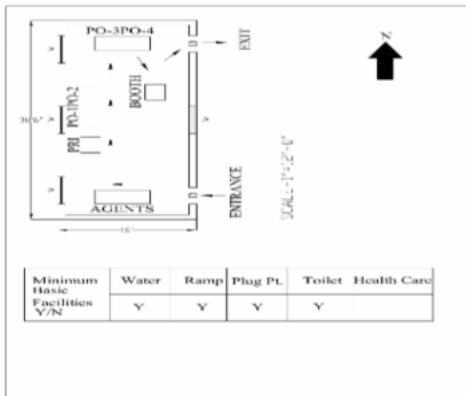

নির্বাচক নিবন্ধন আধিকারিকের স্বাক্ষর

Nazri Naksha

Google Map View

Polling Station Building Front View

Polling Station Front View

Cad View

Key MAP View

1 নাম : টিয়া বিবি স্বামীর নাম: মোস্তাজ সেখ বাড়ির নং : n0006 বয়স : 53 লিঙ্গ : মহিলা	ZMU2781714 ফটো উপলব্ধ	2 নাম : মোস্তাজ আলী পিতার নাম: দাউদ হোসেন বাড়ির নং : n0006 বয়স : 56 লিঙ্গ : পুরুষ	CKS3328192 ফটো উপলব্ধ	3 নাম : আব্দুল খালেক পিতার নাম: আজাহার আলি বাড়ির নং : n0130 বয়স : 48 লিঙ্গ : পুরুষ	ZMU1253723 ফটো উপলব্ধ
4 নাম : আয়েসা বিবি স্বামীর নাম: হাবিউর রহমান বাড়ির নং : n0129 বয়স : 39 লিঙ্গ : মহিলা	ZMU1059047 ফটো উপলব্ধ	5 নাম : তোহমিনা স্বামীর নাম: জালালুদ্দিন বাড়ির নং : n0028 বয়স : 71 লিঙ্গ : মহিলা	WB/07/049/318081 ফটো উপলব্ধ	6 নাম : জালালুদ্দিন পিতার নাম: সাম মহাম্মদ বাড়ির নং : n0028 বয়স : 76 লিঙ্গ : পুরুষ	WB/07/049/318232 ফটো উপলব্ধ
7 নাম : এসারুল সেখ পিতার নাম: আজাহার সেখ বাড়ির নং : n0066 বয়স : 42 লিঙ্গ : পুরুষ	CKS3000817 ফটো উপলব্ধ	8 নাম : মাঝিয়া বিবি স্বামীর নাম: এসারুল সেখ বাড়ির নং : n0066 বয়স : 51 লিঙ্গ : মহিলা	ZMU1059054 ফটো উপলব্ধ	9 নাম : নিরু খাতুন পিতার নাম: আজাহার সেখ বাড়ির নং : n0066 বয়স : 49 লিঙ্গ : মহিলা	WB/07/049/318075 ফটো উপলব্ধ
10 নাম : বাইরুল ইসলাম পিতার নাম: এন্দাজ আলি বাড়ির নং : n0064 বয়স : 36 লিঙ্গ : পুরুষ	CKS3491115 ফটো উপলব্ধ	11 নাম : আয়েসা বেগম স্বামীর নাম: এন্দাজ আলী বাড়ির নং : n0064 বয়স : 66 লিঙ্গ : মহিলা	WB/07/049/318285 ফটো উপলব্ধ	12 নাম : মাসিদুর রহমান পিতার নাম: আজিমুদ্দিন বিশ্বাস বাড়ির নং : n0057 বয়স : 48 লিঙ্গ : পুরুষ	ZMU2017523 ফটো উপলব্ধ
13 নাম : তহিদুর রহমান পিতার নাম: আতাউর রহমান বাড়ির নং : n0057 বয়স : 29 লিঙ্গ : পুরুষ	ZMU1603554 ফটো উপলব্ধ	14 নাম : মানুয়ারা খাতুন পিতার নাম: রুমদি সেখ বাড়ির নং : n0039 বয়স : 46 লিঙ্গ : মহিলা	CKS3001195 ফটো উপলব্ধ	15 নাম : রাজাউদ্দিন সেখ পিতার নাম: মোঃ আসিরুদ্দিন বাড়ির নং : n0037 বয়স : 30 লিঙ্গ : পুরুষ	ZMU1488204 ফটো উপলব্ধ
16 নাম : সাদ্দাম হোসেন পিতার নাম: রিয়াজুদ্দিন সেখ বাড়ির নং : n0106 বয়স : 34 লিঙ্গ : পুরুষ	ZMU1253806 ফটো উপলব্ধ	17 নাম : বাসির সেখ পিতার নাম: রিয়াজুদ্দিন সেখ বাড়ির নং : n0106 বয়স : 34 লিঙ্গ : পুরুষ	ZMU1059039 ফটো উপলব্ধ	18 নাম : বেগম বিবি স্বামীর নাম: রিয়াজুদ্দিন সেখ বাড়ির নং : n0106 বয়স : 68 লিঙ্গ : মহিলা	WB/07/049/318546 ফটো উপলব্ধ
19 নাম : মুসরেকুল আলম মায়ের নাম: জুবোদা বাড়ির নং : n0032 বয়স : 36 লিঙ্গ : পুরুষ	ZMU1058908 ফটো উপলব্ধ	20 নাম : রেহেনা খাতুন পিতার নাম: মোসারার হোসেন বাড়ির নং : n0031 বয়স : 52 লিঙ্গ : মহিলা	WB/07/049/318213 ফটো উপলব্ধ	21 নাম : মোরফুল হোসেন পিতার নাম: রেমলউদ্দিন সেখ বাড়ির নং : n0032 বয়স : 51 লিঙ্গ : পুরুষ	ZMU2447506 ফটো উপলব্ধ
22 নাম : লতিব সেখ পিতার নাম: দরেশ সেখ বাড়ির নং : n0093 বয়স : 69 লিঙ্গ : পুরুষ	WB/07/049/318622 ফটো উপলব্ধ	23 নাম : আনোয়ার হোসেন পিতার নাম: সায়েদ আলি বাড়ির নং : n0114 বয়স : 28 লিঙ্গ : পুরুষ	ZMU1697440 ফটো উপলব্ধ	24 নাম : তোহিদা খাতুন স্বামীর নাম: এক্রামুল হক বাড়ির নং : n0060 বয়স : 41 লিঙ্গ : মহিলা	ZMU1697424 ফটো উপলব্ধ
25 নাম : ফুলটুসি খাতুন স্বামীর নাম: বাসির সেখ বাড়ির নং : n0106 বয়স : 29 লিঙ্গ : মহিলা	ZMU1697408 ফটো উপলব্ধ	26 নাম : কামরুজ্জামিল পিতার নাম: কটিম আহমেদ বাড়ির নং : n0008 বয়স : 30 লিঙ্গ : পুরুষ	ZMU1697382 ফটো উপলব্ধ	27 নাম : নাসিমা খাতুন স্বামীর নাম: সাদ্দাম হোসেন বাড়ির নং : n0106 বয়স : 28 লিঙ্গ : মহিলা	ZMU1697325 ফটো উপলব্ধ
28 নাম : সেলিম সেখ পিতার নাম: মোরফুল হোসেন বাড়ির নং : n0032 বয়স : 28 লিঙ্গ : পুরুষ	ZMU1697317 ফটো উপলব্ধ	29 নাম : আলমগির আলম পিতার নাম: ফরমান আলী বিশ্বাস বাড়ির নং : n0013 বয়স : 53 লিঙ্গ : পুরুষ	ZMU2734069 ফটো উপলব্ধ	30 নাম : আকতার বিবি স্বামীর নাম: ফরমান আলী বিশ্বাস বাড়ির নং : n0013 বয়স : 71 লিঙ্গ : মহিলা	WB/07/049/318020 ফটো উপলব্ধ