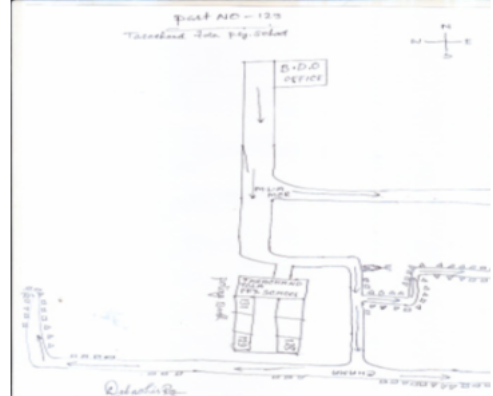

নির্বাচক নিবন্ধন আধিকারিকের স্বাক্ষর

Nazri Naksha

Google Map View

Polling Station Building Front View

Polling Station Front View

Cad View

Key MAP View

1 নাম : মনোজ মণ্ডল পিতার নাম: মানিক মণ্ডল বাড়ির নং : n0057 বয়স : 47 লিঙ্গ : পুরুষ	CKS2022937 ফটো উপলব্ধ	2 নাম : অহল্যা মন্ডল স্বামীর নাম: মানিক মন্ডল বাড়ির নং : n0057 বয়স : 66 লিঙ্গ : মহিলা	ZMU2178556 ফটো উপলব্ধ	3 নাম : মানিক মন্ডল পিতার নাম: দেবু মণ্ডল বাড়ির নং : n0057 বয়স : 76 লিঙ্গ : পুরুষ	ZMU2178267 ফটো উপলব্ধ
4 নাম : বিশখা মন্ডল স্বামীর নাম: অশোক মণ্ডল বাড়ির নং : n0127 বয়স : 39 লিঙ্গ : মহিলা	CKS2995389 ফটো উপলব্ধ	5 নাম : দীপংকর মন্ডল পিতার নাম: সুকুমার মন্ডল বাড়ির নং : নং000 বয়স : 27 লিঙ্গ : পুরুষ	ZMU2339158 ফটো উপলব্ধ	6 নাম : গোবিন্দা মন্ডল পিতার নাম: বরু মন্ডল বাড়ির নং : নং000 বয়স : 24 লিঙ্গ : পুরুষ	ZMU2347987 ফটো উপলব্ধ
7 নাম : গোবিন্দা মন্ডল পিতার নাম: প্রতাপ মন্ডল বাড়ির নং : নং000 বয়স : 27 লিঙ্গ : পুরুষ	ZMU2339554 ফটো উপলব্ধ	8 নাম : পায়েল মন্ডল স্বামীর নাম: সঞ্জয় মন্ডল বাড়ির নং : নং00081 বয়স : 27 লিঙ্গ : মহিলা	ZMU2267037 ফটো উপলব্ধ	9 নাম : ফাল্গুনী মন্ডল স্বামীর নাম: সিতেন মন্ডল বাড়ির নং : নং00079 বয়স : 25 লিঙ্গ : মহিলা	ZMU2266799 ফটো উপলব্ধ
10 নাম : সন্তোষ মন্ডল পিতার নাম: বিনোদ মন্ডল বাড়ির নং : নং00000 বয়স : 29 লিঙ্গ : পুরুষ	ZMU2339877 ফটো উপলব্ধ	11 নাম : রতন মন্ডল পিতার নাম: পাঁচু মন্ডল বাড়ির নং : না বয়স : 37 লিঙ্গ : পুরুষ	CKS3444593 ফটো উপলব্ধ	12 নাম : শিবচাঁদ মন্ডল পিতার নাম: গিরেশ মন্ডল বাড়ির নং : n0161 বয়স : 30 লিঙ্গ : পুরুষ	ZMU1788439 ফটো উপলব্ধ
13 নাম : প্রিয়া মন্ডল পিতার নাম: চন্দন মন্ডল বাড়ির নং : নং000 বয়স : 24 লিঙ্গ : মহিলা	ZMU2348183 ফটো উপলব্ধ	14 নাম : শ্যামলী মন্ডল স্বামীর নাম: অমিত মন্ডল বাড়ির নং : নং00119 বয়স : 24 লিঙ্গ : মহিলা	ZMU2267193 ফটো উপলব্ধ	15 নাম : অসিম মন্ডল পিতার নাম: সুধীর মন্ডল বাড়ির নং : নং00147 বয়স : 25 লিঙ্গ : পুরুষ	ZMU2267284 ফটো উপলব্ধ
16 নাম : টনিকা মন্ডল স্বামীর নাম: সুজয় মন্ডল বাড়ির নং : নং00080 বয়স : 26 লিঙ্গ : মহিলা	ZMU2267557 ফটো উপলব্ধ	17 নাম : টুঙ্গা সরকার স্বামীর নাম: সমির সরকার বাড়ির নং : নং00014 বয়স : 29 লিঙ্গ : মহিলা	ZMU2268803 ফটো উপলব্ধ	Q 18 নাম : ভাগ্যশ্রী গুপ্তা মন্ডল স্বামীর নাম: কবিরাম মন্ডল বাড়ির নং : বয়স : 28 লিঙ্গ : মহিলা	ZMU1690817 ফটো উপলব্ধ
19 নাম : শিউলি মন্ডল স্বামীর নাম: শক্তিপদ মন্ডল বাড়ির নং : এন0140 বয়স : 51 লিঙ্গ : মহিলা	ZMU2461507 ফটো উপলব্ধ	20 নাম : রেনু ঘোষ স্বামীর নাম: সুভাষ ঘোষ বাড়ির নং : n0140 বয়স : 65 লিঙ্গ : মহিলা	ZMU1124726 ফটো উপলব্ধ	21 নাম : মহিপাল ঘোষ পিতার নাম: সুভাষ ঘোষ বাড়ির নং : n0134 বয়স : 36 লিঙ্গ : পুরুষ	ZMU1788272 ফটো উপলব্ধ
22 নাম : সোনালি চৌধুরী পিতার নাম: সুবোধ চৌধুরী বাড়ির নং : কানাই টোলা বয়স : 29 লিঙ্গ : মহিলা	ZMU1695261 ফটো উপলব্ধ	23 নাম : স্মৃতি মন্ডল পিতার নাম: সুবল মন্ডল বাড়ির নং : নং 0 বয়স : 24 লিঙ্গ : মহিলা	ZMU2370096 ফটো উপলব্ধ	24 নাম : সায়েন্তী লালা স্বামীর নাম: সুমন সরকার বাড়ির নং : এন0030 বয়স : 30 লিঙ্গ : মহিলা	ZMU1468867 ফটো উপলব্ধ
25 নাম : শ্রোবন মন্ডল পিতার নাম: সমর মন্ডল বাড়ির নং : নং030 বয়স : 25 লিঙ্গ : পুরুষ	ZMU2381515 ফটো উপলব্ধ	26 নাম : সুমন সরকার পিতার নাম: জীতেন্দ্র নাথ সরকার বাড়ির নং : n0030 বয়স : 34 লিঙ্গ : পুরুষ	ZMU1165307 ফটো উপলব্ধ	27 নাম : পলাশ মন্ডল মায়ের নাম: যশোদা মন্ডল বাড়ির নং : n0030 বয়স : 41 লিঙ্গ : পুরুষ	ZMU0541938 ফটো উপলব্ধ
28 নাম : সমর মন্ডল পিতার নাম: রমেশ চন্দ্র মন্ডল বাড়ির নং : n0030 বয়স : 43 লিঙ্গ : পুরুষ	CKS2508240 ফটো উপলব্ধ	29 নাম : অর্চনা পাল(সরকার) স্বামীর নাম: জিতেন্দ্রনাথ সরকার বাড়ির নং : n0030 বয়স : 58 লিঙ্গ : মহিলা	CKS2508273 ফটো উপলব্ধ	30 নাম : লক্ষী সরকার স্বামীর নাম: বিশান্তর সরকার বাড়ির নং : n0030 বয়স : 37 লিঙ্গ : মহিলা	CKS3442357 ফটো উপলব্ধ