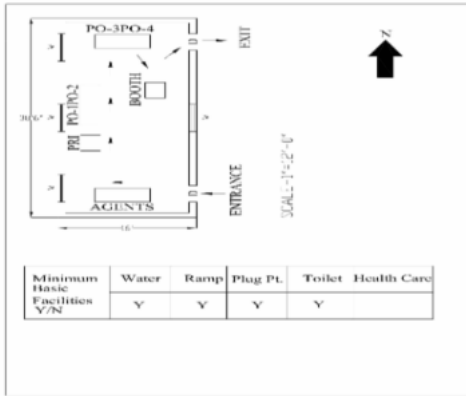

নির্বাচক নিবন্ধন আধিকারিকের স্বাক্ষর

Nazri Naksha

Google Map View

Polling Station Building Front View

Polling Station Front View

Cad View

Key MAP View

1 নাম : মনোজ মণ্ডল পিতার নাম: মানিক মণ্ডল বাড়ির নং : n0057 বয়স : 47 লিঙ্গ : পুরুষ	CKS2022937 ফটো উপলব্ধ	2 নাম : অহল্যা মন্ডল স্বামীর নাম: মানিক মন্ডল বাড়ির নং : n0057 বয়স : 66 লিঙ্গ : মহিলা	ZMU2178556 ফটো উপলব্ধ	3 নাম : মানিক মন্ডল পিতার নাম: দেবু মণ্ডল বাড়ির নং : n0057 বয়স : 76 লিঙ্গ : পুরুষ	ZMU2178267 ফটো উপলব্ধ
4 নাম : বিশখা মন্ডল স্বামীর নাম: অশোক মণ্ডল বাড়ির নং : n0127 বয়স : 39 লিঙ্গ : মহিলা	CKS2995389 ফটো উপলব্ধ	5 নাম : দীপংকর মন্ডল পিতার নাম: সুকুমার মন্ডল বাড়ির নং : নং000 বয়স : 27 লিঙ্গ : পুরুষ	ZMU2339158 ফটো উপলব্ধ	6 নাম : গোবিন্দা মন্ডল পিতার নাম: বরু মন্ডল বাড়ির নং : নং000 বয়স : 24 লিঙ্গ : পুরুষ	ZMU2347987 ফটো উপলব্ধ
7 নাম : গোবিন্দা মন্ডল পিতার নাম: প্রতাপ মন্ডল বাড়ির নং : নং000 বয়স : 27 লিঙ্গ : পুরুষ	ZMU2339554 ফটো উপলব্ধ	8 নাম : পায়েল মন্ডল স্বামীর নাম: সঞ্জয় মন্ডল বাড়ির নং : নং00081 বয়স : 27 লিঙ্গ : মহিলা	ZMU2267037 ফটো উপলব্ধ	9 নাম : ফাল্গুনী মন্ডল স্বামীর নাম: সিতেন মন্ডল বাড়ির নং : নং00079 বয়স : 25 লিঙ্গ : মহিলা	ZMU2266799 ফটো উপলব্ধ
10 নাম : সন্তোষ মন্ডল পিতার নাম: বিনোদ মন্ডল বাড়ির নং : নং00000 বয়স : 29 লিঙ্গ : পুরুষ	ZMU2339877 ফটো উপলব্ধ	11 নাম : রতন মন্ডল পিতার নাম: পাঁচু মন্ডল বাড়ির নং : না বয়স : 37 লিঙ্গ : পুরুষ	CKS3444593 ফটো উপলব্ধ	12 নাম : শিবচাঁদ মন্ডল পিতার নাম: গিরেশ মন্ডল বাড়ির নং : n0161 বয়স : 30 লিঙ্গ : পুরুষ	ZMU1788439 ফটো উপলব্ধ
13 নাম : প্রিয়া মন্ডল পিতার নাম: চন্দন মন্ডল বাড়ির নং : নং000 বয়স : 24 লিঙ্গ : মহিলা	ZMU2348183 ফটো উপলব্ধ	14 নাম : শ্যামলী মন্ডল স্বামীর নাম: অমিত মন্ডল বাড়ির নং : নং00119 বয়স : 24 লিঙ্গ : মহিলা	ZMU2267193 ফটো উপলব্ধ	15 নাম : অসিম মন্ডল পিতার নাম: সুধীর মন্ডল বাড়ির নং : নং00147 বয়স : 25 লিঙ্গ : পুরুষ	ZMU2267284 ফটো উপলব্ধ
16 নাম : টনিকা মন্ডল স্বামীর নাম: সুজয় মন্ডল বাড়ির নং : নং00080 বয়স : 26 লিঙ্গ : মহিলা	ZMU2267557 ফটো উপলব্ধ	17 নাম : টুঙ্গা সরকার স্বামীর নাম: সমির সরকার বাড়ির নং : নং00014 বয়স : 29 লিঙ্গ : মহিলা	ZMU2268803 ফটো উপলব্ধ	Q 18 নাম : ভাগ্যশ্রী গুপ্তা মন্ডল স্বামীর নাম: কবিরাম মন্ডল বাড়ির নং : বয়স : 28 লিঙ্গ : মহিলা	ZMU1690817 ফটো উপলব্ধ
19 নাম : শিউলি মন্ডল স্বামীর নাম: শক্তিপদ মন্ডল বাড়ির নং : এন0140 বয়স : 51 লিঙ্গ : মহিলা	ZMU2461507 ফটো উপলব্ধ	20 নাম : রেনু ঘোষ স্বামীর নাম: সুভাষ ঘোষ বাড়ির নং : n0140 বয়স : 65 লিঙ্গ : মহিলা	ZMU1124726 ফটো উপলব্ধ	21 নাম : মহিপাল ঘোষ পিতার নাম: সুভাষ ঘোষ বাড়ির নং : n0134 বয়স : 36 লিঙ্গ : পুরুষ	ZMU1788272 ফটো উপলব্ধ
22 নাম : সোনালি চৌধুরী পিতার নাম: সুবোধ চৌধুরী বাড়ির নং : কানাই টোলা বয়স : 29 লিঙ্গ : মহিলা	ZMU1695261 ফটো উপলব্ধ	23 নাম : স্মৃতি মন্ডল পিতার নাম: সুবল মন্ডল বাড়ির নং : নং 0 বয়স : 24 লিঙ্গ : মহিলা	ZMU2370096 ফটো উপলব্ধ	24 নাম : সায়েন্তী লালা স্বামীর নাম: সুমন সরকার বাড়ির নং : এন0030 বয়স : 30 লিঙ্গ : মহিলা	ZMU1468867 ফটো উপলব্ধ
25 নাম : শ্রোবন মন্ডল পিতার নাম: সমর মন্ডল বাড়ির নং : নং030 বয়স : 25 লিঙ্গ : পুরুষ	ZMU2381515 ফটো উপলব্ধ	26 নাম : সুমন সরকার পিতার নাম: জীতেন্দ্র নাথ সরকার বাড়ির নং : n0030 বয়স : 34 লিঙ্গ : পুরুষ	ZMU1165307 ফটো উপলব্ধ	27 নাম : পলাশ মন্ডল মায়ের নাম: যশোদা মন্ডল বাড়ির নং : n0030 বয়স : 41 লিঙ্গ : পুরুষ	ZMU0541938 ফটো উপলব্ধ
28 নাম : সমর মন্ডল পিতার নাম: রমেশ চন্দ্র মন্ডল বাড়ির নং : n0030 বয়স : 43 লিঙ্গ : পুরুষ	CKS2508240 ফটো উপলব্ধ	29 নাম : অর্চনা পাল(সরকার) স্বামীর নাম: জিতেন্দ্রনাথ সরকার বাড়ির নং : n0030 বয়স : 58 লিঙ্গ : মহিলা	CKS2508273 ফটো উপলব্ধ	30 নাম : লক্ষী সরকার স্বামীর নাম: বিশান্তর সরকার বাড়ির নং : n0030 বয়স : 37 লিঙ্গ : মহিলা	CKS3442357 ফটো উপলব্ধ