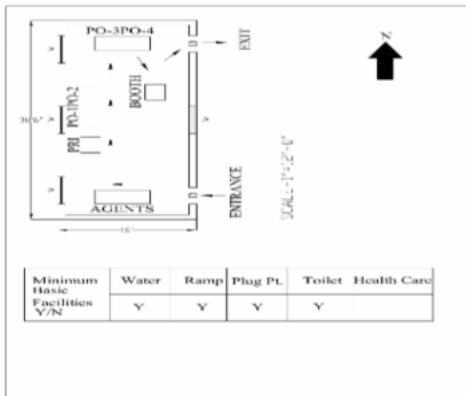

নির্বাচক নিবন্ধন আধিকারিকের স্বাক্ষর

Nazri Naksha

Google Map View

Polling Station Building Front View

Polling Station Front View

Cad View

Key MAP View

বিধানসভা নির্বাচনক্ষেত্রের নং, নাম : 54-বৈষ্ণবনগর
ভাগ নং, নাম : 1-জাগিরটোলা,