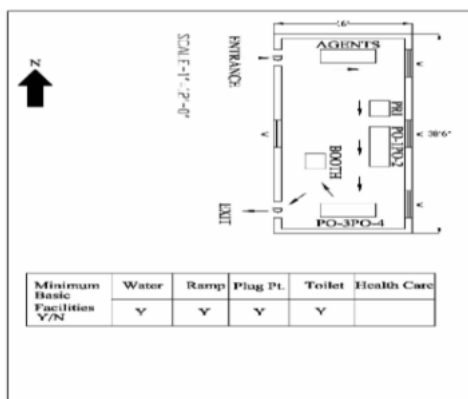

নির্বাচক নিবন্ধন আধিকারিকের স্বাক্ষর

Nazri Naksha

Google Map View

Polling Station Building Front View

Polling Station Front View

Cad View

Key MAP View

1 নাম : সায়োদা বেগম স্বামীর নাম : ফরিদ সেখ বাড়ির নং : n0264 বয়স : 56 লিঙ্গ : মহিলা	WB/07/049/033246	2 নাম : চারু চন্দ্র মণ্ডল পিতার নাম : রমেশ্বর মণ্ডল বাড়ির নং : n0051 বয়স : 48 লিঙ্গ : পুরুষ	CKS2325694	3 নাম : সিকুরাণী মন্ডল স্বামীর নাম : চারুচন্দ্র মন্ডল বাড়ির নং : n0051 বয়স : 46 লিঙ্গ : মহিলা	CKS3280195
4 নাম : চেনবানু বিবি স্বামীর নাম : আব্দুল সেখ বাড়ির নং : n0280 বয়স : 38 লিঙ্গ : মহিলা	ZMU1129238	5 নাম : পপি খাতুন পিতার নাম : আলিম সেখ বাড়ির নং : n0302 বয়স : 35 লিঙ্গ : মহিলা	ZMU0987735	6 নাম : নাসিমা বিবি স্বামীর নাম : আব্দুল জাহিরুদ্দিন বাড়ির নং : n0310 বয়স : 44 লিঙ্গ : মহিলা	ZMU1217892
7 নাম : আব্দুল জাহিরুদ্দিন পিতার নাম : আব্দুল লতিফ বাড়ির নং : n0311 বয়স : 53 লিঙ্গ : পুরুষ	WB/07/039/015547	8 নাম : প্রদীপ মন্ডল পিতার নাম : রাম চন্দ্র মন্ডল বাড়ির নং : n0321 বয়স : 30 লিঙ্গ : পুরুষ	ZMU1426220	9 নাম : মেরিনা খাতুন পিতার নাম : হোরমুজ্জ সেখ বাড়ির নং : নু বয়স : 41 লিঙ্গ : মহিলা	ZMU1122415
10 নাম : মিনতী মণ্ডল স্বামীর নাম : উপেন মণ্ডল বাড়ির নং : n0109 বয়স : 58 লিঙ্গ : মহিলা	WB/07/049/033390	11 নাম : রাজকুমারী মণ্ডল স্বামীর নাম : জগদীশ মণ্ডল বাড়ির নং : n0109 বয়স : 51 লিঙ্গ : মহিলা	WB/07/049/033410	12 নাম : সুনীল মণ্ডল পিতার নাম : নরেশ মণ্ডল বাড়ির নং : n0056 বয়স : 48 লিঙ্গ : পুরুষ	CKS2015832
13 নাম : ফতেমা বিবি স্বামীর নাম : পাইগম সেখ বাড়ির নং : n0012 বয়স : 52 লিঙ্গ : মহিলা	CKS3178670	14 নাম : গোলবাহার বিবি স্বামীর নাম : মহঃ আইনুল সেখ বাড়ির নং : n0279 বয়স : 81 লিঙ্গ : মহিলা	CKS2327443	15 নাম : হীরা বিবি স্বামীর নাম : মহঃ জাকির হোসেন বাড়ির নং : n0278 বয়স : 56 লিঙ্গ : মহিলা	CKS2327476
16 নাম : ময়না খাতুন (বিবি) স্বামীর নাম : বাবলু সেখ বাড়ির নং : n0261 বয়স : 39 লিঙ্গ : মহিলা	ZMU1305408	17 নাম : শকুন্তলা মণ্ডল স্বামীর নাম : সুভাষ মণ্ডল বাড়ির নং : n0158 বয়স : 49 লিঙ্গ : মহিলা	WB/07/049/033133	18 নাম : বাপী মন্ডল পিতার নাম : সুভাষ মন্ডল বাড়ির নং : n0158 বয়স : 32 লিঙ্গ : পুরুষ	ZMU1305770
19 নাম : সফিকুল সেখ পিতার নাম : সেরাজুল সেখ বাড়ির নং : n0249 বয়স : 42 লিঙ্গ : পুরুষ	CKS3179082	20 নাম : জাকির হোসেন পিতার নাম : আইনুল সেখ বাড়ির নং : n0297 বয়স : 61 লিঙ্গ : পুরুষ	CKS2327427	21 নাম : এজাবুল সেখ পিতার নাম : হাসিমুদ্দিন সেখ বাড়ির নং : n0307 বয়স : 63 লিঙ্গ : পুরুষ	ZMU0988253
22 নাম : মোসাঃ ফুলসারা খাতুন স্বামীর নাম : মাসুদুল সেখ বাড়ির নং : n0307 বয়স : 30 লিঙ্গ : মহিলা	ZMU1560382	23 নাম : সাদ্দাম সেখ পিতার নাম : এজাবুল সেখ বাড়ির নং : n0307 বয়স : 31 লিঙ্গ : পুরুষ	ZMU1305697	24 নাম : সাইদুল সেখ পিতার নাম : হাসিমুদ্দিন সেখ বাড়ির নং : n0307 বয়স : 52 লিঙ্গ : পুরুষ	ZMU1559764
25 নাম : রুবোদা বিবি স্বামীর নাম : সাইদুল সেখ বাড়ির নং : n0307 বয়স : 50 লিঙ্গ : মহিলা	ZMU1559772	26 নাম : বাবুলাল মন্ডল মায়ের নাম : শকুন্তলা মন্ডল বাড়ির নং : n0307 বয়স : 37 লিঙ্গ : পুরুষ	ZMU1559822	27 নাম : মুলেদা বেগম স্বামীর নাম : ফারুক সেখ বাড়ির নং : n0158 বয়স : 76 লিঙ্গ : মহিলা	ZMU0982645
28 নাম : মেরাজুল সেখ পিতার নাম : এজাবুল সেখ বাড়ির নং : n0307 বয়স : 30 লিঙ্গ : পুরুষ	ZMU1736933	29 নাম : সেজাউল সেখ পিতার নাম : এজাবুল রহমান বাড়ির নং : n0280 বয়স : 30 লিঙ্গ : পুরুষ	ZMU1737006	30 নাম : মিঠুন ঘোষ পিতার নাম : পিন্টু ঘোষ বাড়ির নং : n0300 বয়স : 27 লিঙ্গ : পুরুষ	ZMU1751700