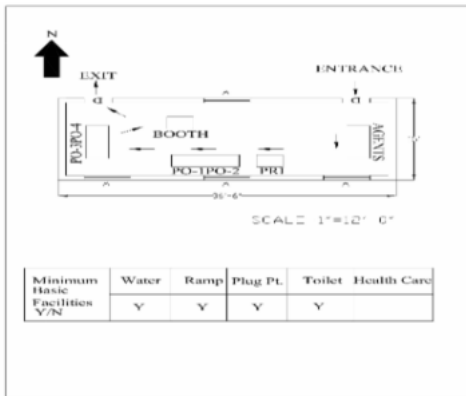

নির্বাচক নিবন্ধন আধিকারিকের স্বাক্ষর

Nazri Naksha

Google Map View

Polling Station Building Front View

Polling Station Front View

Cad View

Key MAP View

বিধানসভা নির্বাচনক্ষেত্রের নং, নাম : 54-বৈষ্ণবনগর
ভাগ নং, নাম : 1-গোপাল ঘোষ টোলা,