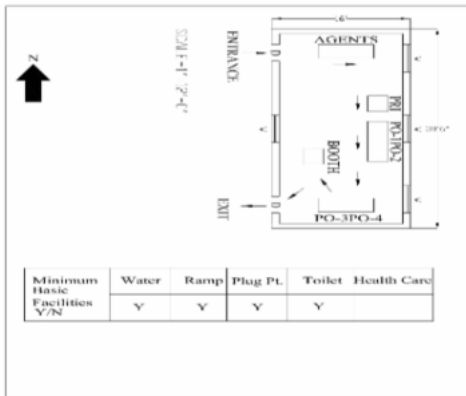

নির্বাচক নিবন্ধন আধিকারিকের স্বাক্ষর

Nazri Naksha

Google Map View

Polling Station Building Front View

Polling Station Front View

Cad View

Key MAP View

বিধানসভা নির্বাচনক্ষেত্রের নং, নাম : 54-বৈষ্ণবনগর
ভাগ নং, নাম : 1-চকবাহাদুরপুর উমাকান্ত টোলা,বিজয়সরকারটোলা