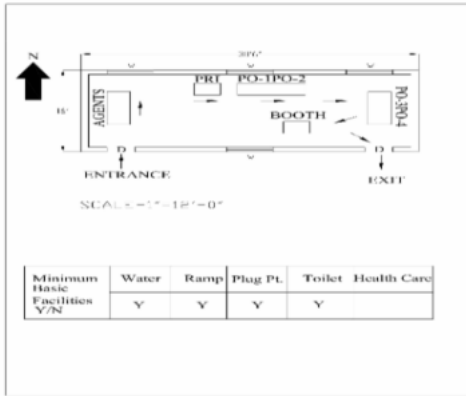

নির্বাচক নিবন্ধন আধিকারিকের স্বাক্ষর

Nazri Naksha

Google Map View

Polling Station Building Front View

Polling Station Front View

Cad View

Key MAP View

1 নাম : মিনতী মন্ডল স্বামীর নাম: হরিপদ মন্ডল বাড়ির নং : n0012 বয়স : 35 লিঙ্গ : মহিলা	ZMU1167550	ফটো উপলব্ধ	2 নাম : হরিপদ মন্ডল মায়ের নাম: রানু মন্ডল বাড়ির নং : n0012 বয়স : 39 লিঙ্গ : পুরুষ	CKS3318136	ফটো উপলব্ধ	3 নাম : সনকা মণ্ডল স্বামীর নাম: উত্তম মন্ডল বাড়ির নং : n0012 বয়স : 56 লিঙ্গ : মহিলা	ZMU2451425	ফটো উপলব্ধ
4 নাম : রাজু দাসী স্বামীর নাম: মেঘু বাড়ির নং : n0012 বয়স : 83 লিঙ্গ : মহিলা	WB/07/049/282139	ফটো উপলব্ধ	5 নাম : উত্তম মন্ডল পিতার নাম: মেঘু মণ্ডল বাড়ির নং : n0012 বয়স : 65 লিঙ্গ : পুরুষ	ZMU2449916	ফটো উপলব্ধ	6 নাম : সুভংকর মন্ডল পিতার নাম: উত্তম মন্ডল বাড়ির নং : এন0012 বয়স : 22 লিঙ্গ : পুরুষ	ZMU2509883	ফটো উপলব্ধ
7 নাম : ইতি মন্ডল স্বামীর নাম: পিন্টু মন্ডল বাড়ির নং : এন0204 বয়স : 27 লিঙ্গ : মহিলা	ZMU2522142	ফটো উপলব্ধ	8 নাম : সরস্বতী মন্ডল পিতার নাম: লেট সহদেব মন্ডল বাড়ির নং : এন0191 বয়স : 31 লিঙ্গ : মহিলা	ZMU2521417	ফটো উপলব্ধ	9 নাম : শ্বেহাশীস দাস পিতার নাম: অসিত দাস বাড়ির নং : এন0090 বয়স : 43 লিঙ্গ : পুরুষ	ZMU2522118	ফটো উপলব্ধ
10 নাম : ঝুমা মন্ডল পিতার নাম: উত্তম মন্ডল বাড়ির নং : নং0012 বয়স : 25 লিঙ্গ : মহিলা	ZMU2262673	ফটো উপলব্ধ	11 নাম : সজল মন্ডল পিতার নাম: রাজকুমার মন্ডল বাড়ির নং : এন0246 বয়স : 22 লিঙ্গ : পুরুষ	ZMU2523660	ফটো উপলব্ধ	12 নাম : অনুপ সিংহ পিতার নাম: সুনীল সিংহ বাড়ির নং : এন0112 বয়স : 24 লিঙ্গ : পুরুষ	ZMU2523884	ফটো উপলব্ধ
13 নাম : সুস্মিতা ঘোষ স্বামীর নাম: বিশুজিৎ মন্ডল বাড়ির নং : এন0082 বয়স : 24 লিঙ্গ : মহিলা	ZMU2521870	ফটো উপলব্ধ	14 নাম : সোনালী মন্ডল স্বামীর নাম: হরিপদ মন্ডল বাড়ির নং : এন0219 বয়স : 26 লিঙ্গ : মহিলা	ZMU2521656	ফটো উপলব্ধ	15 নাম : পিংকি দাস (সিংহ) স্বামীর নাম: গুলজান সিংহ বাড়ির নং : n0361 বয়স : 26 লিঙ্গ : মহিলা	ZMU1937440	ফটো উপলব্ধ
16 নাম : করুণ মজুমদার পিতার নাম: মন্থাথ মজুমদার বাড়ির নং : n0004 বয়স : 55 লিঙ্গ : পুরুষ	CKS2002970	ফটো উপলব্ধ	17 নাম : বরুণ মজুমদার পিতার নাম: মন্থাথ মজুমদার বাড়ির নং : n0003 বয়স : 57 লিঙ্গ : পুরুষ	WB/07/049/282001	ফটো উপলব্ধ	18 নাম : ছায়া মজুমদার স্বামীর নাম: জয়ন্ত মজুমদার বাড়ির নং : n0002 বয়স : 44 লিঙ্গ : মহিলা	CKS2481422	ফটো উপলব্ধ
19 নাম : দয়াবতী মজুমদার (সিংহ) স্বামীর নাম: বিশুজিৎ মজুমদার বাড়ির নং : n0001 বয়স : 41 লিঙ্গ : মহিলা	CKS3440708	ফটো উপলব্ধ	20 নাম : মিঠুন মজুমদার পিতার নাম: তরুণ মজুমদার বাড়ির নং : n0001 বয়স : 41 লিঙ্গ : পুরুষ	ZMU0938837	ফটো উপলব্ধ	21 নাম : বিশুজিত মজুমদার পিতার নাম: তরুণ মজুমদার বাড়ির নং : n0001 বয়স : 43 লিঙ্গ : পুরুষ	CKS2481430	ফটো উপলব্ধ
22 নাম : সাবিত্রী মজুমদার স্বামীর নাম: মিঠুন মজুমদার বাড়ির নং : n0307 বয়স : 35 লিঙ্গ : মহিলা	ZMU1790542	ফটো উপলব্ধ	23 নাম : কুমার গৌরব মজুমদার পিতার নাম: বরুণ কুমার মজুমদার বাড়ির নং : n0003 বয়স : 27 লিঙ্গ : পুরুষ	ZMU1790344	ফটো উপলব্ধ	24 নাম : চিরঞ্জিৎ মজুমদার পিতার নাম: বিশুজিত মজুমদার বাড়ির নং : এন0001 বয়স : 21 লিঙ্গ : পুরুষ	ZMU2574846	ফটো উপলব্ধ
25 নাম : জয়ন্ত মজুমদার পিতার নাম: মন্থাথ মজুমদার বাড়ির নং : n0002 বয়স : 58 লিঙ্গ : পুরুষ	ZMU2434033	ফটো উপলব্ধ	26 নাম : সোমনাথ মজুমদার পিতার নাম: করুণ মজুমদার বাড়ির নং : N0004 বয়স : 26 লিঙ্গ : পুরুষ	ZMU1865245	ফটো উপলব্ধ	27 নাম : রাজেশ মজুমদার পিতার নাম: জয়ন্ত মজুমদার বাড়ির নং : নং02 বয়স : 25 লিঙ্গ : পুরুষ	ZMU2360998	ফটো উপলব্ধ
28 নাম : অপূর্ব লাল মজুমদার পিতার নাম: বরুণ কুমার মজুমদার বাড়ির নং : n0003 বয়স : 33 লিঙ্গ : পুরুষ	ZMU1167535	ফটো উপলব্ধ	29 নাম : বুবাই মজুমদার পিতার নাম: জয়ন্ত মজুমদার বাড়ির নং : n0355 বয়স : 26 লিঙ্গ : পুরুষ	ZMU1937382	ফটো উপলব্ধ	30 নাম : অসিত মন্ডল পিতার নাম: দিলীপ মন্ডল বাড়ির নং : নং20 বয়স : 23 লিঙ্গ : পুরুষ	ZMU2426369	ফটো উপলব্ধ