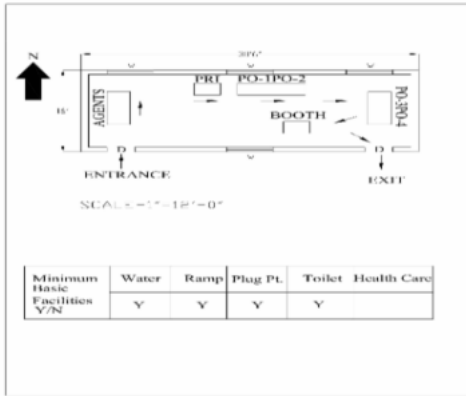

নির্বাচক নিবন্ধন আধিকারিকের স্বাক্ষর

Nazri Naksha

Google Map View

Polling Station Building Front View

Polling Station Front View

Cad View

Key MAP View

বিধানসভা নির্বাচনক্ষেত্রের নং, নাম : 54-বৈষ্ণবনগর  
ভাগ নং, নাম : 1-খগেনমণ্ডলের বাড়ীহইতে সুবোধমণ্ডলের বাড়ী পর্যন্ত