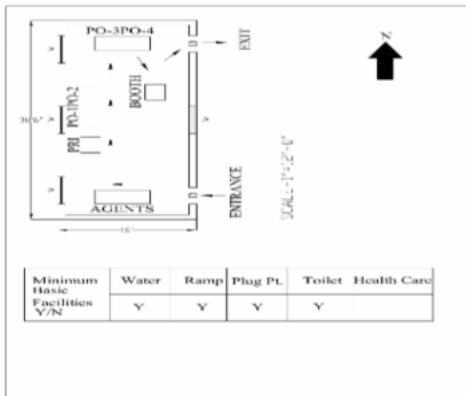

নির্বাচক নিবন্ধন আধিকারিকের স্বাক্ষর

Nazri Naksha

Google Map View

Polling Station Building Front View

Polling Station Front View

Cad View

Key MAP View

1 নাম : প্রহ্লাদ মণ্ডল পিতার নাম: লাভু মণ্ডল বাড়ির নং : n0387 বয়স : 46 লিঙ্গ : পুরুষ	CKS2018307 ফটো উপলব্ধ	2 নাম : কৌশিক মন্ডল পিতার নাম: প্রহ্লাদ মন্ডল বাড়ির নং : নং387 বয়স : 22 লিঙ্গ : পুরুষ	ZMU2504017 ফটো উপলব্ধ	3 নাম : মাধব মন্ডল পিতার নাম: চারু মণ্ডল বাড়ির নং : N0188 বয়স : 50 লিঙ্গ : পুরুষ	CKS2121655 ফটো উপলব্ধ
4 নাম : তুষা সরকার (মন্ডল) স্বামীর নাম: রিফ্ট (মন্ডল) বাড়ির নং : n0407 বয়স : 33 লিঙ্গ : মহিলা	ZMU1495506 ফটো উপলব্ধ	5 নাম : ফুলটুসি প্রামানিক স্বামীর নাম: তপন প্রামানিক বাড়ির নং : n0492 বয়স : 42 লিঙ্গ : মহিলা	ZMU1368190 ফটো উপলব্ধ	6 নাম : সরস্বতী প্রামানিক পিতার নাম: নিবারন প্রামানিক বাড়ির নং : n0147 বয়স : 42 লিঙ্গ : মহিলা	CKS3195260 ফটো উপলব্ধ
7 নাম : কুমা মন্ডল পিতার নাম: ঋষি মন্ডল বাড়ির নং : এন0263 বয়স : 22 লিঙ্গ : মহিলা	ZMU2586238 ফটো উপলব্ধ	8 নাম : সম্পা মন্ডল স্বামীর নাম: বিশ্বনাথ মন্ডল বাড়ির নং : এন0154 বয়স : 24 লিঙ্গ : মহিলা	ZMU2604213 ফটো উপলব্ধ	9 নাম : সঞ্জীত কুমার মণ্ডল পিতার নাম: দুর্গোদন মণ্ডল বাড়ির নং : এন0234 বয়স : 51 লিঙ্গ : পুরুষ	CKS2983765 ফটো উপলব্ধ
10 নাম : মালতী মণ্ডল স্বামীর নাম: শুসেন মন্ডল বাড়ির নং : চরসুজাপুর বয়স : 65 লিঙ্গ : মহিলা	CKS3320884 ফটো উপলব্ধ	11 নাম : শিবলাল মণ্ডল পিতার নাম: গোপীনাথ মণ্ডল বাড়ির নং : এন0170 বয়স : 63 লিঙ্গ : পুরুষ	ZMU2177129 ফটো উপলব্ধ	12 নাম : উত্তম মণ্ডল পিতার নাম: ঋষি মণ্ডল বাড়ির নং : n0416 বয়স : 41 লিঙ্গ : পুরুষ	CKS2484376 ফটো উপলব্ধ
13 নাম : সুচিত্রা মণ্ডল স্বামীর নাম: উত্তম মণ্ডল বাড়ির নং : n0265 বয়স : 40 লিঙ্গ : মহিলা	CKS2765253 ফটো উপলব্ধ	14 নাম : বেহুলা মণ্ডল স্বামীর নাম: ঝাকসু মণ্ডল বাড়ির নং : n0217 বয়স : 49 লিঙ্গ : মহিলা	CKS2983724 ফটো উপলব্ধ	15 নাম : সুন্দরী মণ্ডল স্বামীর নাম: ঋষি মণ্ডল বাড়ির নং : n0263 বয়স : 58 লিঙ্গ : মহিলা	WB/07/049/288309 ফটো উপলব্ধ
16 নাম : তপন মণ্ডল পিতার নাম: আশু মণ্ডল বাড়ির নং : n0373 বয়স : 42 লিঙ্গ : পুরুষ	CKS2484301 ফটো উপলব্ধ	17 নাম : পঙ্কজ মন্ডল পিতার নাম: ভবেশ মন্ডল বাড়ির নং : n0326 বয়স : 28 লিঙ্গ : পুরুষ	ZMU1702018 ফটো উপলব্ধ	18 নাম : কাঞ্চন মণ্ডল স্বামীর নাম: ভবেশ মণ্ডল বাড়ির নং : n0326 বয়স : 59 লিঙ্গ : মহিলা	WB/07/049/288148 ফটো উপলব্ধ
19 নাম : সৃজিত মন্ডল পিতার নাম: বিজয় মন্ডল বাড়ির নং : n0292 বয়স : 29 লিঙ্গ : পুরুষ	ZMU1702067 ফটো উপলব্ধ	20 নাম : প্রেমকুমার মণ্ডল পিতার নাম: রামকৃষ্ণ মণ্ডল বাড়ির নং : n0382 বয়স : 30 লিঙ্গ : পুরুষ	ZMU1927490 ফটো উপলব্ধ	21 নাম : ছোটন সরকার পিতার নাম: মৃত জিতেন সরকার বাড়ির নং : নং268 বয়স : 24 লিঙ্গ : পুরুষ	ZMU2276426 ফটো উপলব্ধ
22 নাম : অসিত মণ্ডল মায়ের নাম: সুশীলা মণ্ডল বাড়ির নং : n0106 বয়স : 28 লিঙ্গ : পুরুষ	ZMU1932565 ফটো উপলব্ধ	23 নাম : সুজন মন্ডল পিতার নাম: শিবলাল মন্ডল বাড়ির নং : নং170 বয়স : 24 লিঙ্গ : পুরুষ	ZMU2275287 ফটো উপলব্ধ	24 নাম : সন্তোসী মণ্ডল স্বামীর নাম: অজিত মণ্ডল বাড়ির নং : N0190 বয়স : 27 লিঙ্গ : মহিলা	ZMU1933324 ফটো উপলব্ধ
25 নাম : খগেন মণ্ডল পিতার নাম: বিণ্ডু মণ্ডল বাড়ির নং : n0372 বয়স : 63 লিঙ্গ : পুরুষ	ZMU2700938 ফটো উপলব্ধ	26 নাম : সুশান্ত মন্ডল পিতার নাম: ফনি মন্ডল বাড়ির নং : নং540 বয়স : 30 লিঙ্গ : পুরুষ	ZMU2428332 ফটো উপলব্ধ	27 নাম : নৃপতি মন্ডল পিতার নাম: সুফ.ল মন্ডল বাড়ির নং : এন0172 বয়স : 40 লিঙ্গ : পুরুষ	ZMU2444289 ফটো উপলব্ধ
28 নাম : অনিমা মন্ডল স্বামীর নাম: উত্তম মন্ডল বাড়ির নং : এন0416 বয়স : 31 লিঙ্গ : মহিলা	ZMU2477180 ফটো উপলব্ধ	29 নাম : সুধেন মণ্ডল পিতার নাম: জয়ধন মণ্ডল বাড়ির নং : n0406 বয়স : 66 লিঙ্গ : পুরুষ	CKS3320876 ফটো উপলব্ধ	30 নাম : শিল্পী মন্ডল স্বামীর নাম: প্রসেনজিৎ মন্ডল বাড়ির নং : এন00 বয়স : 30 লিঙ্গ : মহিলা	ZMU2680411 ফটো উপলব্ধ