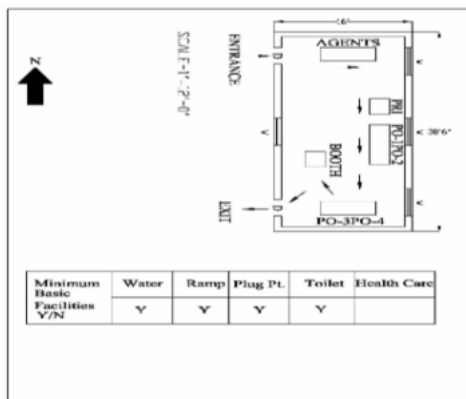

নির্বাচক নিবন্ধন আধিকারিকের স্বাক্ষর

Nazri Naksha

Google Map View

Polling Station Building Front View

Polling Station Front View

Cad View

Key MAP View

1 নাম : অশিত মন্ডল মায়ের নাম: দ্বীজেন মন্ডল বাড়ির নং : N0059 বয়স : 25 লিঙ্গ : পুরুষ	ZMU2326957 ফটো উপলব্ধ	2 নাম : সফিকুল সেখ পিতার নাম: ফারু সেখ বাড়ির নং : n0159 বয়স : 37 লিঙ্গ : পুরুষ	ZMU1126911 ফটো উপলব্ধ	3 নাম : মোফিকুল সেখ পিতার নাম: ফারু সেখ বাড়ির নং : n0159 বয়স : 36 লিঙ্গ : পুরুষ	ZMU1420975 ফটো উপলব্ধ
4 নাম : মানসী মন্ডল স্বামীর নাম: পাটু মন্ডল বাড়ির নং : n0159 বয়স : 33 লিঙ্গ : মহিলা	ZMU1653005 ফটো উপলব্ধ	5 নাম : পুষ্প রায় মণ্ডল স্বামীর নাম: বিকাশ মণ্ডল বাড়ির নং : n0047 বয়স : 39 লিঙ্গ : মহিলা	CKS3179009 ফটো উপলব্ধ	6 নাম : লতা মণ্ডল স্বামীর নাম: উজ্জল মণ্ডল বাড়ির নং : n0047 বয়স : 31 লিঙ্গ : মহিলা	ZMU1737071 ফটো উপলব্ধ
7 নাম : অসীম মন্ডল পিতার নাম: লখিন্দর মন্ডল বাড়ির নং : নং 0096 বয়স : 24 লিঙ্গ : পুরুষ	ZMU2291607 ফটো উপলব্ধ	8 নাম : মামুনি মন্ডল স্বামীর নাম: শেলেস মন্ডল বাড়ির নং : N0057 বয়স : 27 লিঙ্গ : মহিলা	IJ0998203 ফটো উপলব্ধ	9 নাম : সীতা মন্ডল স্বামীর নাম: কেশব মন্ডল বাড়ির নং : N0112 বয়স : 31 লিঙ্গ : মহিলা	WRI1410760 ফটো উপলব্ধ
10 নাম : অপূর্ব মন্ডল পিতার নাম: দীপক মন্ডল বাড়ির নং : নং 0076 বয়স : 24 লিঙ্গ : পুরুষ	ZMU2287217 ফটো উপলব্ধ	11 নাম : অপূর্ব মন্ডল পিতার নাম: সুনীল মন্ডল বাড়ির নং : এন0047 বয়স : 22 লিঙ্গ : পুরুষ	ZMU2549947 ফটো উপলব্ধ	12 নাম : অমিত মন্ডল পিতার নাম: লক্ষণ মন্ডল বাড়ির নং : এন0112 বয়স : 24 লিঙ্গ : পুরুষ	ZMU2567907 ফটো উপলব্ধ
13 নাম : মোহম্মদ জুয়েল সেখ পিতার নাম: মোহম্মদ বাবলু সেখ বাড়ির নং : এন0261 বয়স : 21 লিঙ্গ : পুরুষ	ZMU2660538 ফটো উপলব্ধ	14 নাম : আক্তারুন খাতুন পিতার নাম: মহসিন সেখ বাড়ির নং : এন0280 বয়স : 33 লিঙ্গ : মহিলা	ZMU0989186 ফটো উপলব্ধ	15 নাম : মরিয়ম খাতুন স্বামীর নাম: হায়দর সেখ বাড়ির নং : এন0254 বয়স : 28 লিঙ্গ : মহিলা	ZMU2581486 ফটো উপলব্ধ
16 নাম : মুন্নি মন্ডল পিতার নাম: গনেশ মন্ডল বাড়ির নং : 17 মাইল বয়স : 24 লিঙ্গ : মহিলা	SEU1825983 ফটো উপলব্ধ	17 নাম : পেমু ঘোষ পিতার নাম: পিন্টু ঘোষ বাড়ির নং : এন0007 বয়স : 21 লিঙ্গ : পুরুষ	ZMU2648350 ফটো উপলব্ধ	18 নাম : সাবিনা বিবি স্বামীর নাম: রেজাউল সেখ বাড়ির নং : n0081 বয়স : 39 লিঙ্গ : মহিলা	CKS3432457 ফটো উপলব্ধ
19 নাম : বর্না মন্ডল পিতার নাম: মনীন্দ্রনাথ মন্ডল বাড়ির নং : 17 মাইল বয়স : 27 লিঙ্গ : মহিলা	ZMU1780931 ফটো উপলব্ধ	20 নাম : ফাইজুদ্দিন সেখ পিতার নাম: সুহৃদ্দিন সেখ বাড়ির নং : n0141 বয়স : 58 লিঙ্গ : পুরুষ	CKS3281086 ফটো উপলব্ধ	21 নাম : বিজয় মন্ডল পিতার নাম: সুরেন মন্ডল বাড়ির নং : n0155 বয়স : 42 লিঙ্গ : পুরুষ	CKS2327591 ফটো উপলব্ধ
22 নাম : রাজু মন্ডল পিতার নাম: নিরঞ্জন মন্ডল বাড়ির নং : এন0176 বয়স : 27 লিঙ্গ : পুরুষ	ZMU2068013 ফটো উপলব্ধ	23 নাম : বিউটি মন্ডল স্বামীর নাম: হরিশ চন্দ্র মন্ডল বাড়ির নং : নং 069 বয়স : 24 লিঙ্গ : মহিলা	ZMU2383750 ফটো উপলব্ধ	24 নাম : মাম্পি মন্ডল স্বামীর নাম: শ্যামল মন্ডল বাড়ির নং : নং 176 বয়স : 27 লিঙ্গ : মহিলা	ZMU2383800 ফটো উপলব্ধ
25 নাম : কল্পনা রানী মণ্ডল স্বামীর নাম: ভোলানাথ মণ্ডল বাড়ির নং : n0147 বয়স : 53 লিঙ্গ : মহিলা	ZMU2029197 ফটো উপলব্ধ	26 নাম : অঞ্জলী মণ্ডল স্বামীর নাম: বাসু মন্ডল বাড়ির নং : n0118 বয়স : 74 লিঙ্গ : মহিলা	ZMU2546240 ফটো উপলব্ধ	27 নাম : পিংকি মণ্ডল স্বামীর নাম: রাজু মণ্ডল বাড়ির নং : N0277 বয়স : 35 লিঙ্গ : মহিলা	ZMU1878768 ফটো উপলব্ধ
28 নাম : সুরোজিত সাহা পিতার নাম: পঙ্কজ সাহা বাড়ির নং : এন0198 বয়স : 25 লিঙ্গ : পুরুষ	ZMU2518579 ফটো উপলব্ধ	29 নাম : পূজা মন্ডল পিতার নাম: অরুণ চন্দ্র মন্ডল বাড়ির নং : এন0147 বয়স : 25 লিঙ্গ : মহিলা	ZMU1947993 ফটো উপলব্ধ	30 নাম : কবিতা মণ্ডল পিতার নাম: গোপেশ চন্দ্র মণ্ডল বাড়ির নং : n0285 বয়স : 26 লিঙ্গ : মহিলা	ZMU1934298 ফটো উপলব্ধ