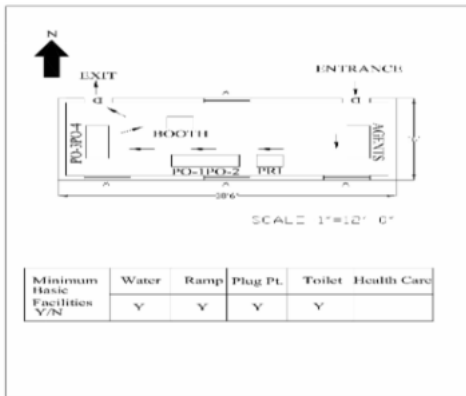

নির্বাচক নিবন্ধন আধিকারিকের স্বাক্ষর

Nazri Naksha

Google Map View

Polling Station Building Front View

Polling Station Front View

Cad View

Key MAP View

বিধানসভা নির্বাচনক্ষেত্রের নং, নাম : 54-বৈষ্ণবনগর  
ভাগ নং, নাম : 1-অমৃতলাল সরকারপাড়া,