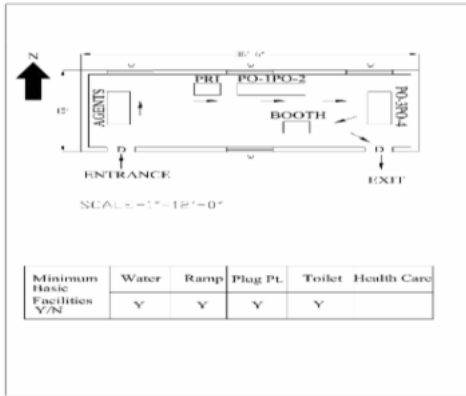

নির্বাচক নিবন্ধন আধিকারিকের স্বাক্ষর

Nazri Naksha

Google Map View

Polling Station Building Front View

Polling Station Front View

Cad View

Key MAP View

1 নাম : কুরবান আলি পিতার নাম: সেরাজুল ইসলাম বাড়ির নং : n0081 বয়স : 29 লিঙ্গ : পুরুষ	ZMU1610872	ফটো উপলব্ধ	2 নাম : দিলরোসন বিবি স্বামীর নাম: সেরাজুল ইসলাম বাড়ির নং : n0081 বয়স : 65 লিঙ্গ : মহিলা	WB/07/049/597035	ফটো উপলব্ধ	3 নাম : সামীমা খাতুন পিতার নাম: সিরাজ আলি বাড়ির নং : n0095 বয়স : 32 লিঙ্গ : মহিলা	ZMU1371061	ফটো উপলব্ধ
4 নাম : মতিউর রহমান পিতার নাম: সিরাজ আলি বাড়ির নং : n0095 বয়স : 34 লিঙ্গ : পুরুষ	ZMU1370774	ফটো উপলব্ধ	5 নাম : মজিবুর রহমান পিতার নাম: আবুল বাড়ির নং : n0073 বয়স : 55 লিঙ্গ : পুরুষ	CKS3497914	ফটো উপলব্ধ	6 নাম : মেহেয়াবি বিবি স্বামীর নাম: রইসুদ্দিন মিয়া বাড়ির নং : নু বয়স : 51 লিঙ্গ : মহিলা	ZMU2743318	ফটো উপলব্ধ
7 নাম : রইসন বেওয়া স্বামীর নাম: মুদ্দিন বাড়ির নং : নু বয়স : 91 লিঙ্গ : মহিলা	WB/07/049/597278	ফটো উপলব্ধ	8 নাম : অয়েশা খাতুন স্বামীর নাম: সফিকুল মিয়া বাড়ির নং : n0140 বয়স : 35 লিঙ্গ : মহিলা	ZMU0918763	ফটো উপলব্ধ	9 নাম : কাজেম বিবি স্বামীর নাম: সফিকুল মিয়া বাড়ির নং : n0131 বয়স : 40 লিঙ্গ : মহিলা	CKS3104361	ফটো উপলব্ধ
10 নাম : আসতারা বিবি স্বামীর নাম: বাবলু হক বাড়ির নং : n0131 বয়স : 35 লিঙ্গ : মহিলা	ZMU1170646	ফটো উপলব্ধ	11 নাম : বাবলু হক পিতার নাম: সেরাজুল মিয়া বাড়ির নং : n0131 বয়স : 38 লিঙ্গ : পুরুষ	ZMU1170760	ফটো উপলব্ধ	12 নাম : সোফিকুল মিয়া পিতার নাম: সেরাজুল মিয়া বাড়ির নং : n0131 বয়স : 42 লিঙ্গ : পুরুষ	CKS3102522	ফটো উপলব্ধ
13 নাম : নাইনুর বিবি স্বামীর নাম: সেরাজুল মিয়া বাড়ির নং : n0131 বয়স : 60 লিঙ্গ : মহিলা	ZMU2022655	ফটো উপলব্ধ	14 নাম : সেরাজুল মিয়া পিতার নাম: জসিমুদ্দিন মিয়া বাড়ির নং : n0131 বয়স : 65 লিঙ্গ : পুরুষ	CKS2072403	ফটো উপলব্ধ	15 নাম : রুবিনুর খাতুন স্বামীর নাম: এমাজুদ্দিন মিয়া বাড়ির নং : n0125 বয়স : 35 লিঙ্গ : মহিলা	ZMU1499235	ফটো উপলব্ধ
16 নাম : এমাজুদ্দিন মিয়া মায়ের নাম: মজিনা বেওয়া বাড়ির নং : n0125 বয়স : 33 লিঙ্গ : পুরুষ	ZMU1259548	ফটো উপলব্ধ	17 নাম : শামসের নাঈম মায়ের নাম: মজিনা বেওয়া বাড়ির নং : n0125 বয়স : 43 লিঙ্গ : পুরুষ	CKS3373727	ফটো উপলব্ধ	18 নাম : গুননেহার বিবি স্বামীর নাম: সেরাজুল মিয়া বাড়ির নং : n0151 বয়স : 37 লিঙ্গ : মহিলা	ZMU1027333	ফটো উপলব্ধ
19 নাম : সাহানারা বিবি স্বামীর নাম: বারকাত মিয়া বাড়ির নং : n0106 বয়স : 36 লিঙ্গ : মহিলা	ZMU1499268	ফটো উপলব্ধ	20 নাম : বারকাত মিয়া পিতার নাম: কামরুজ্জামান মিয়া বাড়ির নং : n0106 বয়স : 39 লিঙ্গ : পুরুষ	ZMU1170455	ফটো উপলব্ধ	21 নাম : মুর্সেদ নাদাব পিতার নাম: আসরাফ নাদাব বাড়ির নং : n0091 বয়স : 44 লিঙ্গ : পুরুষ	CKS2121721	ফটো উপলব্ধ
22 নাম : শেলিমা বিবি স্বামীর নাম: মেহেবুল মিয়া বাড়ির নং : n0073 বয়স : 38 লিঙ্গ : মহিলা	ZMU1259696	ফটো উপলব্ধ	23 নাম : মেহেবুল মিয়া পিতার নাম: আবুল হোসেন বাড়ির নং : n0073 বয়স : 43 লিঙ্গ : পুরুষ	CKS3210382	ফটো উপলব্ধ	24 নাম : জাকির হোসেন পিতার নাম: সাইফুদ্দিন মিয়া বাড়ির নং : n0119 বয়স : 37 লিঙ্গ : পুরুষ	ZMU0601609	ফটো উপলব্ধ
25 নাম : রুবিনা পিতার নাম: সাইফুদ্দিন মিয়া বাড়ির নং : 120 বয়স : 38 লিঙ্গ : মহিলা	ZMU0940668	ফটো উপলব্ধ	26 নাম : সালেহার বেওয়া স্বামীর নাম: সাইফুদ্দিন মিয়া বাড়ির নং : এন0119 বয়স : 71 লিঙ্গ : মহিলা	ZMU2716496	ফটো উপলব্ধ	27 নাম : সাবিত্রী মাহার(দাস) স্বামীর নাম: বাচ্চু দাস বাড়ির নং : n0048 বয়স : 32 লিঙ্গ : মহিলা	ZMU1371210	ফটো উপলব্ধ
28 নাম : বাচ্চু দাস পিতার নাম: অনিল দাস বাড়ির নং : n0048 বয়স : 34 লিঙ্গ : পুরুষ	ZMU1170505	ফটো উপলব্ধ	29 নাম : পূর্ণিমা দাস স্বামীর নাম: হরিপদ দাস বাড়ির নং : n0048 বয়স : 36 লিঙ্গ : মহিলা	ZMU1371194	ফটো উপলব্ধ	30 নাম : হরিপদ মাহার পিতার নাম: অনিল মাহার বাড়ির নং : n0048 বয়স : 40 লিঙ্গ : পুরুষ	CKS3210317	ফটো উপলব্ধ