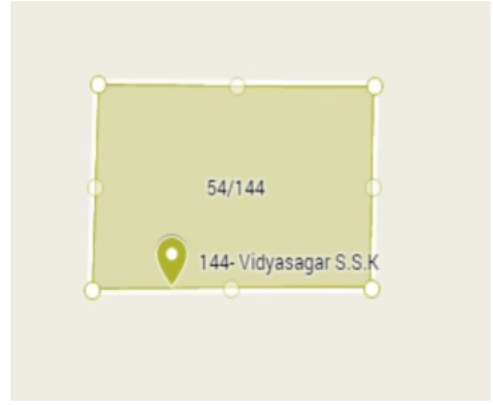

Google Map View