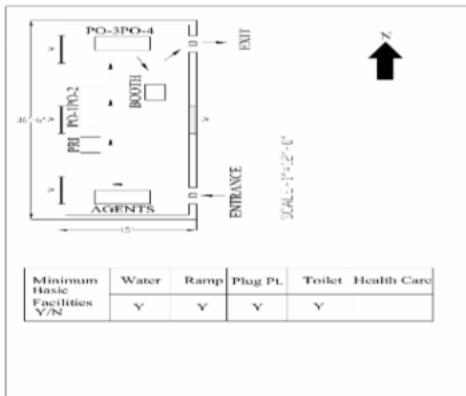

নির্বাচক নিবন্ধন আধিকারিকের স্বাক্ষর

Nazri Naksha

Google Map View

Polling Station Building Front View

Polling Station Front View

Cad View

Key MAP View

1 নাম : সহাগী বিবি স্বামীর নাম: জসিমুদ্দিন সর্দার বাড়ির নং : n0056 বয়স : 96 লিঙ্গ : মহিলা ফটো উপলব্ধ	WB/07/049/597510	2 নাম : মাসুদ মিয়া পিতার নাম: উজির মিয়া বাড়ির নং : n0056 বয়স : 34 লিঙ্গ : পুরুষ ফটো উপলব্ধ	ZMU1071778	3 নাম : সেতারা বিবি স্বামীর নাম: রবুল বাড়ির নং : n0057 বয়স : 68 লিঙ্গ : মহিলা ফটো উপলব্ধ	CKS3373420
4 নাম : রইসুদ্দিন পিতার নাম: জসিমুদ্দিন সর্দার বাড়ির নং : n0056 বয়স : 61 লিঙ্গ : পুরুষ ফটো উপলব্ধ	WB/07/049/597366	5 নাম : জুবেদা বিবি স্বামীর নাম: আবু সালাম বাড়ির নং : n0007 বয়স : 53 লিঙ্গ : মহিলা ফটো উপলব্ধ	WB/07/049/597143	6 নাম : আসিদুর রহমান পিতার নাম: নুরুল ইসলাম বাড়ির নং : n0060 বয়স : 31 লিঙ্গ : পুরুষ ফটো উপলব্ধ	ZMU1499722
7 নাম : জেমি বিবি স্বামীর নাম: নুরুল ইসলাম বাড়ির নং : n0060 বয়স : 71 লিঙ্গ : মহিলা ফটো উপলব্ধ	ZMU2770436	8 নাম : আয়েশা স্বামীর নাম: আবুল কাশিম বাড়ির নং : n0084 বয়স : 75 লিঙ্গ : মহিলা ফটো উপলব্ধ	ZMU2675494	9 নাম : সাবিনা বিবি স্বামীর নাম: রেজাউল করিম বাড়ির নং : n0083 বয়স : 32 লিঙ্গ : মহিলা ফটো উপলব্ধ	ZMU1371541
10 নাম : মাঝিয়া বিবি স্বামীর নাম: সফিক বাড়ির নং : n0083 বয়স : 42 লিঙ্গ : মহিলা ফটো উপলব্ধ	CKS2685600	11 নাম : আখতার খাতুন পিতার নাম: অফেল মিয়া বাড়ির নং : n0083 বয়স : 53 লিঙ্গ : মহিলা ফটো উপলব্ধ	ZMU2738649	12 নাম : জমিলা বিবি স্বামীর নাম: আসরাফুল ইসলাম বাড়ির নং : n0083 বয়স : 51 লিঙ্গ : মহিলা ফটো উপলব্ধ	ZMU2786226
13 নাম : আসরাফুল পিতার নাম: অফেল বাড়ির নং : n0083 বয়স : 58 লিঙ্গ : পুরুষ ফটো উপলব্ধ	WB/07/049/597253	14 নাম : রুকিয়া বিবি স্বামীর নাম: হজমুল বাড়ির নং : n0083 বয়স : 56 লিঙ্গ : মহিলা ফটো উপলব্ধ	WB/07/049/597222	15 নাম : হজমুল পিতার নাম: অফেল বাড়ির নং : n0083 বয়স : 61 লিঙ্গ : পুরুষ ফটো উপলব্ধ	WB/07/049/597470
16 নাম : বেরাফুল বিবি স্বামীর নাম: অফেল বাড়ির নং : n0083 বয়স : 80 লিঙ্গ : মহিলা ফটো উপলব্ধ	ZMU2743458	17 নাম : রীনা বিবি স্বামীর নাম: জালালউদ্দিন বাড়ির নং : n0082 বয়স : 41 লিঙ্গ : মহিলা ফটো উপলব্ধ	CKS3373859	18 নাম : জালালউদ্দিন পিতার নাম: নফেল মিয়া বাড়ির নং : n0082 বয়স : 48 লিঙ্গ : পুরুষ ফটো উপলব্ধ	CKS2121036
19 নাম : জারমিনা খাতুন স্বামীর নাম: নাজমুল হক বাড়ির নং : n0082 বয়স : 37 লিঙ্গ : মহিলা ফটো উপলব্ধ	ZMU1371525	20 নাম : লাইলী বিবি অন্যান্য: কালু বাড়ির নং : n0082 বয়স : 51 লিঙ্গ : মহিলা ফটো উপলব্ধ	WB/07/049/597224	21 নাম : কালু পিতার নাম: নফেল বাড়ির নং : n0082 বয়স : 58 লিঙ্গ : পুরুষ ফটো উপলব্ধ	WB/07/049/597271
22 নাম : জেলেখা খাতুন পিতার নাম: হাকিমুদ্দিন বাড়ির নং : n0081 বয়স : 66 লিঙ্গ : মহিলা ফটো উপলব্ধ	CKS3373552	23 নাম : মমেজান বিবি স্বামীর নাম: হাকিমুদ্দিন বাড়ির নং : n0081 বয়স : 90 লিঙ্গ : মহিলা ফটো উপলব্ধ	CKS3373545	24 নাম : তোফিজুল হক পিতার নাম: আইজুল হক বাড়ির নং : n0079 বয়স : 31 লিঙ্গ : পুরুষ ফটো উপলব্ধ	ZMU1499474
25 নাম : আকলিমা বিবি স্বামীর নাম: ইব্রাহিম মিয়া বাড়ির নং : n0079 বয়স : 31 লিঙ্গ : মহিলা ফটো উপলব্ধ	ZMU1499458	26 নাম : উমেশা বিবি স্বামীর নাম: সালেক মিয়া বাড়ির নং : n0079 বয়স : 52 লিঙ্গ : মহিলা ফটো উপলব্ধ	CKS3103538	27 নাম : সালেক মিয়া পিতার নাম: সালেক বাড়ির নং : n0079 বয়স : 58 লিঙ্গ : পুরুষ ফটো উপলব্ধ	ZMU2019792
28 নাম : ইব্রাহিম মিয়া পিতার নাম: আইজুল বাড়ির নং : n0079 বয়স : 33 লিঙ্গ : পুরুষ ফটো উপলব্ধ	ZMU1371640	29 নাম : নুরখাতুন স্বামীর নাম: আইজুল বাড়ির নং : n0079 বয়স : 56 লিঙ্গ : মহিলা ফটো উপলব্ধ	WB/07/049/597425	30 নাম : আমির মিয়া পিতার নাম: সেরাজুল মিয়া বাড়ির নং : n0068 বয়স : 33 লিঙ্গ : পুরুষ ফটো উপলব্ধ	ZMU1171073