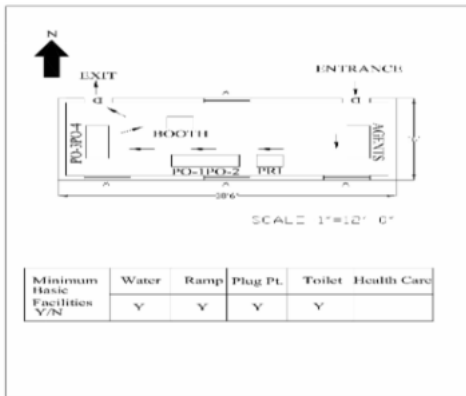

নির্বাচক নিবন্ধন আধিকারিকের স্বাক্ষর

Nazri Naksha

Google Map View

Polling Station Building Front View

Polling Station Front View

Cad View

Key MAP View

1 নাম : হেনা বিবি স্বামীর নাম : আব্দুল ফারুক বাড়ির নং : n0058 বয়স : 38 লিঙ্গ : মহিলা	CKS3450871 ফটো উপলব্ধ	2 নাম : আব্দুল ফারুক পিতার নাম : রাশেদ আলী বাড়ির নং : n0058 বয়স : 39 লিঙ্গ : পুরুষ	CKS3375276 ফটো উপলব্ধ	3 নাম : সারিফ পিতার নাম : রাশেদ আলী বাড়ির নং : n0058 বয়স : 29 লিঙ্গ : পুরুষ	ZMU1612027 ফটো উপলব্ধ
4 নাম : সেলিম মিঞা পিতার নাম : রাশেদ আলী বাড়ির নং : n0058 বয়স : 42 লিঙ্গ : পুরুষ	CKS2689339 ফটো উপলব্ধ	5 নাম : আসমা খাতুন স্বামীর নাম : সারিফুল ইসলাম বাড়ির নং : n0057 বয়স : 33 লিঙ্গ : মহিলা	ZMU1500909 ফটো উপলব্ধ	6 নাম : সারিফুল ইসলাম পিতার নাম : রাশেদ আলী বাড়ির নং : n0057 বয়স : 33 লিঙ্গ : পুরুষ	ZMU1261106 ফটো উপলব্ধ
7 নাম : সেফালী বিবি স্বামীর নাম : নসিরুদ্দিন মিঞা বাড়ির নং : n0057 বয়স : 36 লিঙ্গ : মহিলা	ZMU1073006 ফটো উপলব্ধ	8 নাম : তোবজুল আলী পিতার নাম : সেকান্দার বাড়ির নং : n0057 বয়স : 71 লিঙ্গ : পুরুষ	WB/07/049/603017 ফটো উপলব্ধ	9 নাম : নাসিমা বিবি স্বামীর নাম : মানিরুল বাড়ির নং : n0056 বয়স : 32 লিঙ্গ : মহিলা	ZMU1501063 ফটো উপলব্ধ
10 নাম : মানিরুল পিতার নাম : ইউসুফ আলি বাড়ির নং : n0056 বয়স : 33 লিঙ্গ : পুরুষ	ZMU1501055 ফটো উপলব্ধ	11 নাম : আনিকুল ইসলাম পিতার নাম : ইউসুফ আলি বাড়ির নং : n0056 বয়স : 33 লিঙ্গ : পুরুষ	ZMU1373323 ফটো উপলব্ধ	12 নাম : বইফুল স্বামীর নাম : ইউসুফ বাড়ির নং : n0056 বয়স : 56 লিঙ্গ : মহিলা	WB/07/049/603051 ফটো উপলব্ধ
13 নাম : ইউসুফ আলি পিতার নাম : সেকান্দার বাড়ির নং : n0056 বয়স : 61 লিঙ্গ : পুরুষ	ZMU2676245 ফটো উপলব্ধ	14 নাম : ময়দা স্বামীর নাম : আইজুদ্দিন বাড়ির নং : n0052 বয়স : 56 লিঙ্গ : মহিলা	WB/07/049/603387 ফটো উপলব্ধ	15 নাম : আইজুদ্দিন আলী পিতার নাম : করমতুল্লাহ বাড়ির নং : n0052 বয়স : 61 লিঙ্গ : পুরুষ	WB/07/049/603332 ফটো উপলব্ধ
16 নাম : খালেদা খাতুন স্বামীর নাম : নসিরুদ্দিন মিঞা বাড়ির নং : n0051 বয়স : 30 লিঙ্গ : মহিলা	ZMU1612100 ফটো উপলব্ধ	17 নাম : জেরাতন স্বামীর নাম : এমাজুদ্দিন বাড়ির নং : n0051 বয়স : 59 লিঙ্গ : মহিলা	WB/07/049/603429 ফটো উপলব্ধ	18 নাম : তাসনারা বিবি স্বামীর নাম : আসরাফুল ইসলাম বাড়ির নং : n0070 বয়স : 35 লিঙ্গ : মহিলা	ZMU1077155 ফটো উপলব্ধ
19 নাম : টগরী খাতুন পিতার নাম : রাশেদ আলি বাড়ির নং : n0060 বয়স : 39 লিঙ্গ : মহিলা	CKS3210820 ফটো উপলব্ধ	20 নাম : সারিফ মিঞা পিতার নাম : সইয়ুদ্দিন আলি বাড়ির নং : n0058 বয়স : 28 লিঙ্গ : পুরুষ	ZMU1704998 ফটো উপলব্ধ	21 নাম : রফিনা বিবি স্বামীর নাম : মোস্তাফা মিঞা বাড়ির নং : n0042 বয়স : 28 লিঙ্গ : মহিলা	ZMU1704980 ফটো উপলব্ধ
22 নাম : নাজমুল মিঞা পিতার নাম : মানিরুল ইসলাম বাড়ির নং : n0044 বয়স : 28 লিঙ্গ : পুরুষ	ZMU1704964 ফটো উপলব্ধ	23 নাম : মোঃ নিশান মিঞা পিতার নাম : সইয়ুদ্দিন বাড়ির নং : n0039 বয়স : 28 লিঙ্গ : পুরুষ	ZMU1704923 ফটো উপলব্ধ	24 নাম : ইমরান হোসেন পিতার নাম : রাশেদ আলি বাড়ির নং : n0058 বয়স : 30 লিঙ্গ : পুরুষ	ZMU1704915 ফটো উপলব্ধ
25 নাম : মানিরুল ইসলাম পিতার নাম : হেলাল মিঞা বাড়ির নং : n0035 বয়স : 64 লিঙ্গ : পুরুষ	WB/07/049/606687 ফটো উপলব্ধ	26 নাম : সেলিম মালিক পিতার নাম : এমাজুদ্দিন মিঞা বাড়ির নং : n0041 বয়স : 29 লিঙ্গ : পুরুষ	ZMU1612035 ফটো উপলব্ধ	27 নাম : সালেমা খাতুন বিবি স্বামীর নাম : সেলিম মিঞা বাড়ির নং : n0041 বয়স : 29 লিঙ্গ : মহিলা	ZMU1612092 ফটো উপলব্ধ
28 নাম : ফতেমা বিবি পিতার নাম : এমাজুদ্দিন মিঞা বাড়ির নং : n0041 বয়স : 54 লিঙ্গ : মহিলা	WB/07/049/603516 ফটো উপলব্ধ	29 নাম : এমাজুদ্দিন মিঞা পিতার নাম : লবাবজান সেখ বাড়ির নং : n0034 বয়স : 63 লিঙ্গ : পুরুষ	ZMU0613901 ফটো উপলব্ধ	30 নাম : সামায়েন মিঞা পিতার নাম : রাশেদ আলি বাড়ির নং : n0034 বয়স : 30 লিঙ্গ : পুরুষ	ZMU1500834 ফটো উপলব্ধ