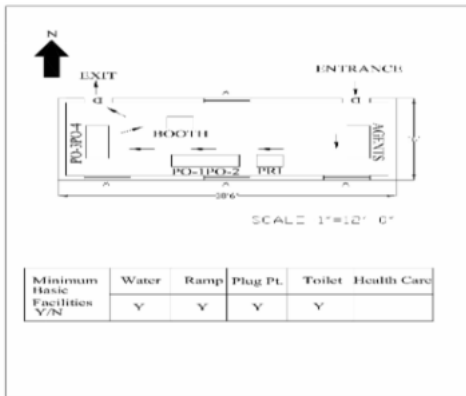

নির্বাচক নিবন্ধন আধিকারিকের স্বাক্ষর

Nazri Naksha

Google Map View

Polling Station Building Front View

Polling Station Front View

Cad View

Key MAP View

1 নাম : সাদ্দাম হোসেন পিতার নাম : আবুল হোসেন বাড়ির নং : n0165 বয়স : 30 লিঙ্গ : পুরুষ	ZMU1501246 ফটো উপলব্ধ	2 নাম : সাফিউল আলম পিতার নাম : আবুল মিয়া বাড়ির নং : n0165 বয়স : 38 লিঙ্গ : পুরুষ	ZMU0615617 ফটো উপলব্ধ	3 নাম : এতোজান স্বামীর নাম : ওয়াজেদ বাড়ির নং : n0165 বয়স : 61 লিঙ্গ : মহিলা	WB/07/049/603075 ফটো উপলব্ধ
4 নাম : মফিউল আলম পিতার নাম : আবুল হোসেন বাড়ির নং : n0165 বয়স : 37 লিঙ্গ : পুরুষ	ZMU0941203 ফটো উপলব্ধ	5 নাম : মিয়া ওয়াজেদ পিতার নাম : এমাম বাড়ির নং : n0165 বয়স : 66 লিঙ্গ : পুরুষ	WB/07/049/603270 ফটো উপলব্ধ	6 নাম : রিফু মিয়া পিতার নাম : বিপুল নাদা বাড়ির নং : n0162 বয়স : 31 লিঙ্গ : পুরুষ	ZMU1501543 ফটো উপলব্ধ
7 নাম : রেশমা বিবি স্বামীর নাম : খালটু মিয়া বাড়ির নং : n0162 বয়স : 36 লিঙ্গ : মহিলা	ZMU0941195 ফটো উপলব্ধ	8 নাম : খালটু মিয়া পিতার নাম : বিপুল মিয়া বাড়ির নং : n0162 বয়স : 38 লিঙ্গ : পুরুষ	CKS3375391 ফটো উপলব্ধ	9 নাম : লক্ষ্মী স্বামীর নাম : বিপুল বাড়ির নং : n0162 বয়স : 73 লিঙ্গ : মহিলা	ZMU2735884 ফটো উপলব্ধ
10 নাম : গাফফার হোসেন পিতার নাম : নাসিরুদ্দিন বাড়ির নং : n0161 বয়স : 32 লিঙ্গ : পুরুষ	ZMU1612407 ফটো উপলব্ধ	11 নাম : নাসিরুদ্দিন পিতার নাম : আলি বাড়ির নং : n0161 বয়স : 59 লিঙ্গ : পুরুষ	WB/07/049/603116 ফটো উপলব্ধ	12 নাম : কামাল হোসেন পিতার নাম : কাবেরুল বাড়ির নং : n0161 বয়স : 30 লিঙ্গ : পুরুষ	ZMU1612399 ফটো উপলব্ধ
13 নাম : সেরাজ মিয়া পিতার নাম : কাবেরুল বাড়ির নং : n0161 বয়স : 31 লিঙ্গ : পুরুষ	ZMU1612423 ফটো উপলব্ধ	14 নাম : সাইরা স্বামীর নাম : কাবেরুল বাড়ির নং : n0161 বয়স : 56 লিঙ্গ : মহিলা	WB/07/049/603118 ফটো উপলব্ধ	15 নাম : সবি বিবি স্বামীর নাম : ইদ্রু মিয়া বাড়ির নং : n0160 বয়স : 34 লিঙ্গ : মহিলা	ZMU1501212 ফটো উপলব্ধ
16 নাম : মারিয়ম বিবি স্বামীর নাম : খালেদ মিয়া বাড়ির নং : n0160 বয়স : 42 লিঙ্গ : মহিলা	CKS3107141 ফটো উপলব্ধ	17 নাম : জরিপ মিয়া পিতার নাম : নেজামুদ্দিন বাড়ির নং : n0160 বয়স : 31 লিঙ্গ : পুরুষ	ZMU1501188 ফটো উপলব্ধ	18 নাম : ইদ্রু মিয়া পিতার নাম : নেজামুদ্দিন বাড়ির নং : n0160 বয়স : 41 লিঙ্গ : পুরুষ	CKS3107133 ফটো উপলব্ধ
19 নাম : নাসতারা বিবি স্বামীর নাম : সাহেব মিয়া বাড়ির নং : n0160 বয়স : 33 লিঙ্গ : মহিলা	ZMU1612456 ফটো উপলব্ধ	20 নাম : মোমিনা স্বামীর নাম : নেজামুদ্দিন বাড়ির নং : n0160 বয়স : 53 লিঙ্গ : মহিলা	CKS3375078 ফটো উপলব্ধ	21 নাম : ছবি বিবি স্বামীর নাম : সুকিল নাদা বাড়ির নং : n0159 বয়স : 30 লিঙ্গ : মহিলা	ZMU1501550 ফটো উপলব্ধ
22 নাম : সুকিল নাদা পিতার নাম : আবুল নাদা বাড়ির নং : n0159 বয়স : 37 লিঙ্গ : পুরুষ	CKS3498268 ফটো উপলব্ধ	23 নাম : ফাটিকুল ইসলাম পিতার নাম : আবুল মিয়া বাড়ির নং : n0159 বয়স : 29 লিঙ্গ : পুরুষ	ZMU1612373 ফটো উপলব্ধ	24 নাম : শরিদা খাতুন পিতার নাম : আবুল মিয়া বাড়ির নং : n0159 বয়স : 30 লিঙ্গ : মহিলা	ZMU1612332 ফটো উপলব্ধ
25 নাম : আলেক মিয়া পিতার নাম : হোসেন বাড়ির নং : n0159 বয়স : 61 লিঙ্গ : পুরুষ	ZMU2702389 ফটো উপলব্ধ	26 নাম : সাহেরা বানু স্বামীর নাম : ফিরোজ মিয়া বাড়ির নং : n0155 বয়স : 35 লিঙ্গ : মহিলা	ZMU1261429 ফটো উপলব্ধ	27 নাম : ফিরোজ মিয়া পিতার নাম : সামুদ্দিন বাড়ির নং : n0155 বয়স : 35 লিঙ্গ : পুরুষ	ZMU1171982 ফটো উপলব্ধ
28 নাম : হিরো মিয়া পিতার নাম : সামুদ্দিন বাড়ির নং : n0155 বয়স : 36 লিঙ্গ : পুরুষ	ZMU1501568 ফটো উপলব্ধ	29 নাম : কাদির মিয়া পিতার নাম : সামুদ্দিন মিয়া বাড়ির নং : n0155 বয়স : 37 লিঙ্গ : পুরুষ	ZMU1073444 ফটো উপলব্ধ	30 নাম : আদরী বিবি স্বামীর নাম : মঠু মিয়া বাড়ির নং : n0155 বয়স : 42 লিঙ্গ : মহিলা	CKS2690246 ফটো উপলব্ধ