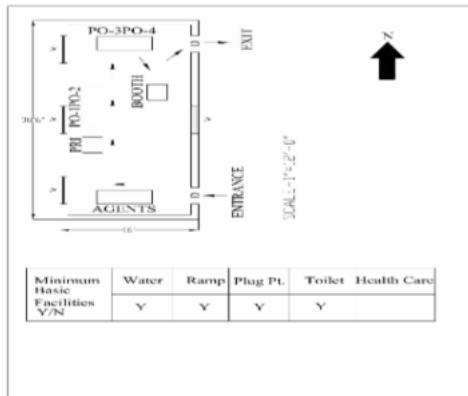

নির্বাচক নিবন্ধন আধিকারিকের স্বাক্ষর

Nazri Naksha

Google Map View

Polling Station Building Front View

Polling Station Front View

Cad View

Key MAP View

1 নাম : সখিনা স্বামীর নাম: ফাইজুদ্দিন বাড়ির নং : n0050 বয়স : 66 লিঙ্গ : মহিলা ফটো উপলব্ধ	WB/07/049/606142	2 নাম : লাল মহম্মদ পিতার নাম: ফাইজুদ্দিন বাড়ির নং : n0050 বয়স : 33 লিঙ্গ : পুরুষ ফটো উপলব্ধ	ZMU1261460	3 নাম : আব্দুল খালেক পিতার নাম: মোসলিম বাড়ির নং : n0050 বয়স : 60 লিঙ্গ : পুরুষ ফটো উপলব্ধ	WB/07/049/606005
4 নাম : নাজেমা বেগম স্বামীর নাম: রফিকুল ইসলাম বাড়ির নং : n0050 বয়স : 42 লিঙ্গ : মহিলা ফটো উপলব্ধ	CKS3108206	5 নাম : আব্দুল অহাব পিতার নাম: ফাইজুদ্দিন মিয়া বাড়ির নং : n0050 বয়স : 34 লিঙ্গ : পুরুষ ফটো উপলব্ধ	ZMU1373893	6 নাম : পাইলি বিবি স্বামীর নাম: আব্দুল অহাব বাড়ির নং : n0050 বয়স : 33 লিঙ্গ : মহিলা ফটো উপলব্ধ	ZMU1501980
7 নাম : তোবজুল পিতার নাম: লোকমান বাড়ির নং : n0052 বয়স : 63 লিঙ্গ : পুরুষ ফটো উপলব্ধ	WB/07/049/606572	8 নাম : তালেপ পিতার নাম: লোকমান বাড়ির নং : n0052 বয়স : 50 লিঙ্গ : পুরুষ ফটো উপলব্ধ	WB/07/049/606539	9 নাম : জারেকা স্বামীর নাম: মোবজুল বাড়ির নং : n0052 বয়স : 56 লিঙ্গ : মহিলা ফটো উপলব্ধ	WB/07/049/606476
10 নাম : মালেক হোসেন পিতার নাম: লোকমান হোসেন বাড়ির নং : n0052 বয়স : 44 লিঙ্গ : পুরুষ ফটো উপলব্ধ	CKS2691467	11 নাম : নাশবেরা বেগম স্বামীর নাম: মালেক হোসেন বাড়ির নং : n0052 বয়স : 42 লিঙ্গ : মহিলা ফটো উপলব্ধ	CKS2691475	12 নাম : জিনুয়ারা বিবি স্বামীর নাম: তালেপ হোসেন বাড়ির নং : n0052 বয়স : 42 লিঙ্গ : মহিলা ফটো উপলব্ধ	CKS2691483
13 নাম : আব্দুল কাইয়ুম পিতার নাম: মোবজুল হোসেন বাড়ির নং : n0052 বয়স : 31 লিঙ্গ : পুরুষ ফটো উপলব্ধ	ZMU1612589	14 নাম : বিলকিস স্বামীর নাম: খলিল বাড়ির নং : n0078 বয়স : 85 লিঙ্গ : মহিলা ফটো উপলব্ধ	WB/07/049/606408	15 নাম : গাজল মিয়া পিতার নাম: ফাইজুদ্দিন মিয়া বাড়ির নং : n0071 বয়স : 40 লিঙ্গ : পুরুষ ফটো উপলব্ধ	CKS3108313
16 নাম : হুসনারা বিবি স্বামীর নাম: রাশেদ মিয়া বাড়ির নং : n0071 বয়স : 33 লিঙ্গ : মহিলা ফটো উপলব্ধ	ZMU1612613	17 নাম : রেখা বিবি স্বামীর নাম: মুক্তার রহমান বাড়ির নং : n0071 বয়স : 35 লিঙ্গ : মহিলা ফটো উপলব্ধ	ZMU1612795	18 নাম : টনি বিবি স্বামীর নাম: গাজল মিয়া বাড়ির নং : n0071 বয়স : 43 লিঙ্গ : মহিলা ফটো উপলব্ধ	CKS2691699
19 নাম : শহরবান বিবি স্বামীর নাম: রুস্তম বাড়ির নং : n0066 বয়স : 40 লিঙ্গ : মহিলা ফটো উপলব্ধ	CKS3211315	20 নাম : এরফান আলী পিতার নাম: ইয়াসিন বাড়ির নং : n0030 বয়স : 76 লিঙ্গ : পুরুষ ফটো উপলব্ধ	CKS1816180	21 নাম : ফারুক ইসলাম পিতার নাম: এদরাইল সেখ বাড়ির নং : n0074 বয়স : 37 লিঙ্গ : পুরুষ ফটো উপলব্ধ	ZMU1261544
22 নাম : মরিওম স্বামীর নাম: জামিরুল বাড়ির নং : n0059 বয়স : 50 লিঙ্গ : মহিলা ফটো উপলব্ধ	WB/07/049/606278	23 নাম : ফিটু পিতার নাম: মাজেদ বাড়ির নং : n0071 বয়স : 65 লিঙ্গ : পুরুষ ফটো উপলব্ধ	WB/07/049/606746	24 নাম : অবাইদুর রহমান পিতার নাম: আব্দুল হামিদ বাড়ির নং : n0068 বয়স : 30 লিঙ্গ : পুরুষ ফটো উপলব্ধ	ZMU1501816
25 নাম : আব্দুল হামিদ পিতার নাম: উমেদ আলি বিশ্বাস বাড়ির নং : n0068 বয়স : 64 লিঙ্গ : পুরুষ ফটো উপলব্ধ	CKS0985739	26 নাম : জেনারেল ইসলাম পিতার নাম: আব্দুল খালেক বাড়ির নং : n0050 বয়স : 28 লিঙ্গ : পুরুষ ফটো উপলব্ধ	ZMU1705482	27 নাম : জুহি বিবি স্বামীর নাম: জারজেস আলি বাড়ির নং : n0052 বয়স : 44 লিঙ্গ : মহিলা ফটো উপলব্ধ	ZMU1501949
28 নাম : মাসতারা বিবি স্বামীর নাম: মনিরুল ইসলাম বাড়ির নং : n0055 বয়স : 32 লিঙ্গ : মহিলা ফটো উপলব্ধ	ZMU1501881	29 নাম : আলিয়ারা বিবি স্বামীর নাম: সুইদুর বাড়ির নং : n0055 বয়স : 42 লিঙ্গ : মহিলা ফটো উপলব্ধ	CKS2691574	30 নাম : রাবিয়া বিবি স্বামীর নাম: এরফান বাড়ির নং : n0030 বয়স : 71 লিঙ্গ : মহিলা ফটো উপলব্ধ	CKS1816172