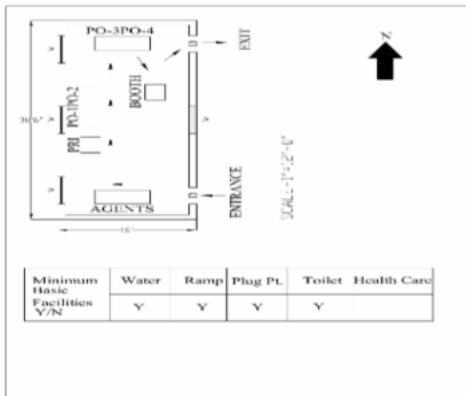

নির্বাচক নিবন্ধন আধিকারিকের স্বাক্ষর

Nazri Naksha

Google Map View

Polling Station Building Front View

Polling Station Front View

Cad View

Key MAP View

1	WB/07/049/606396	নাম : শাজাহান পিতার নাম: মস্তাজ বাড়ির নং : n0003 বয়স : 52 লিঙ্গ : পুরুষ	ফটো উপলব্ধ	2	CKS2693216	নাম : রুণী বিবি স্বামীর নাম: শাজাহান বাড়ির নং : n0003 বয়স : 49 লিঙ্গ : মহিলা	ফটো উপলব্ধ	3	ZMU1261783	নাম : সাফিকুল মিঞা পিতার নাম: মোস্তাজ আলি বাড়ির নং : n0003 বয়স : 34 লিঙ্গ : পুরুষ	ফটো উপলব্ধ
4	ZMU1374396	নাম : লাইলি বিবি স্বামীর নাম: সাফিকুল মিঞা বাড়ির নং : n0003 বয়স : 33 লিঙ্গ : মহিলা	ফটো উপলব্ধ	5	WB/07/049/606352	নাম : মটরী স্বামীর নাম: আনসুর বাড়ির নং : n0072 বয়স : 66 লিঙ্গ : মহিলা	ফটো উপলব্ধ	6	CKS3108636	নাম : আলাউল ইসলাম পিতার নাম: মনসুর বাড়ির নং : n0072 বয়স : 42 লিঙ্গ : পুরুষ	ফটো উপলব্ধ
7	WB/07/049/606250	নাম : আজনুর স্বামীর নাম: মনসুর বাড়ির নং : n0072 বয়স : 69 লিঙ্গ : মহিলা	ফটো উপলব্ধ	8	ZMU1074038	নাম : জেলি বিবি স্বামীর নাম: বাকির মিঞা বাড়ির নং : n0006 বয়স : 39 লিঙ্গ : মহিলা	ফটো উপলব্ধ	9	ZMU0624254	নাম : সাজাহান মিয়া পিতার নাম: আশরাফুল বাড়ির নং : n0006 বয়স : 42 লিঙ্গ : পুরুষ	ফটো উপলব্ধ
10	ZMU1074145	নাম : নাসিমা খাতুন স্বামীর নাম: সাদেক বাড়ির নং : n0072 বয়স : 35 লিঙ্গ : মহিলা	ফটো উপলব্ধ	11	WB/07/049/606290	নাম : জমিলা স্বামীর নাম: আফসার বাড়ির নং : n0072 বয়স : 70 লিঙ্গ : মহিলা	ফটো উপলব্ধ	12	CKS3375912	নাম : আফসার পিতার নাম: লবাবজান বাড়ির নং : n0072 বয়স : 76 লিঙ্গ : পুরুষ	ফটো উপলব্ধ
13	ZMU1374578	নাম : মাসতারা খাতুন পিতার নাম: দাউদ হোসেন বাড়ির নং : n0021 বয়স : 33 লিঙ্গ : মহিলা	ফটো উপলব্ধ	14	CKS3109352	নাম : নুরজাহান বিবি স্বামীর নাম: সাকিরুদ্দিন মিঞা বাড়ির নং : n0021 বয়স : 43 লিঙ্গ : মহিলা	ফটো উপলব্ধ	15	WB/07/049/606305	নাম : সাকিরুদ্দিন পিতার নাম: দাউদ আলি বাড়ির নং : n0021 বয়স : 49 লিঙ্গ : পুরুষ	ফটো উপলব্ধ
16	WB/07/049/606339	নাম : আয়েশা স্বামীর নাম: দাউদ আলি বাড়ির নং : n0021 বয়স : 75 লিঙ্গ : মহিলা	ফটো উপলব্ধ	17	WB/07/049/606610	নাম : সেবিনা বিবি স্বামীর নাম: মুকলেশ বাড়ির নং : n0111 বয়স : 53 লিঙ্গ : মহিলা	ফটো উপলব্ধ	18	ZMU1074194	নাম : মাসকুরা খাতুন স্বামীর নাম: সুকুদি মিঞা বাড়ির নং : n0076 বয়স : 40 লিঙ্গ : মহিলা	ফটো উপলব্ধ
19	ZMU2450138	নাম : সুফেরা বিবি স্বামীর নাম: একবর আলি বাড়ির নং : n0076 বয়স : 54 লিঙ্গ : মহিলা	ফটো উপলব্ধ	20	ZMU2533891	নাম : জোৎসনারা বিবি পিতার নাম: আব্দু মিঞা বাড়ির নং : n0076 বয়স : 58 লিঙ্গ : মহিলা	ফটো উপলব্ধ	21	ZMU1502103	নাম : তাজিরুল মিঞা মায়ের নাম: সোহরাব মিঞা বাড়ির নং : n0075 বয়স : 28 লিঙ্গ : পুরুষ	ফটো উপলব্ধ
22	ZMU1502574	নাম : মুসলেমা খাতুন পিতার নাম: রিপন রত বাড়ির নং : n0075 বয়স : 31 লিঙ্গ : মহিলা	ফটো উপলব্ধ	23	ZMU1502244	নাম : সহিবুল মিঞা পিতার নাম: রিপন রত বাড়ির নং : n0075 বয়স : 33 লিঙ্গ : পুরুষ	ফটো উপলব্ধ	24	ZMU1374826	নাম : মিটল মিঞা পিতার নাম: বাইটন বাড়ির নং : n0075 বয়স : 32 লিঙ্গ : পুরুষ	ফটো উপলব্ধ
25	ZMU1074210	নাম : সায়েরা বিবি স্বামীর নাম: সাইফুল বাড়ির নং : n0075 বয়স : 36 লিঙ্গ : মহিলা	ফটো উপলব্ধ	26	WB/07/049/606230	নাম : হাসিনা স্বামীর নাম: বাইটন বাড়ির নং : n0075 বয়স : 55 লিঙ্গ : মহিলা	ফটো উপলব্ধ	27	WB/07/049/606280	নাম : বাইটন পিতার নাম: আঃ জাব্বার বাড়ির নং : n0075 বয়স : 59 লিঙ্গ : পুরুষ	ফটো উপলব্ধ
28	ZMU1074053	নাম : সাদিকুল ইসলাম পিতার নাম: রফিকুল আলি বাড়ির নং : n0068 বয়স : 35 লিঙ্গ : পুরুষ	ফটো উপলব্ধ	29	ZMU1172600	নাম : রোজিনা বিবি স্বামীর নাম: রফিকুল ইসলাম বাড়ির নং : n0067 বয়স : 37 লিঙ্গ : মহিলা	ফটো উপলব্ধ	30	CKS3211422	নাম : রফিকুল ইসলাম পিতার নাম: এমঃ মহম্মদ বাড়ির নং : n0067 বয়স : 40 লিঙ্গ : পুরুষ	ফটো উপলব্ধ