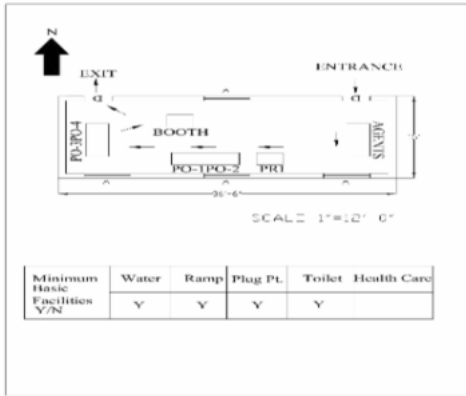

নির্বাচক নিবন্ধন আধিকারিকের স্বাক্ষর

Nazri Naksha

Google Map View

Polling Station Building Front View

Polling Station Front View

Cad View

Key MAP View

| | | | | | |
|---|--------------------------------|---|--------------------------------|--|--------------------------|
| 1 নাম : প্রশান্ত ঘোষ পিতার নাম: অধীর ঘোষ বাড়ির নং : এন0095 বয়স : 23 লিঙ্গ : পুরুষ | ZMU2478006 ফটো উপলব্ধ | 2 নাম : শিউলি ঘোষ পিতার নাম: অশোক ঘোষ বাড়ির নং : এন0149 বয়স : 22 লিঙ্গ : মহিলা | ZMU2500296 ফটো উপলব্ধ | 3 নাম : মল্লিকা ঘোষ পিতার নাম: উদয় ঘোষ বাড়ির নং : এন00149 বয়স : 22 লিঙ্গ : মহিলা | ZMU2499796 ফটো উপলব্ধ |
| 4 নাম : সৃজন ঘোষ মায়ের নাম: হরি ঘোষ বাড়ির নং : এন0064 বয়স : 27 লিঙ্গ : পুরুষ | ZMU1963396 ফটো উপলব্ধ | 5 নাম : প্রিয়া ঘোষ স্বামীর নাম: বিভীষন ঘোষ বাড়ির নং : এন00102 বয়স : 24 লিঙ্গ : মহিলা | ZMU2499440 ফটো উপলব্ধ | 6 নাম : রমা ঘোষ স্বামীর নাম: পিুষ ঘোষ বাড়ির নং : এন0148 বয়স : 25 লিঙ্গ : মহিলা | ZMU2501427 ফটো উপলব্ধ |
| 7 নাম : তাপসী ঘোষ স্বামীর নাম: দুর্গোদন ঘোষ বাড়ির নং : 00 বয়স : 27 লিঙ্গ : মহিলা | ZMU1808146 ফটো উপলব্ধ | 8 নাম : সন্ধ্যারানী চৌধুরী স্বামীর নাম: কিশোর চৌধুরী বাড়ির নং : n0002 বয়স : 49 লিঙ্গ : মহিলা | WB/07/049/594095 ফটো উপলব্ধ | 9 নাম : কিশোর চৌধুরী পিতার নাম: অতুল চৌধুরী বাড়ির নং : n0002 বয়স : 52 লিঙ্গ : পুরুষ | ZMU2738169 ফটো উপলব্ধ |
| 10 নাম : মিনতী চৌধুরী স্বামীর নাম: অতুল চৌধুরী বাড়ির নং : n0002 বয়স : 71 লিঙ্গ : মহিলা | WB/07/049/594094 ফটো উপলব্ধ | 11 নাম : রূপালী চৌধুরী স্বামীর নাম: জটিল প্রামানিক বাড়ির নং : এন0223 বয়স : 29 লিঙ্গ : মহিলা | ZMU1971688 ফটো উপলব্ধ | 12 নাম : সুমন দাস পিতার নাম: নিখিল দাস বাড়ির নং : এন0078 বয়স : 22 লিঙ্গ : পুরুষ | ZMU2501575 ফটো উপলব্ধ |
| 13 নাম : শিউলি দাস পিতার নাম: নিখিল দাস বাড়ির নং : এন0078 বয়স : 29 লিঙ্গ : মহিলা | ZMU2499978 ফটো উপলব্ধ | 14 নাম : ভীম দাস পিতার নাম: অধীন দাস বাড়ির নং : এন00 বয়স : 23 লিঙ্গ : পুরুষ | ZMU2498459 ফটো উপলব্ধ | 15 নাম : কৈলাশ দাস পিতার নাম: ভরত চন্দ্র দাস বাড়ির নং : এন0088 বয়স : 23 লিঙ্গ : পুরুষ | ZMU2478436 ফটো উপলব্ধ |
| 16 নাম : প্রীতি দাস পিতার নাম: নিখিল দাস বাড়ির নং : এন0078 বয়স : 25 লিঙ্গ : মহিলা | ZMU2497279 ফটো উপলব্ধ | 17 নাম : টুবাই দাস পিতার নাম: বিকাশ দাস বাড়ির নং : নং0072 বয়স : 25 লিঙ্গ : পুরুষ | ZMU2282721 ফটো উপলব্ধ | 18 নাম : শিউলি দাস পিতার নাম: অচিন্ত কুমার দাস বাড়ির নং : n0092 বয়স : 28 লিঙ্গ : মহিলা | ZMU1794411 ফটো উপলব্ধ |
| 19 নাম : যুথিকা দাস পিতার নাম: বিনয় দাস বাড়ির নং : এন00 বয়স : 26 লিঙ্গ : মহিলা | ZMU2478352 ফটো উপলব্ধ | 20 নাম : মল্লিকা দাস মায়ের নাম: তুলসি মাহার বাড়ির নং : নো 0000 বয়স : 30 লিঙ্গ : মহিলা | ZMU1610617 ফটো উপলব্ধ | 21 নাম : তনুশ্রী দাস পিতার নাম: হরিপদ দাস বাড়ির নং : নং 0091 বয়স : 25 লিঙ্গ : পুরুষ | ZMU2297075 ফটো উপলব্ধ |
| 22 নাম : গৌতম দাস পিতার নাম: অনিল দাস বাড়ির নং : এন0222 বয়স : 25 লিঙ্গ : পুরুষ | ZMU1971571 ফটো উপলব্ধ | 23 নাম : কিংকর দাস পিতার নাম: অসীম দাস বাড়ির নং : এন0090 বয়স : 26 লিঙ্গ : পুরুষ | ZMU1971589 ফটো উপলব্ধ | 24 নাম : সঞ্জিত প্রামানিক পিতার নাম: মৃত সুকুমার প্রামানিক বাড়ির নং : n0009 বয়স : 39 লিঙ্গ : পুরুষ | CKS3100955 ফটো উপলব্ধ |
| 25 নাম : রাজু প্রামানিক পিতার নাম: ডোমন প্রামানিক বাড়ির নং : N0008 বয়স : 26 লিঙ্গ : পুরুষ | ZMU1839109 ফটো উপলব্ধ | 26 নাম : জগোরনাথ প্রামাণিক পিতার নাম: তুলসী প্রামানিক বাড়ির নং : n0007 বয়স : 33 লিঙ্গ : পুরুষ | ZMU1502756 ফটো উপলব্ধ | 27 নাম : স্বপন প্রামানিক পিতার নাম: পঞ্চনন প্রামানিক বাড়ির নং : n0003 বয়স : 54 লিঙ্গ : পুরুষ | ZMU2081859 ফটো উপলব্ধ |
| 28 নাম : ডলি সরকার স্বামীর নাম: নগরদীপ প্রামাণিক বাড়ির নং : N0009 বয়স : 35 লিঙ্গ : মহিলা | ZMU1882653 ফটো উপলব্ধ | 29 নাম : অপূর্ব মন্ডল পিতার নাম: পঞ্চনন মন্ডল বাড়ির নং : এন005 বয়স : 22 লিঙ্গ : পুরুষ | ZMU2478147 ফটো উপলব্ধ | 30 নাম : ইন্দ্রজিৎ প্রামানিক পিতার নাম: অমল্য প্রামানিক বাড়ির নং : এন004 বয়স : 23 লিঙ্গ : পুরুষ | ZMU2477768 ফটো উপলব্ধ |